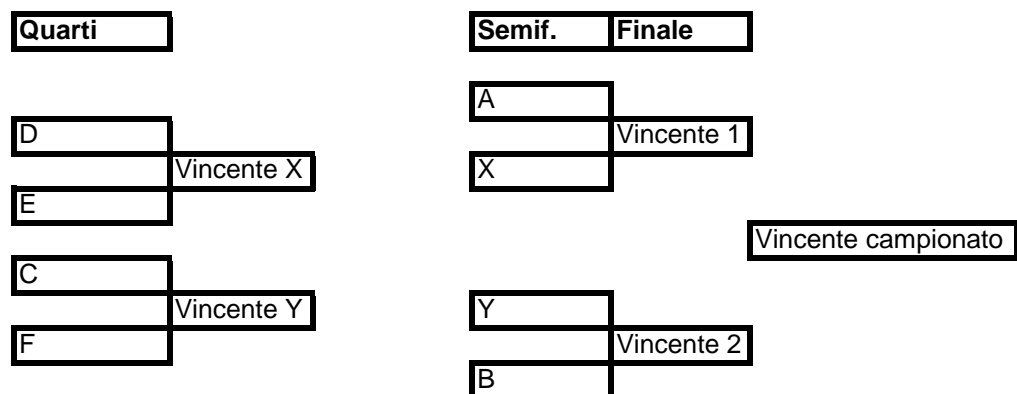

Fase finale campionato Serie A

1a	Classificata	Semifinale	Campionato	A
2a	Classificata	Semifinale	Campionato	B
3a	Classificata	Quarti	Campionato	C
4a	Classificata	Quarti	Campionato	D
5a	Classificata	Quarti	Campionato	E
6a	Classificata	Quarti	Campionato	F
7a	Classificata		Coppa Uisp	G
8a	Classificata		Coppa Uisp	H
9a	Classificata		Coppa Uisp	L
10a	Classificata		Coppa Uisp	M

Le prime sei squadre passano alla fase finale. Gli incontri si intendono andata/ritorno a eliminazione diretta. La prima e la seconda classificata vanno direttamente alla semifinale. Le squadre che si sono qualificate nella posizione migliore giocano fuori le partite di andata. In caso di parità dopo i due incontri (non contano i singoli) si proseguirà con la disputa di tre singoli all'italiana a 60 punti. I giocatori dovranno incontrarsi nello stesso ordine in cui hanno iniziato la gara. Un giocatore sostituito non può rientrare in gioco. Finale in partita unica in campo neutro.

Campionato

Coppa Uisp

Alla fine del ritorno le ultime quattro classificate, daranno vita a un mini-girone all'italiana secondo lo schema sotto indicato.

Mini-girone Z : G - H - L - M .

La prima e la seconda disputeranno la finale in partita unica in campo neutro.