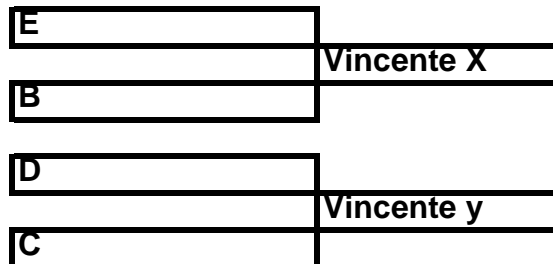

Fase finale Serie B (Campionato)

1a	Classificata	Finalista	Campionato	A
2a	Classificata	Quarti	Campionato	B
3a	Classificata	Quarti	Campionato	C
4a	Classificata	Quarti	Campionato	D
5a	Classificata	Quarti	Campionato	E
6a	Classificata	Quarti	Coppa Uisp	F
7a	Classificata	Quarti	Coppa Uisp	G
8a	Classificata	Quarti	Coppa Uisp	H
9a	Classificata	Quarti	Coppa Uisp	I

Le prime cinque squadre classificate della prima fase passano alla fase finale. La prima squadra classificata accede direttamente alla finale del campionato. Le altre disputeranno i quarti di finale e successivamente le semifinali con gare di andata/ritorno a eliminazione diretta da disputarsi in un'unica settimana (Quarti prima settimana e settimana successiva semifinali). Le squadre che si sono qualificate nella posizione migliore giocano fuori le partite di andata. In caso di parità dopo i due incontri (non contano i singoli) si proseguirà con la disputa di tre singoli all'italiana a 60 punti. I giocatori dovranno incontrarsi nello stesso ordine in cui hanno iniziato la gara. Un giocatore sostituito non può rientrare in gioco. Finale in partita unica in campo neutro.

Campionato

Quarti