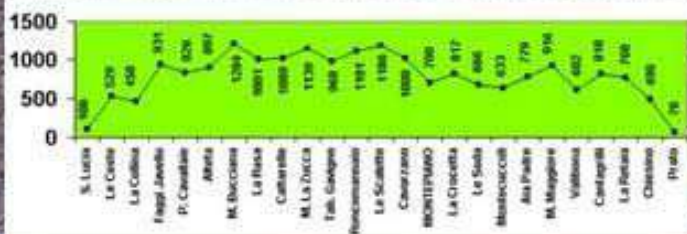

CAI Prato
Sez. Emilio Bertini
APS - ETS

DA PIAZZA A PIAZZA 2023

Una gita del passato...

XXXVII EDIZIONE

6-7 MAGGIO 2023

www.dapiazzaapiazza.it
iscrizioni@dapiazzaapiazza.it

ANDATA
40,2 Km; D+ 2.400 m; D- - 1.800 m