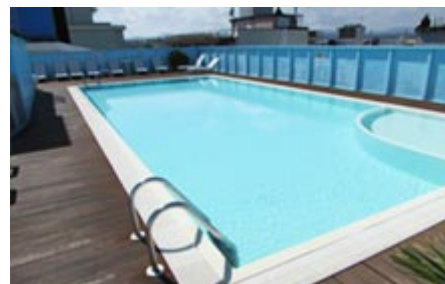

Cattolica Riviera Romagnola

18 Giugno - 2 Luglio

Quota di partecipazione € 870

Supplemento Singola Euro 160 □

Hotel Elite è la scelta ideale per le tue vacanze a Cattolica.

Situato a pochi metri dal mare, dotato di favolosa piscina panoramica sul tetto, **parcheggio privato**, molteplici servizi per i più piccoli, ampi spazi comuni e piano ristorante con terrazza vista mare. Uno staff sempre attento e pronto a trasformare la tua vacanza in una piacevole esperienza da raccontare!

L'orario flessibile del ristorante, dalle 12.30 alle 14.00 e dalle 19.30 alle 21.00, regala la possibilità di scegliere in tutta tranquillità il momento ideale per gustare le pietanze proposte.

La quota comprende: *Transfert in pullman G.T.- 14 giorni di pensione completa bevande incluse in camera doppia con servizi privati. (aria condizionata compresa) Servizio Spiaggia 1 ombrellone e due lettino ogni due pax. Drink di Benvenuto - Serata di Arrivederci Assicurazione e accompagnatore per tutto il periodo.*