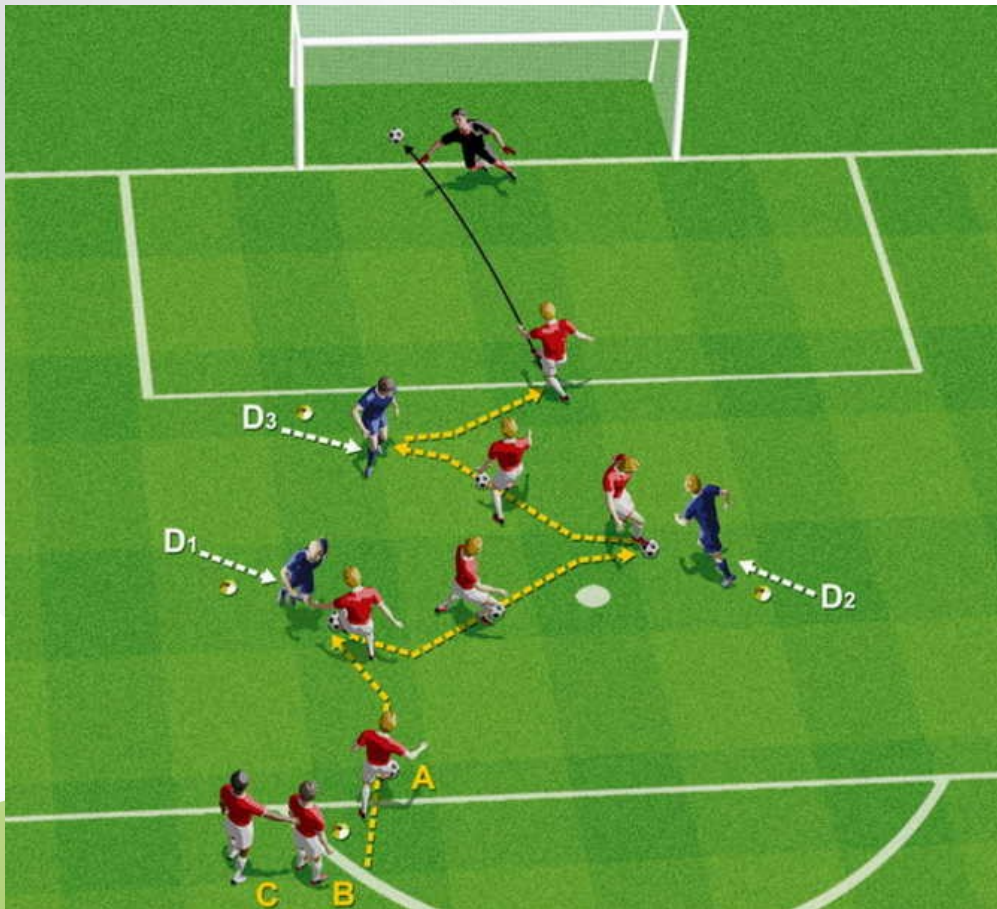

1° Campionato Calcio a 7 / 8 Maschile

QUOTE DI ISCRIZIONE € 500

CAUZIONE € 100

TERMINE ISCRIZIONI 30 SETTEMBRE 2014

COPPA DI LEGA CALCIO A 11 2014/2015

PARTE ALTA DEL TABELLONE

ASD IL QUADRIFOGLIO "A" - POL. FALK	3 - 0			
ARR. GAMBINI - VIRTUS CADELBOSCO	0 - 2			
ASD TERRE DI CANOSSA - PIZZ. PIAZZETTA	0 - 3			
CAM SAN ROCCO - PLAZA FC	4 - 1			
AM. NOVELLARA 1991 - REAL VENTOSO	2 - 0			
AC CODISOTTO - US SAMMARTINESE	1 - 1; 4 - 3 dcr			
ASD REAL ITO - ASD SECCHIA TAS	GIOVEDI'	11/09/2014	21.00	REGGIO CALCIO
LOVERS - POL. TERRE MATILDICHE	1 - 2			
ARCI POLETTI - REAL SCANDIANO	2 - 3			
VIRTUS PRATICELLO - ASD POL. ZELIG 1990	2 - 0			
POL. SABBIONESE - CLUB DEPORTIVO	0 - 1			
SAN GIROLAMO - GS SAN MARTINO SPORT	SABATO	13/09/14	16.00	SAN GIROLAMO
ROCCA 68 ASD - SC BRUGNETO	3 - 0			
A.P.D. US COVIOLESE "A" - PICCOLO OCEANO	3 - 0			
POL. BRESCELLO - POL. BORZANESE	3 - 2			
CORALLO BERNARDINO - FC S.PROSPERO CORR	0 - 3			