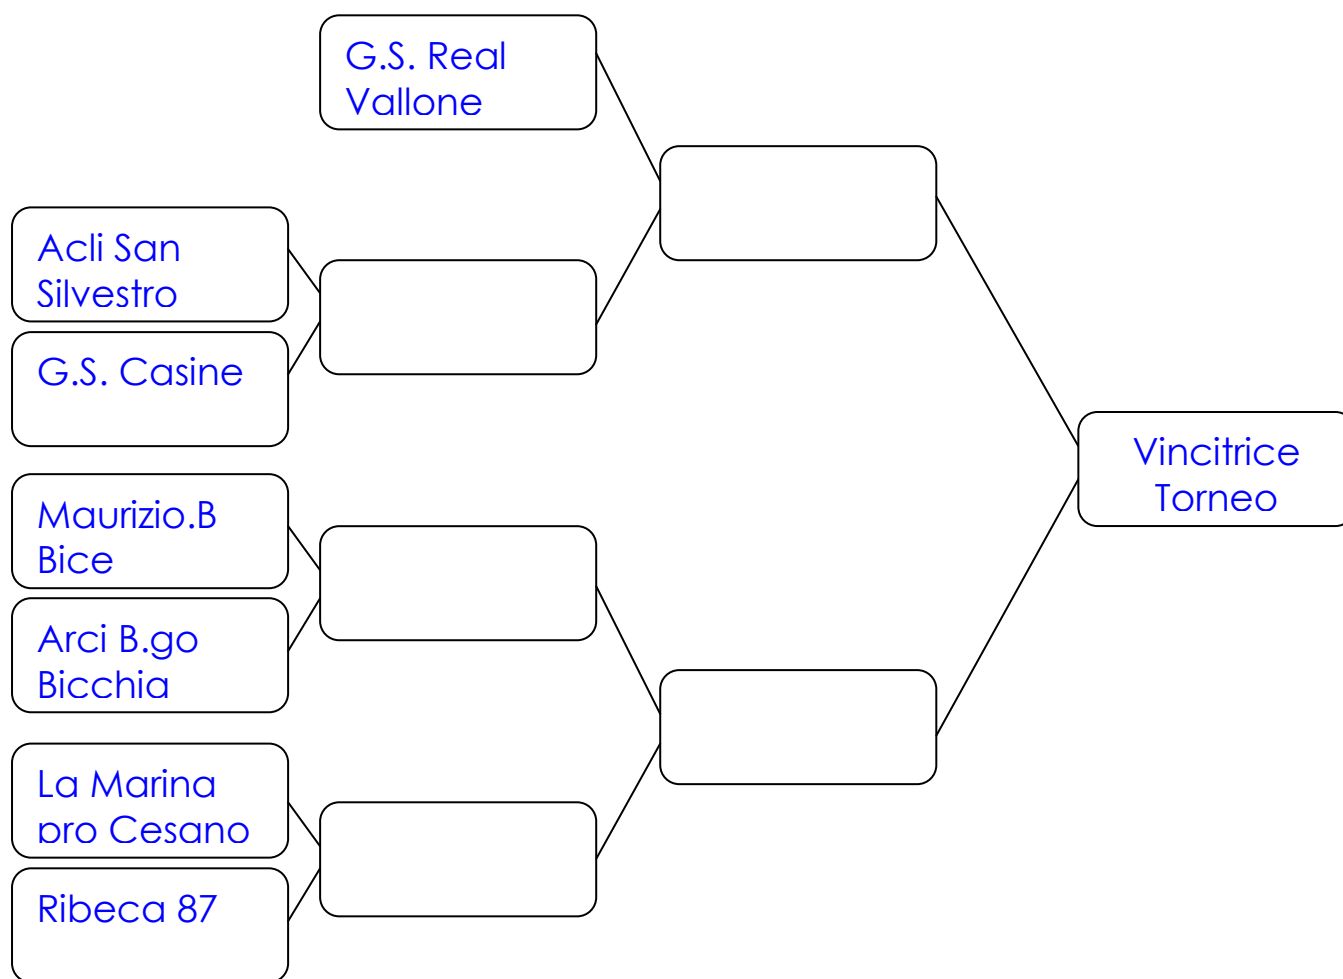

Calendario Andata Turno Preliminare

Squadra	Squadra	Data	Campo
G.S. Casine	Acli San Silvestro	Lunedì 20/03 Ore 21.15	Saline
Arci B. go Bicchia	Maurizio. B/Bice	Mercoledì 22/03 Ore 21.00	Saline
Ribeca 87	La Marina pro Cesano	Martedì 21/03 Ore 21.00	Vallone

2ª FASE TORNEO OVER 35

Per il turno preliminare e le semifinali: si svolgeranno incontri di andata e ritorno e in caso di parità di reti al termine degli incontri, passerà al turno successivo la meglio classificata nella prima fase.

Per la finale invece si svolgerà una sola gara e in caso di pareggio, per decretare la vincente, si disputeranno i calci di rigore.