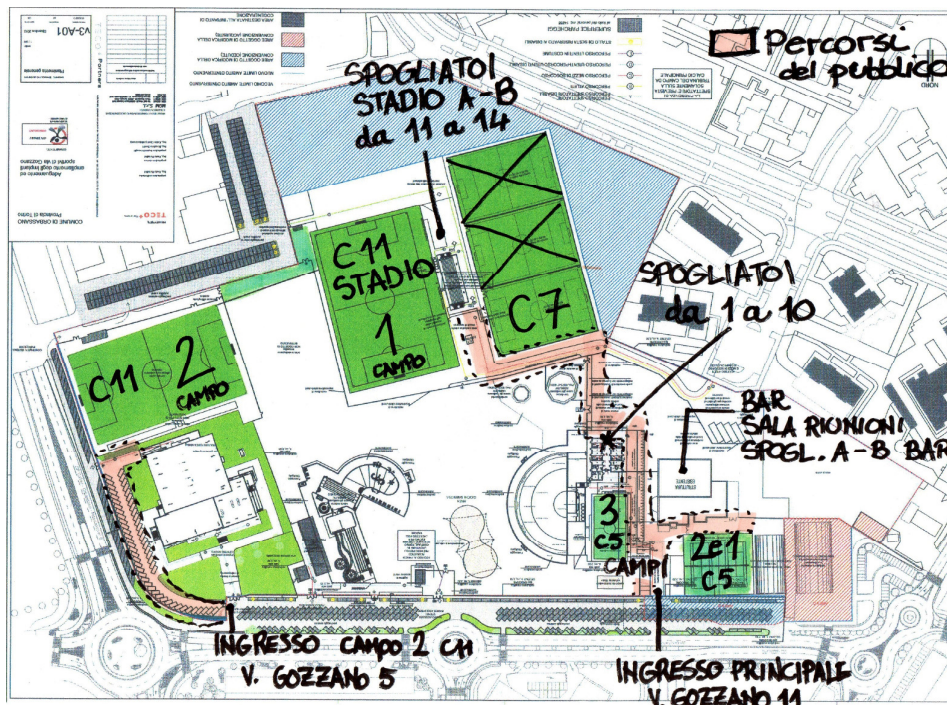

Ristorante Porcellana, Via Caduti Del Lavoro 79, Orbassano [Ciriè 50 + Vallesusa 35 + Alessandria 23]

Ristorante Le Braci, presso Bingo, Strada Provinciale 6, Orbassano [Bra 50 + Asti 20 + Torino 35]

Blu Spa – Staff e arbitri 41

Istruzioni per raggiungere spogliatoi e campi

Arbitri: Raduno tecnico presso sala riunioni Bar ore 8.15

C11 spogliatoi A e B Stadio

C5/7 spogliatoio A Bar

RAPPRESENTATIVE CALCIO A 11

GIRONE A – Campo 1

C11 Ciriè - Settimo **Spogliatoio** 11 Stadio