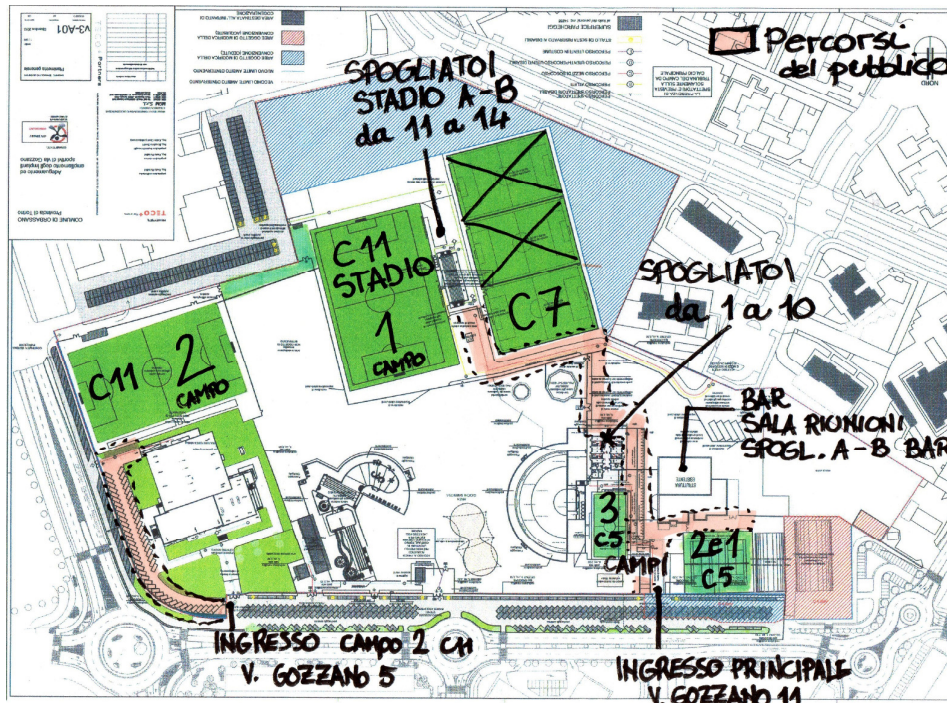

C7 Ciriè - Settimo **Spogliatoio** 8

C7 Vallesusa **Spogliatoio** 7

C7 Bra **Spogliatoio** 6

RAPPRESENTATIVE CALCIO A 5 MASCHILE – Campo 1

C5 Ciriè - Settimo **Spogliatoio** 5

C5 Torino **Spogliatoio** 4

C5 Bra **Spogliatoio** 3

RAPPRESENTATIVE CALCIO A 5 FEMMINILE – Campo 2

C5 Ciriè - Settimo **Spogliatoio** 1

C5 Torino **Spogliatoio** 2

C5 Bra **Spogliatoio** B Bar

PRANZO

Ristorante Porcellana, Via Caduti Del Lavoro 79, Orbassano [Ciriè - Settimo 50 + Vallesusa 35 + Alessandria 23]

Ristorante Le Braci, presso Bingo, Strada Provinciale 6, Orbassano [Bra 50 + Asti 20 + Torino 35]

Blu Spa – Staff e arbitri 41

Pubblico C11 Asti Vallesusa Alessandria: ingresso Via Gozzano 5

Istruzioni per raggiungere spogliatoi e campi

Arbitri: Raduno tecnico presso sala riunioni Bar ore 8.15

C11 spogliatoi A e B Stadio

C5/7 spogliatoio A Bar

RAPPRESENTATIVE CALCIO A 5 GIOVANILE

Under 20 – Campo 1 (ore 14.30)

C5 Ciriè - Settimo **Spogliatoio 1**