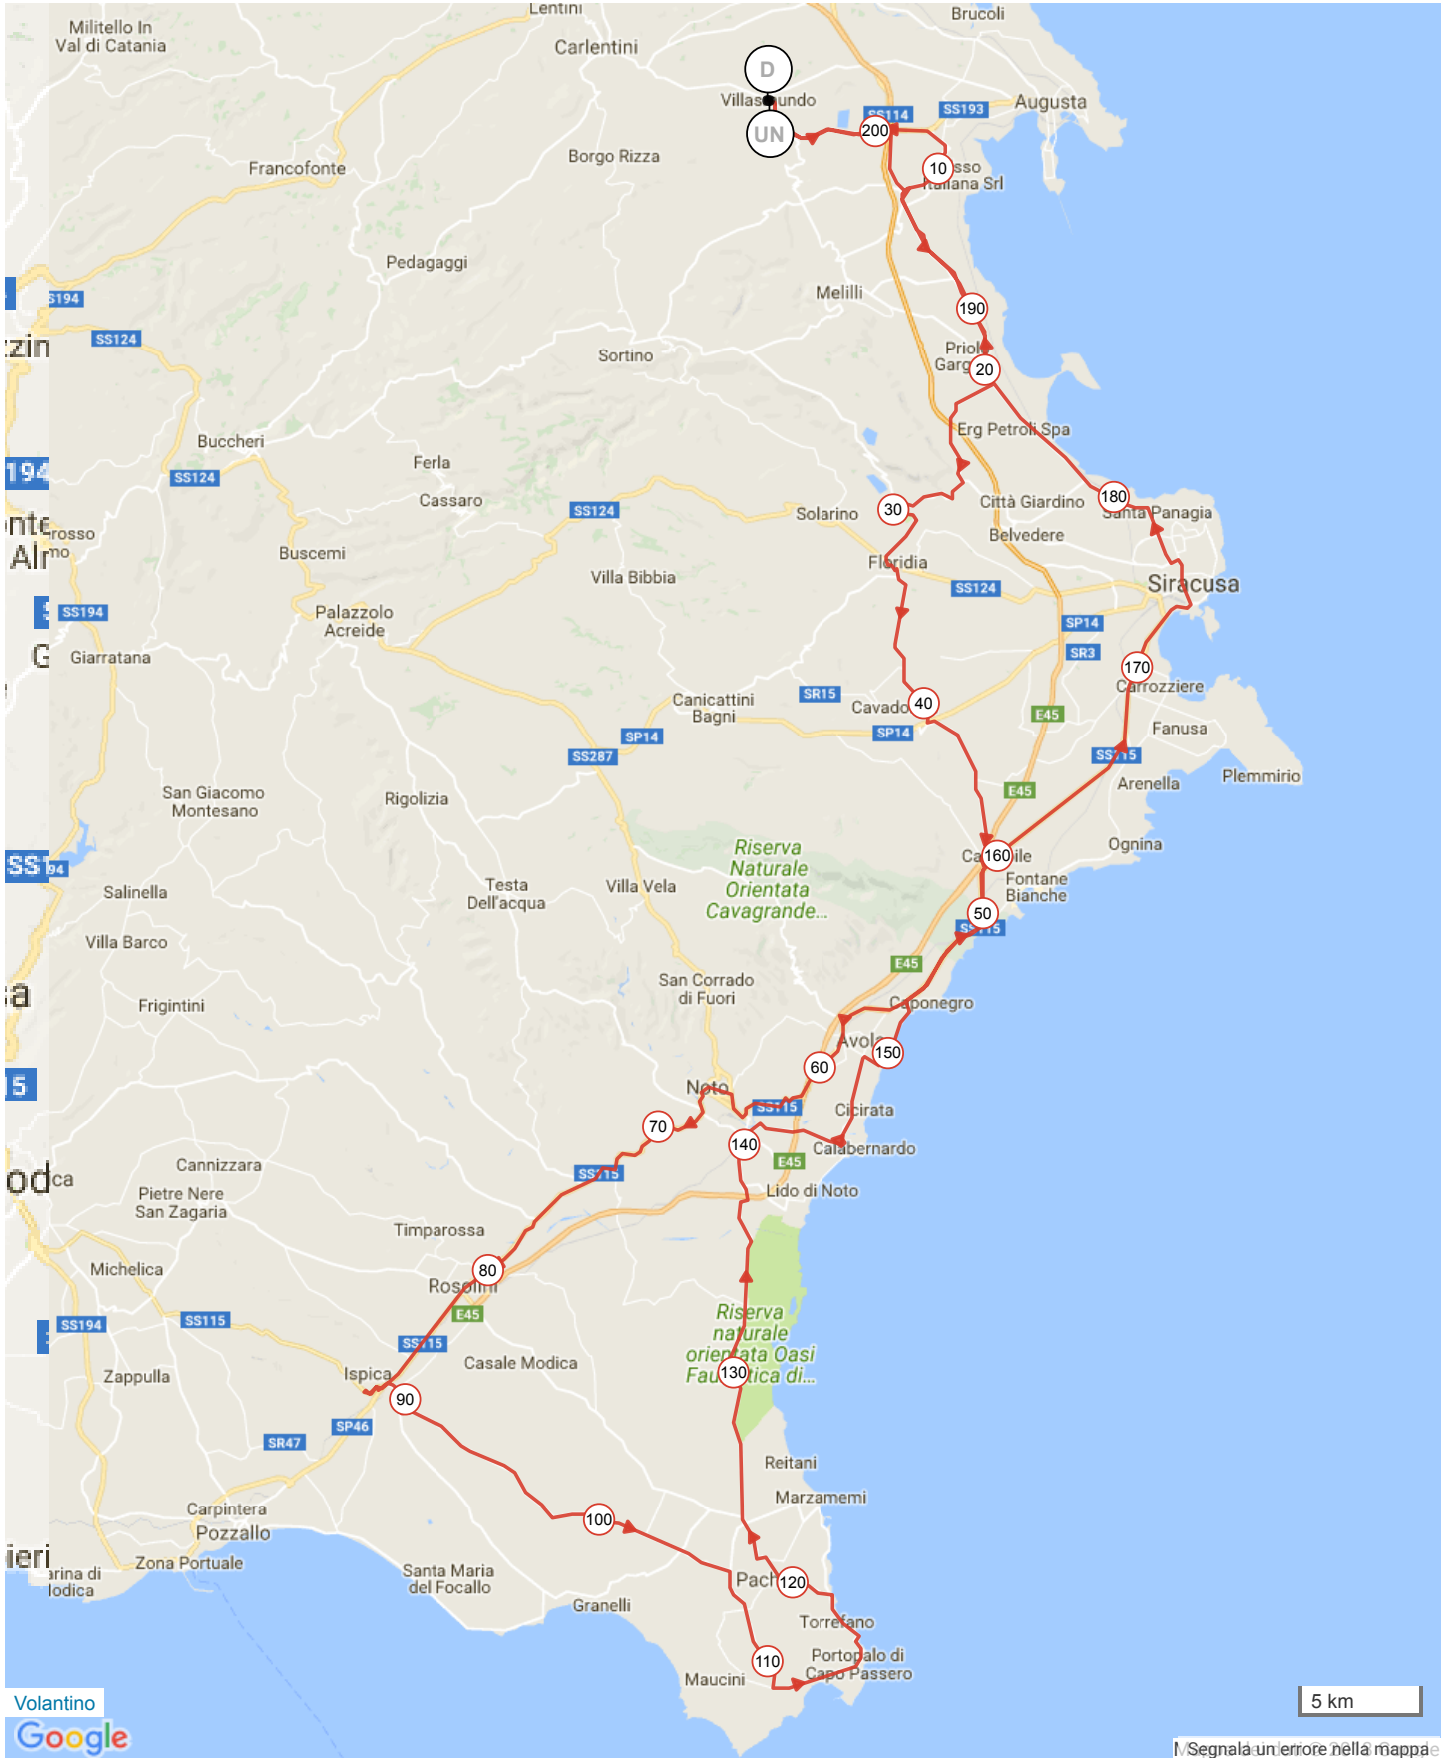

7148449 | Ciclismo - Strada | randopr primavera

Villasmundo -> Villasmundo

↳ 205,982 km ⬆️ 1662 m ⬆️ 1670 m ⬆️ 2 m ⬆️ 190 m

Segnala un errore nella mappa

I diritti di riproduzione sono limitati esclusivamente all'uso personale e privato. Quando pratici la tua attività, rispetta le proprietà e le strade private.

© 2018 Openrunner