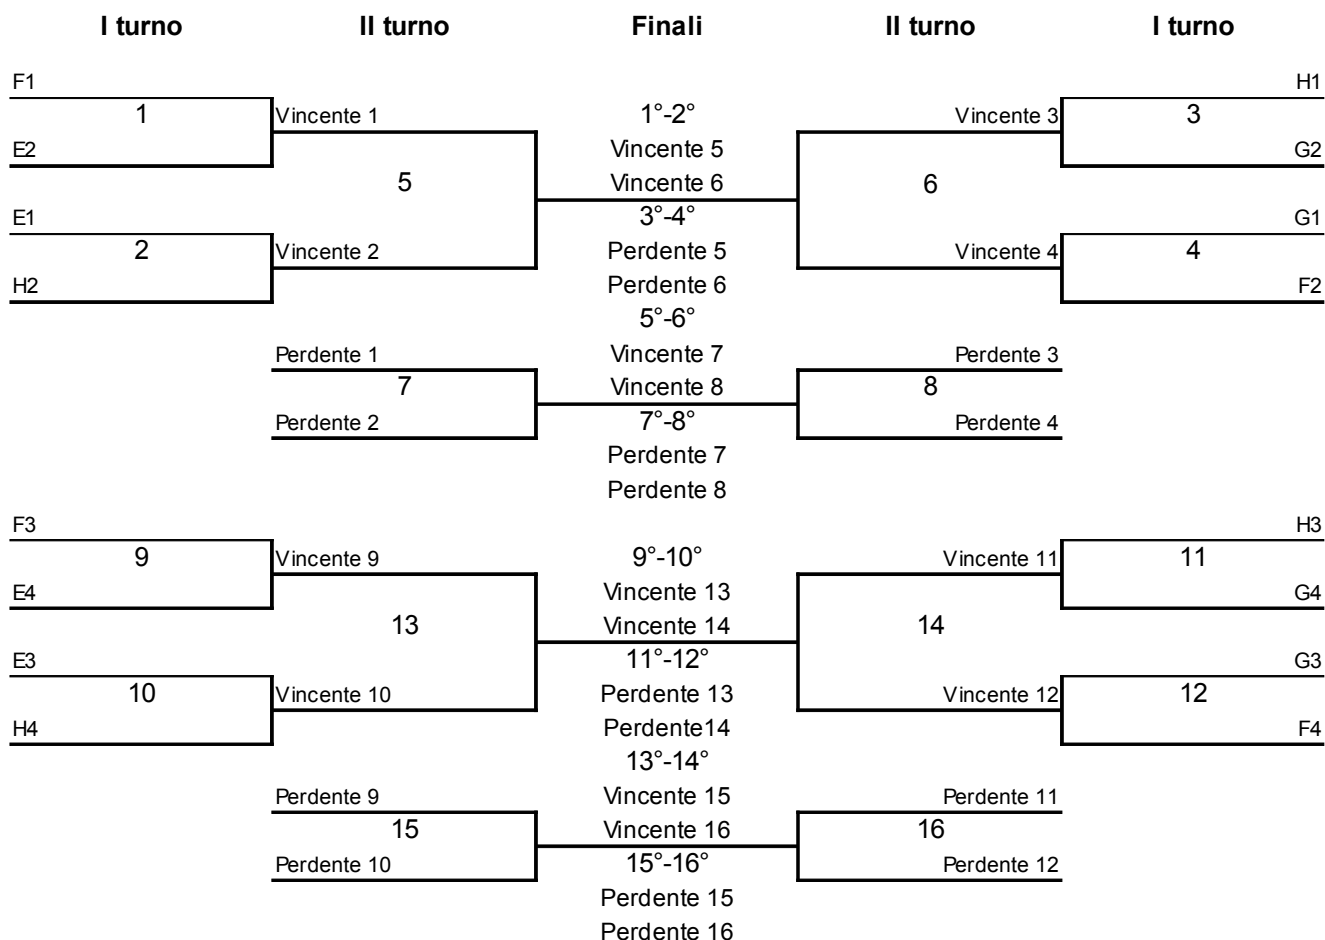

Pubblichiamo il tabellone playoff 1°-16°, sorteggiato in occasione della composizione dei gironi E-F-G-H.

RECUPERO DELLA 1ª GIORNATA

Girone J

Giorno Ora

Campo

Valanga Bellastoria	Beinaschese Otb	Venerdi 20/03/15	20,45	Pal. Ex Sc. R. Scotellaro – via B. Luini, 195 - Torino

RECUPERO DELLA 2ª GIORNATA

Girone J

Giorno Ora

Campo

Beinaschese Otb	Cus Torino	Martedi 17/03/15	21,00	Pal. Sc. Med. M. Serao - via delle Fornaci, 4 - Beinasco (To)

CALENDARIO DELLA 4ª GIORNATA

Girone E

Settimana dal 16/03/15 al 20/03/15

Giorno Ora

Campo

Augusta Carmagnola	L'isola Che C'è	Venerdi 20/03/15	21,15	Pal. Sc. G. Nosengo – p.za Ant. Bastioni – Carmagnola (To)
Pol. Sportincontro C	New Moncalieri Basket	Venerdi 20/03/15	21,00	Palestra Sebastopoli – corso Sebastopoli, 260 – Torino