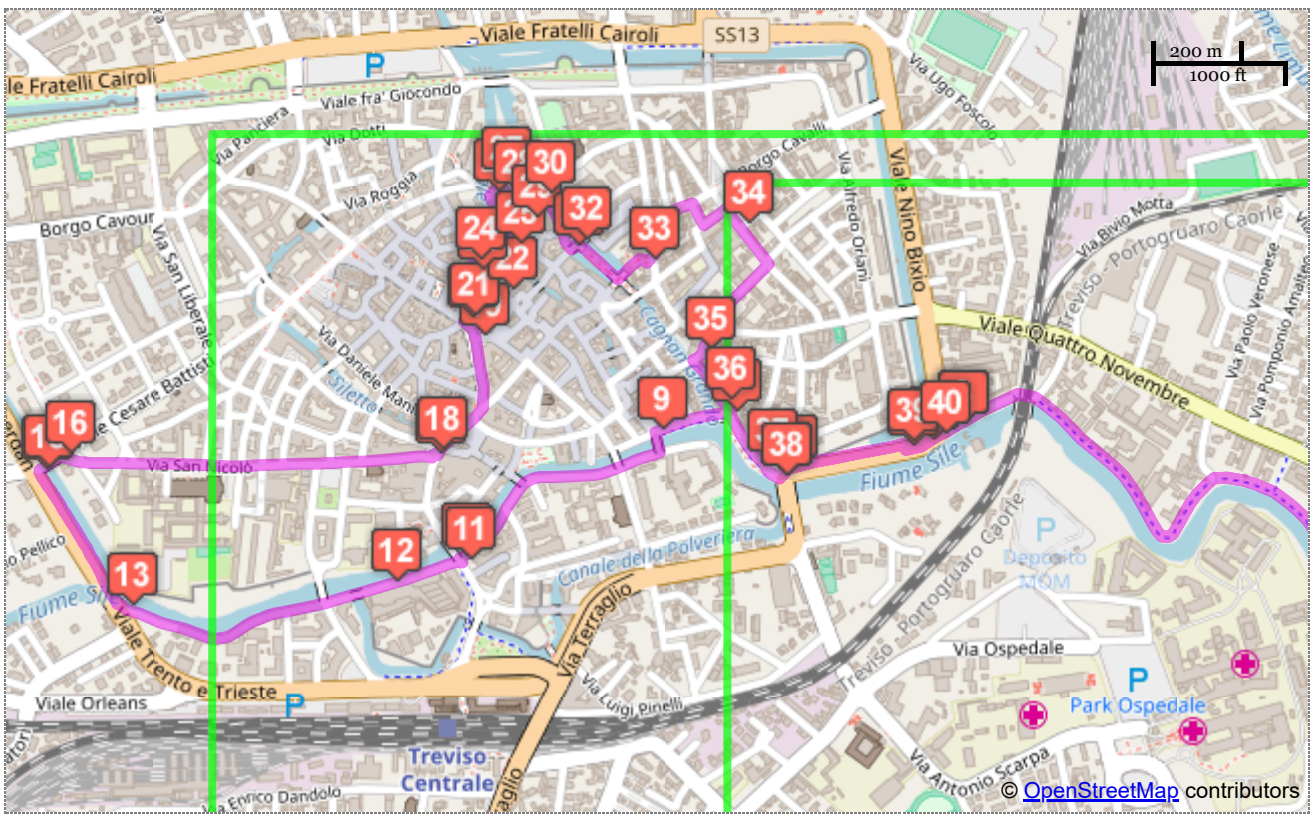

MapSlow - Mappe e itinerari a piedi e in bicicletta

Itinerario calcolato

Distanza totale

7.14 km

Profilo altimetrico

Rif.	km parziali	km totali	Descrizione
	0	0	Inizio del percorso
	0	0	Gira a sinistra su Via Sant'Ambrogio di Fiera
	0.1	0.1	Gira leggermente a destra su Via Alzaia
	0.01	0.1	Gira a destra su Via Alzaia
	0.06	0.16	New name straight onto Viale Jacopo Tasso
	0.03	0.19	Proseguì
	0.01	0.21	Gira leggermente a sinistra
	0.01	0.22	Gira a destra su Piazza Giuseppe Garibaldi
	0.13	0.35	Gira a sinistra su Riviera Giuseppe Garibaldi
	0.13	0.48	Gira a sinistra su Ponte delle Università
	0.03	0.51	Gira a sinistra su Via Roma
	0.01	0.52	Gira a destra su Lungosile Antonio Mattei
	0.13	0.65	Gira leggermente a destra su Lungosile Antonio Mattei
	0.29	0.95	Gira leggermente a destra
	0.27	1.22	Gira leggermente a destra
	0	1.22	Gira leggermente a sinistra su Porta Calvi
	0.04	1.26	Gira a destra su Via San Nicolò
	0.13	1.39	Gira a sinistra
	0	1.39	Gira a destra su Corso del Popolo
	0.12	1.51	New name straight onto Piazza dei Signori
	0.04	1.54	Gira a destra su Via Barberia
	0	1.55	Gira a destra su Piazza dei Signori
	0.06	1.61	Gira a sinistra su Via San Vito
	0	1.61	Gira a destra su Piazza San Vito
	0.01	1.62	Proseguì su Piazza San Vito
	0.07	1.69	Gira a sinistra su Via Buranelli
	0.09	1.78	Gira a destra su Vicolo Buranelli