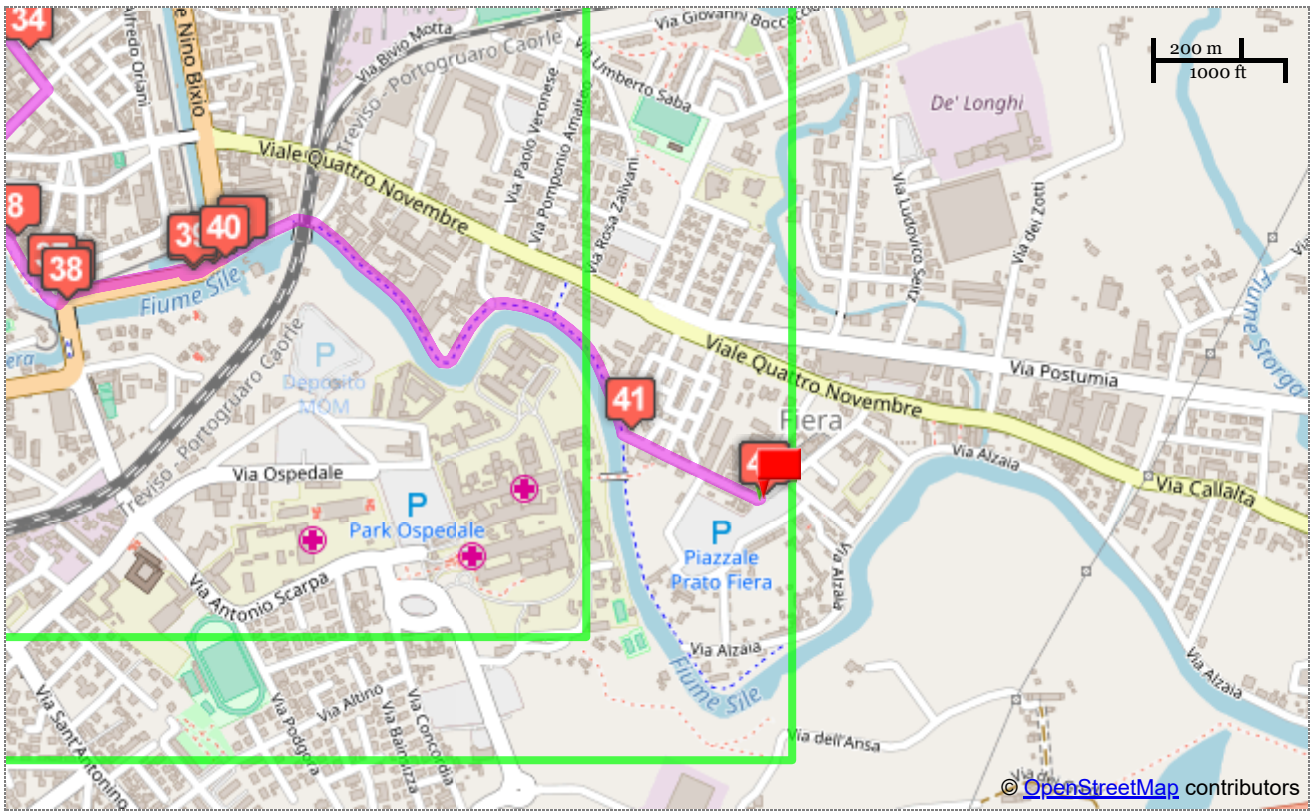

MapSlow - Mappe e itinerari a piedi e in bicicletta

Itinerario calcolato

Distanza totale

7.14 km

Profilo altimetrico

Rif.	km parziali	km totali	Descrizione
	0	0	Inizio del percorso
	0	0	Gira a sinistra su Via Sant'Ambrogio di Fiera
	0.1	0.1	Gira leggermente a destra su Via Alzaia
	0.01	0.1	Gira a destra su Via Alzaia
	0.06	0.16	New name straight onto Viale Jacopo Tasso
	0.03	0.19	Proseguì
	0.01	0.21	Gira leggermente a sinistra
	0.01	0.22	Gira a destra su Piazza Giuseppe Garibaldi
	0.13	0.35	Gira a sinistra su Riviera Giuseppe Garibaldi
	0.13	0.48	Gira a sinistra su Ponte delle Università
	0.03	0.51	Gira a sinistra su Via Roma
	0.01	0.52	Gira a destra su Lungosile Antonio Mattei
	0.13	0.65	Gira leggermente a destra su Lungosile Antonio Mattei
	0.29	0.95	Gira leggermente a destra
	0.27	1.22	Gira leggermente a destra
	0	1.22	Gira leggermente a sinistra su Porta Calvi
	0.04	1.26	Gira a destra su Via San Nicolò
	0.13	1.39	Gira a sinistra
	0	1.39	Gira a destra su Corso del Popolo
	0.12	1.51	New name straight onto Piazza dei Signori
	0.04	1.54	Gira a destra su Via Barberia
	0	1.55	Gira a destra su Piazza dei Signori
	0.06	1.61	Gira a sinistra su Via San Vito
	0	1.61	Gira a destra su Piazza San Vito
	0.01	1.62	Proseguì su Piazza San Vito
	0.07	1.69	Gira a sinistra su Via Buranelli
	0.09	1.78	Gira a destra su Vicolo Buranelli