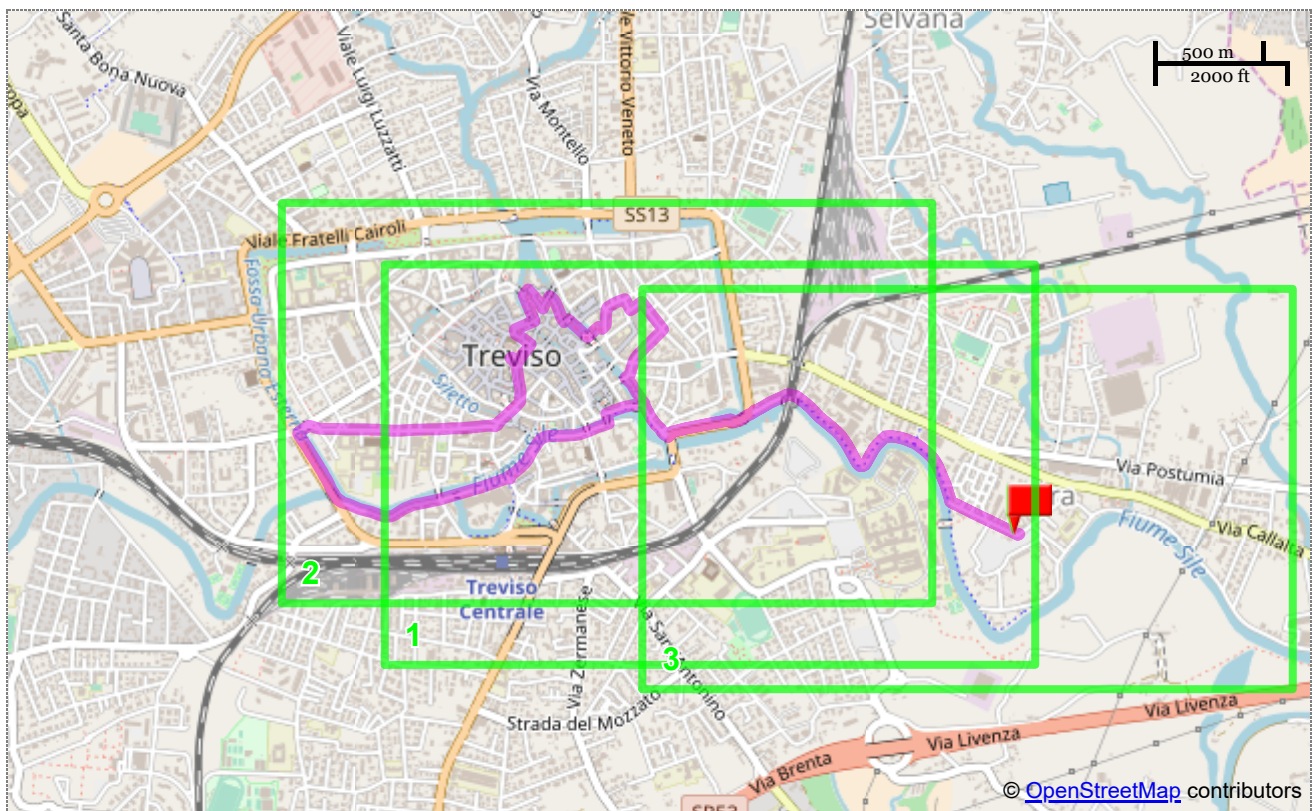

MapSlow - Mappe e itinerari a piedi e in bicicletta

Itinerario calcolato

Distanza totale

7.14 km

Profilo altimetrico

Rif.	km parziali	km totali	Descrizione
	0	0	Inizio del percorso
	0	0	Gira a sinistra su Via Sant'Ambrogio di Fiera
	0.1	0.1	Gira leggermente a destra su Via Alzaia
	0.01	0.1	Gira a destra su Via Alzaia
	0.06	0.16	New name straight onto Viale Jacopo Tasso
	0.03	0.19	Proseguì
	0.01	0.21	Gira leggermente a sinistra
	0.01	0.22	Gira a destra su Piazza Giuseppe Garibaldi
	0.13	0.35	Gira a sinistra su Riviera Giuseppe Garibaldi
	0.13	0.48	Gira a sinistra su Ponte delle Università
	0.03	0.51	Gira a sinistra su Via Roma
	0.01	0.52	Gira a destra su Lungosile Antonio Mattei
	0.13	0.65	Gira leggermente a destra su Lungosile Antonio Mattei
	0.29	0.95	Gira leggermente a destra
	0.27	1.22	Gira leggermente a destra
	0	1.22	Gira leggermente a sinistra su Porta Calvi
	0.04	1.26	Gira a destra su Via San Nicolò
	0.13	1.39	Gira a sinistra
	0	1.39	Gira a destra su Corso del Popolo
	0.12	1.51	New name straight onto Piazza dei Signori
	0.04	1.54	Gira a destra su Via Barberia
	0	1.55	Gira a destra su Piazza dei Signori
	0.06	1.61	Gira a sinistra su Via San Vito
	0	1.61	Gira a destra su Piazza San Vito
	0.01	1.62	Proseguì su Piazza San Vito
	0.07	1.69	Gira a sinistra su Via Buranelli
	0.09	1.78	Gira a destra su Vicolo Buranelli