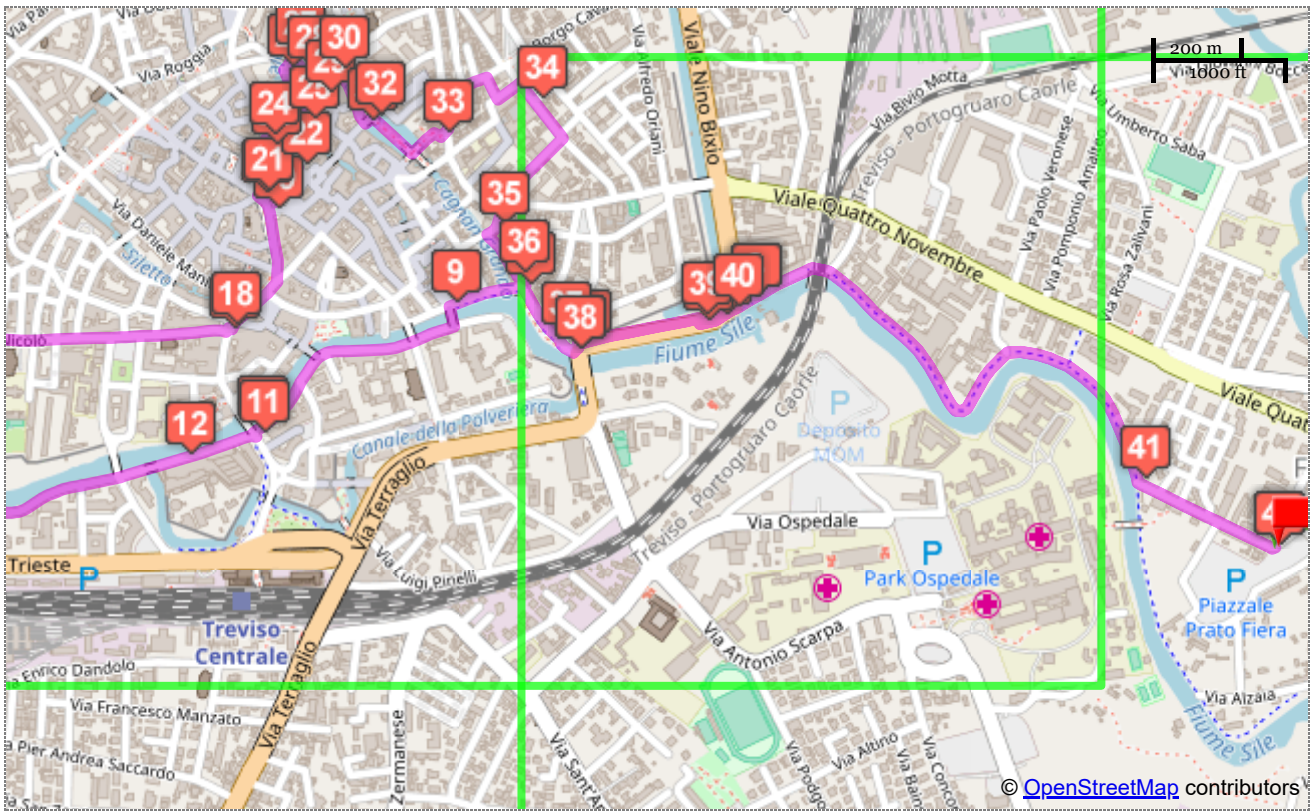

MapSlow - Mappe e itinerari a piedi e in bicicletta

Itinerario calcolato

Distanza totale

7.14 km

Profilo altimetrico

Rif.	km parziali	km totali	Descrizione
	0	0	Inizio del percorso
	0	0	Gira a sinistra su Via Sant'Ambrogio di Fiera
	0.1	0.1	Gira leggermente a destra su Via Alzaia
	0.01	0.1	Gira a destra su Via Alzaia
	0.06	0.16	New name straight onto Viale Jacopo Tasso
	0.03	0.19	Proseguì
	0.01	0.21	Gira leggermente a sinistra
	0.01	0.22	Gira a destra su Piazza Giuseppe Garibaldi
	0.13	0.35	Gira a sinistra su Riviera Giuseppe Garibaldi
	0.13	0.48	Gira a sinistra su Ponte delle Università
	0.03	0.51	Gira a sinistra su Via Roma
	0.01	0.52	Gira a destra su Lungosile Antonio Mattei
	0.13	0.65	Gira leggermente a destra su Lungosile Antonio Mattei
	0.29	0.95	Gira leggermente a destra
	0.27	1.22	Gira leggermente a destra
	0	1.22	Gira leggermente a sinistra su Porta Calvi
	0.04	1.26	Gira a destra su Via San Nicolò
	0.13	1.39	Gira a sinistra
	0	1.39	Gira a destra su Corso del Popolo
	0.12	1.51	New name straight onto Piazza dei Signori
	0.04	1.54	Gira a destra su Via Barberia
	0	1.55	Gira a destra su Piazza dei Signori
	0.06	1.61	Gira a sinistra su Via San Vito
	0	1.61	Gira a destra su Piazza San Vito
	0.01	1.62	Proseguì su Piazza San Vito
	0.07	1.69	Gira a sinistra su Via Buranelli
	0.09	1.78	Gira a destra su Vicolo Buranelli