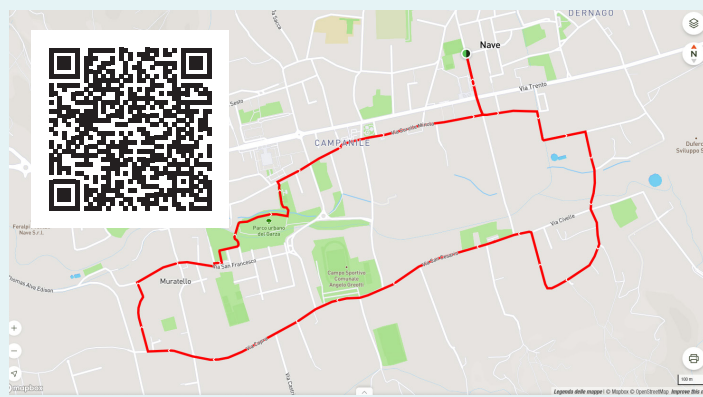

## I percorsi

Inquadra il QR Code per vedere e scaricare la traccia

### CorriNave Trail

12K - d+450m  
Partenza ore 19.30

### CorriNave Short

5K  
Partenza ore 19.30