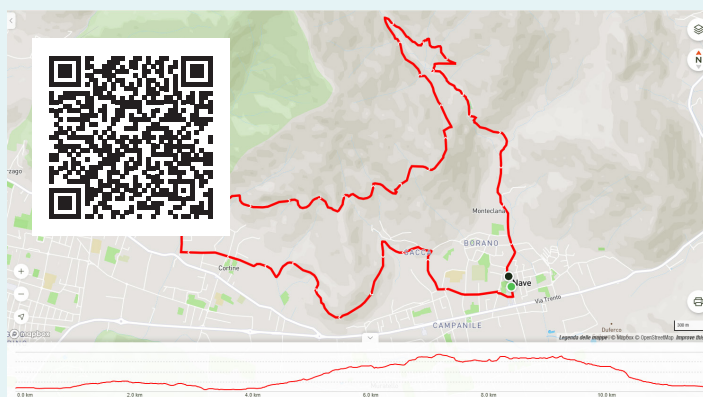

L'evento

CorriNave è un **evento dedicato** a tutti: giovani, adulti e meno giovani, un evento per far muovere le persone per provare il piacere dello **sport all'aria aperta vissuto in compagnia**. Un evento che rispecchia lo spirito della nostra associazione sportiva **Non Solo Trail.it**, quello di guidare le persone verso uno stile di vita sano e salutare grazie alla **corsa alla montagna**, agli **sport outdoor** in genere e ai **piaceri enogastronomici** che possiamo trovare in queste realtà.

I percorsi

Inquadra il QR Code per vedere e scaricare la traccia

CorriNave Trail

12K - d+450m
Partenza ore 19.30