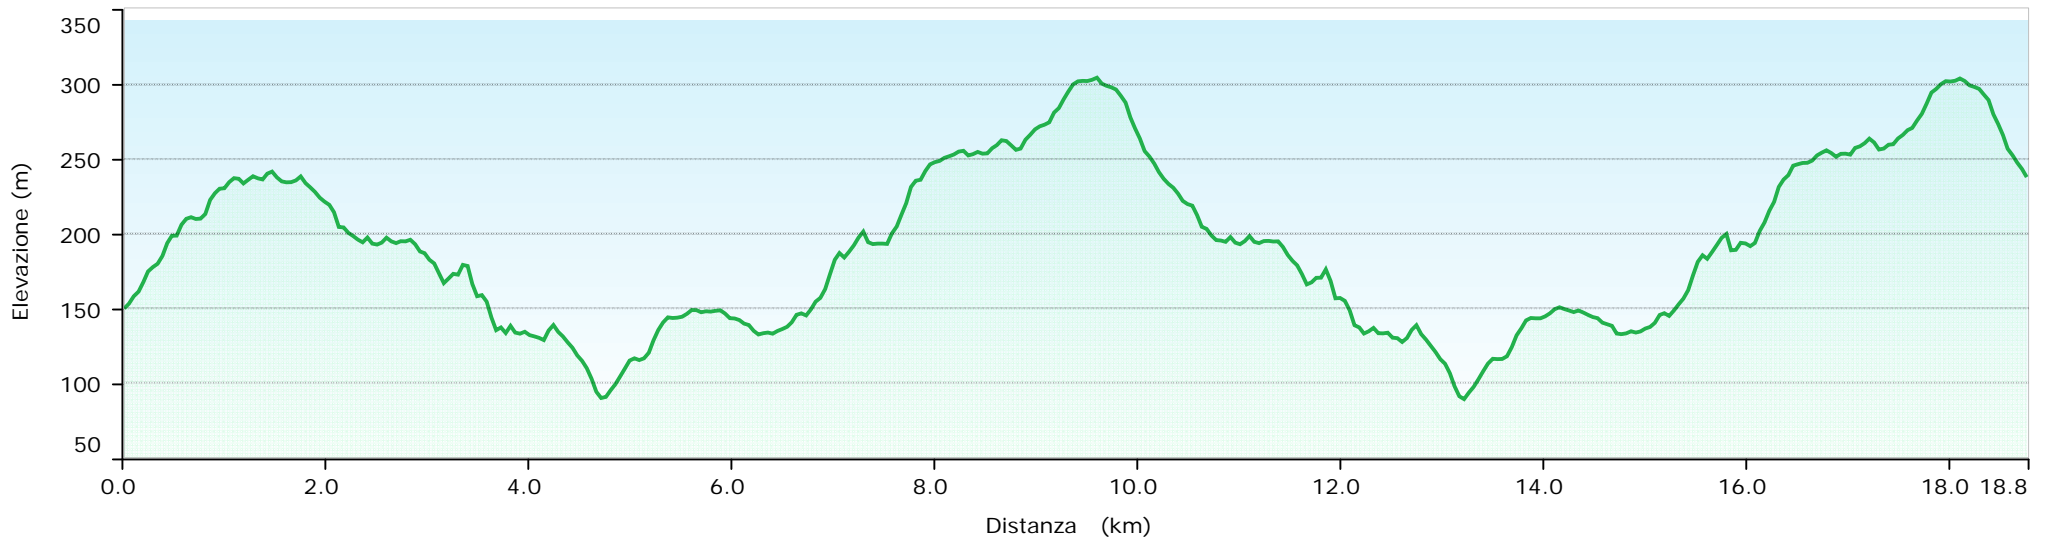

Grafico

Statistiche

Riepilogo
Punti: 614 Punti intermedi: 614 Distanza: 18.8 km Rotta: 348.1° vero

- 1. **Percorso**
- 2. **Percorso-613** 18.8 km
18.78 km