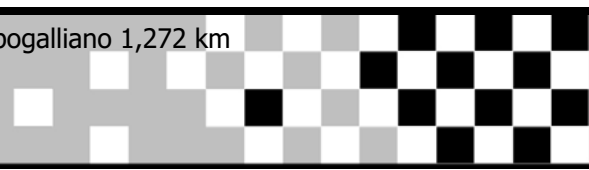

CAMPOGALLIANO - 2T/OVER40/MINI/MX1-MX2

MINI

Campogalliano 1,272 km

CLASSIFICA DI GIORNATA MINI 65

Pos	Num.	Nome	Classe	Cilindrata	Punti totali	R1.	R2.	Club
1	27	MANFREDOTTI PATRICK	MINI PROI	MINI	500	250	250	SCUOLA MOTOCROSS P/
2	272	GUIDETTI ANDREA	MINI PROI	MINI	440	220	220	DLC DREAM TEAM ASD
3	44	ZAFFANELLA ALESSIO	MINI PROI	MINI	360	180	180	M.C. RIVAROLESE SSD A
4	7	ZAFFANELLA NICOLO'	MINI PROI	MINI	360	200	160	M.C. RIVAROLESE SSD A
5	8	MAZZONI LEONARDO	MINI PROI	MINI	350	150	200	SCUOLA MOTOCROSS P/
6	125	GONIZZI FABIO	MINI PROI	MINI	280	130	150	SCUOLA MOTOCROSS P/
7	111	CHIDINI CESARE LEANDRO	MINI PROI	MINI	280	140	140	SCUOLA MOTOCROSS P/
8	81	PONZI SIMONE	MINI PROI	MINI	250	120	130	SCUOLA MOTOCROSS P/
9	63	VUOCOLO ANGELO	MINI PROI	MINI	230	110	120	SCUOLA MOTOCROSS P/
10	702	MARCONI MATTEO	MINI PROI	MINI	205	95	110	CM TEAM ASD
11	135	GUALTIERI TOMMASO	MINI PROI	MINI	160	160	0	DLC DREAM TEAM ASD
12	20	ZURLA KEVIN	MINI PROI	MINI	100	100	0	MOTO CLUB MIGLIORI S