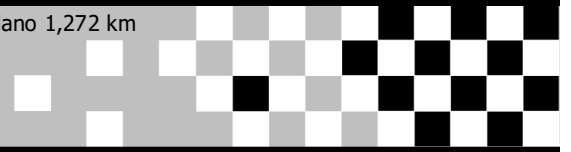

T. R. CAMPOGALLIANO OVER/MINI/2T/50cc

2T OPEN

Campogalliano 1,272 km

CLASSIFICA DI GIORNATA 2T OPEN AGO + ESP + AMA

Pos	Num.	Nome	Classe	Punti totali	R1.	R2.	Club
<b>AGO 2T</b>							
1	30	SALSI LORENZO	AGO 2T	500	250	250	MOToclub AK MDR
2	126	PISI LEONARDO	AGO 2T	440	220	220	ASD BLUE MAZA
3	230	PELATI FILIPPO	AGO 2T	400	200	200	MOTO CLUB CASTELLARANO ASD
4	9	SANGIORGI LUCA	AGO 2T	360	180	180	ASD BLUE MAZA

T. R. CAMPOGALLIANO OVER/MINI/2T/50cc

2T OPEN

Campogalliano 1,272 km

CLASSIFICA DI GIORNATA 2T OPEN AGO + ESP + AMA

Pos	Num.	Nome	Classe	Punti totali	R1.	R2.	Club
<b>ESP 2T</b>							
1	251	BASCHIERI LUCA	ESP 2T	500	250	250	ASD BLUE MAZA
2	225	QUATTROMINI SIMONE	ESP 2T	440	220	220	MX-OFF ROAD ASD
3	845	PAGANINI MATTEO	ESP 2T	360	180	180	ASD BLUE MAZA
4	196	CRISTOFANI CRISTIAN	ESP 2T	360	200	160	MOTO CLUB CASTELLARANO ASD
5	258	ORIOLO FRANCESCO	ESP 2T	200	0	200	MOTO CLUB RAVENNA ASD
DNS	224	ROSSI THOMAS	ESP 2T	0	0	0	R.C. TEAM ASD