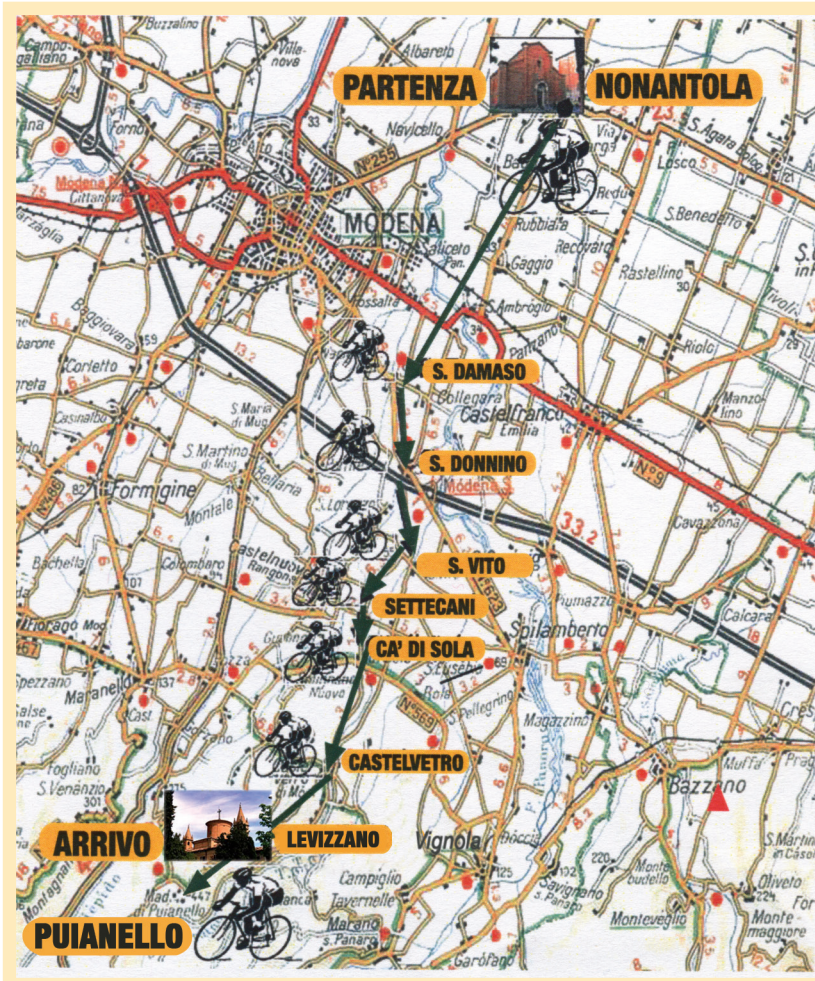

**IL GRUPPO CICLOTURISTICO
POLISPORTIVA NONANTOLA
ORGANIZZA IL 36° RADUNO
VALIDO COME
“PROVA REGIONALE”**

DOMENICA

RITROVO

Davanti municipio comune di
Nonantola, via G. Marconi.

ISCRIZIONI

a Nonantola dalle ore 7,00 alle ore 9,30
a Puianello dalle ore 8,00 alle ore 10,45

Premio alle società più distanti da
Nonantola.

4 AGOSTO 2013

NONANTOLA

PERCORSO RADUNO CICLOTURISTICO

Casco rigido e maglia sociale obbligatoria. Iscrizioni individuali. La manifestazione è assicurata e vige il regolamento UISP. Si invitano i partecipanti al rispetto del codice della strada.