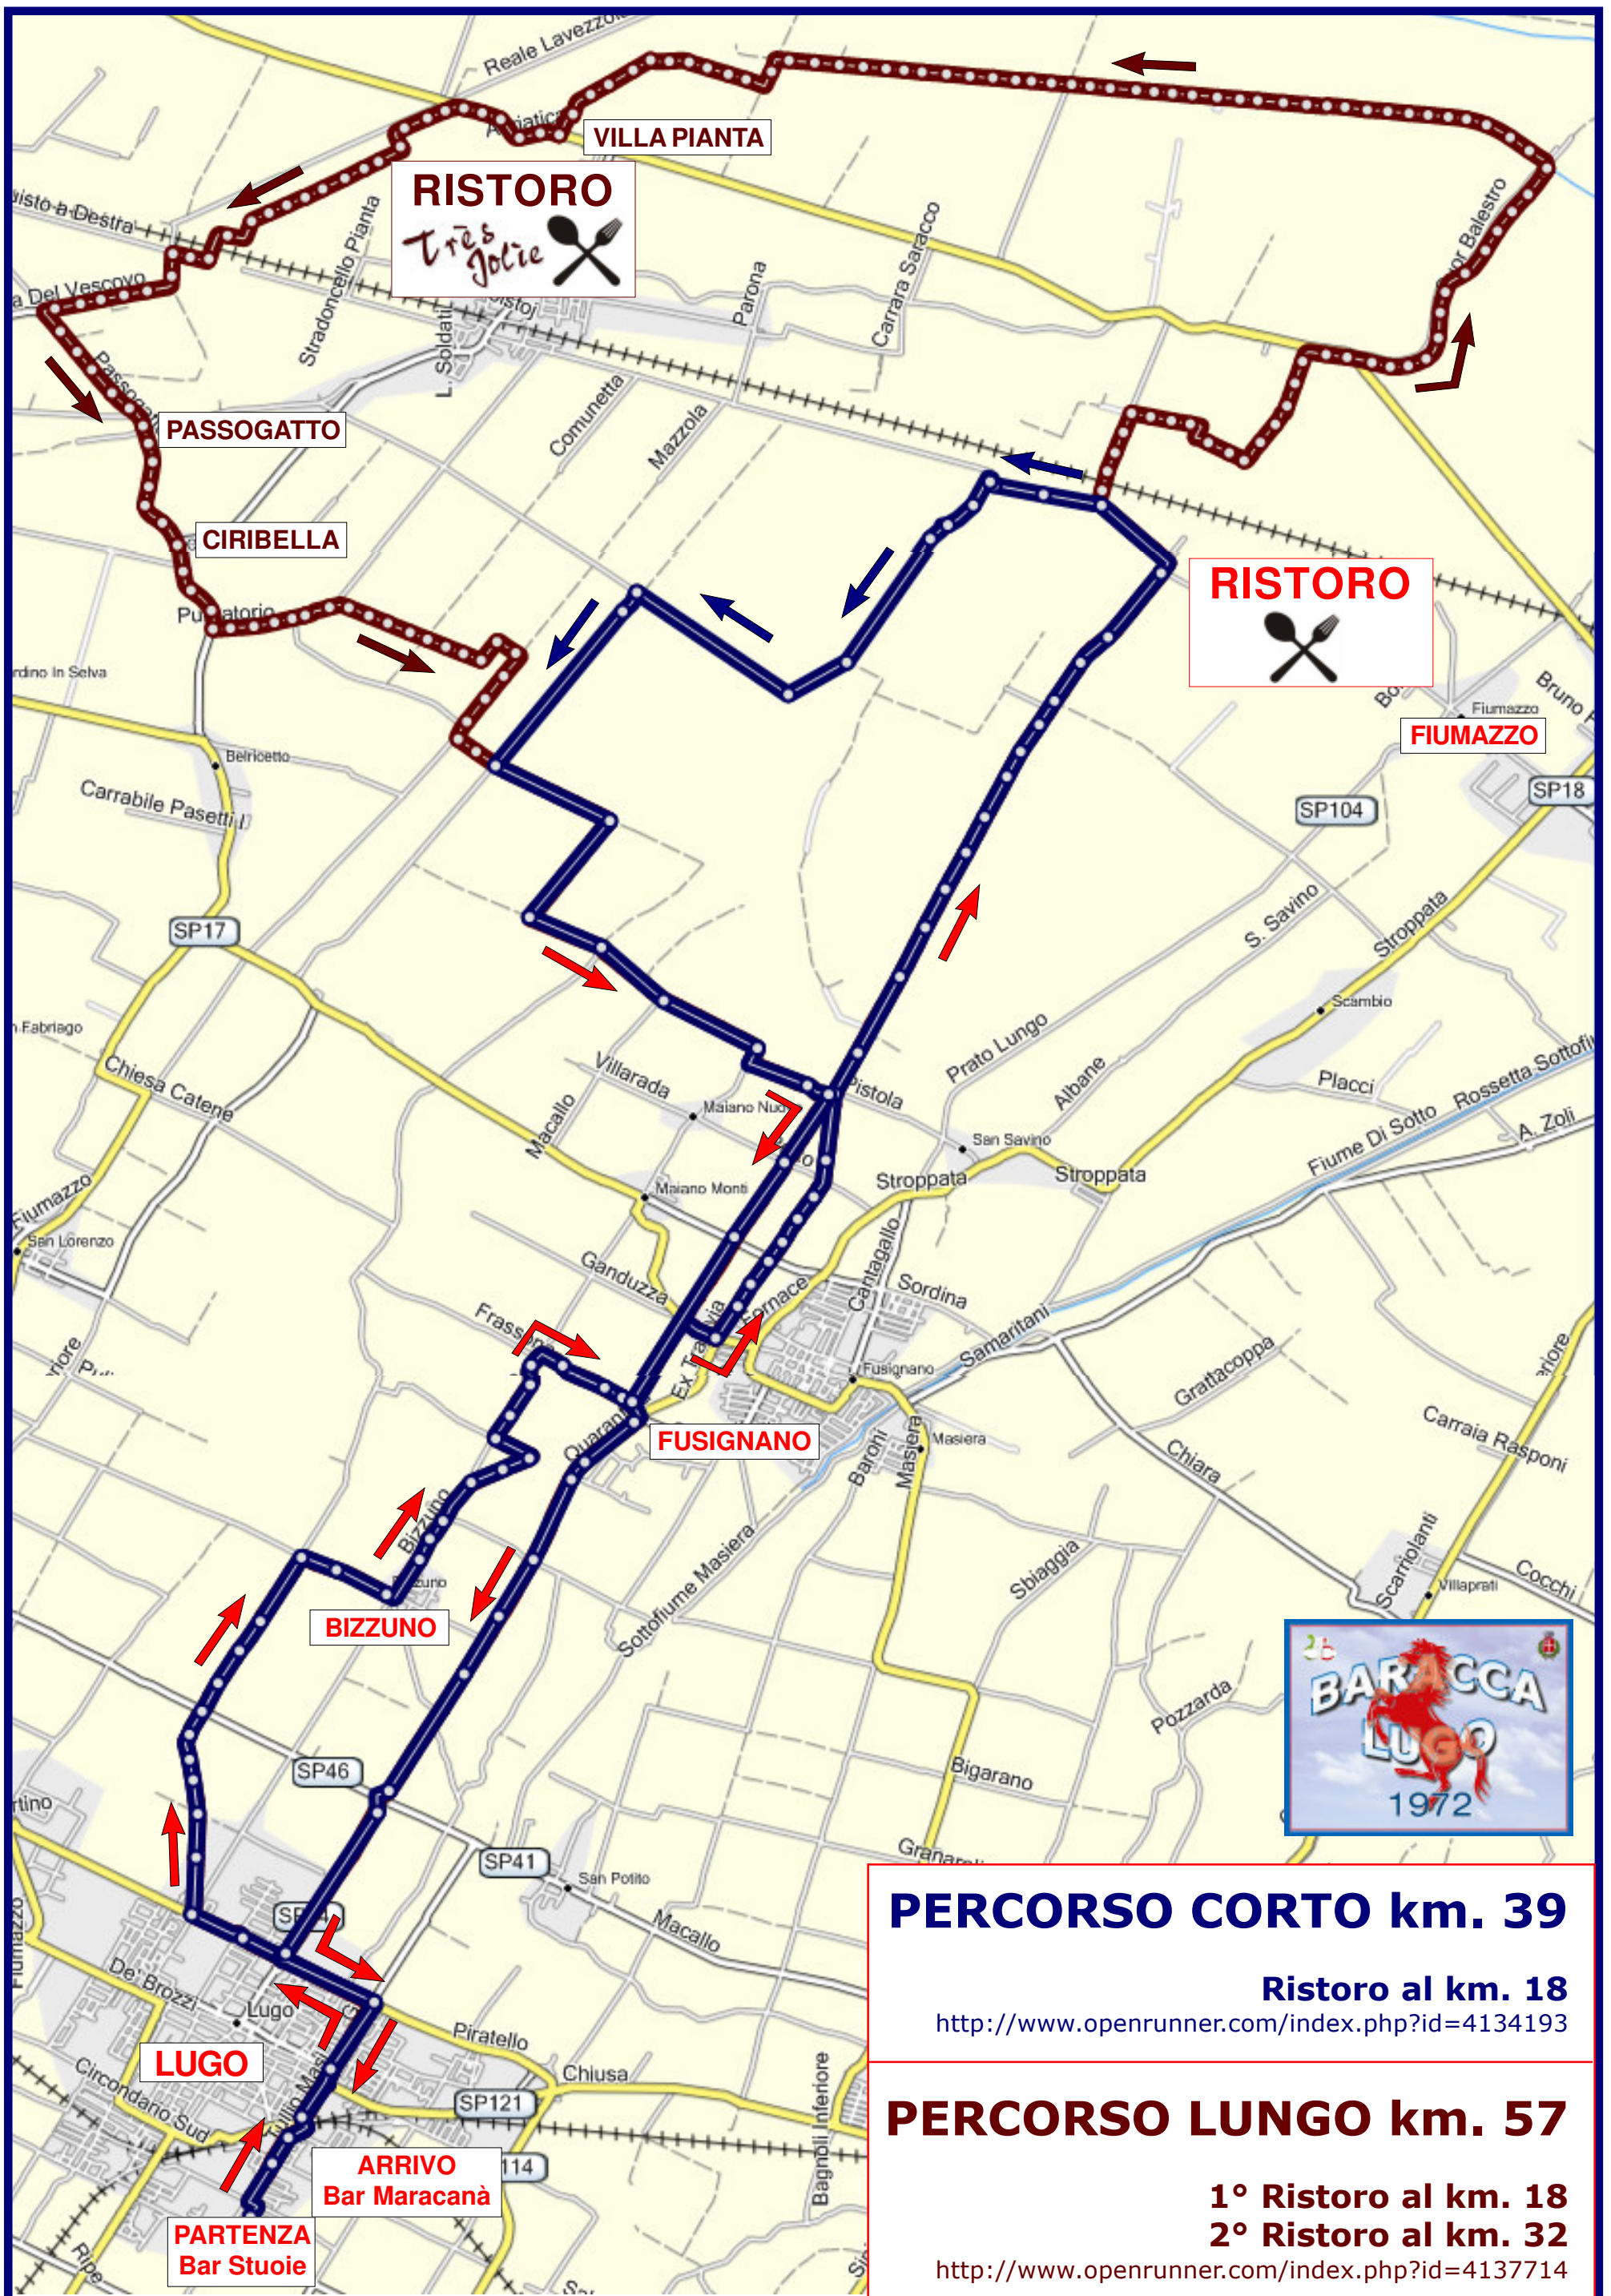

RISTORO
Très Jolie

RISTORO

PERCORSO CORTO km. 39
Ristoro al km. 18
<http://www.openrunner.com/index.php?id=4134193>

PERCORSO LUNGO km. 57
1° Ristoro al km. 18
2° Ristoro al km. 32
<http://www.openrunner.com/index.php?id=4137714>