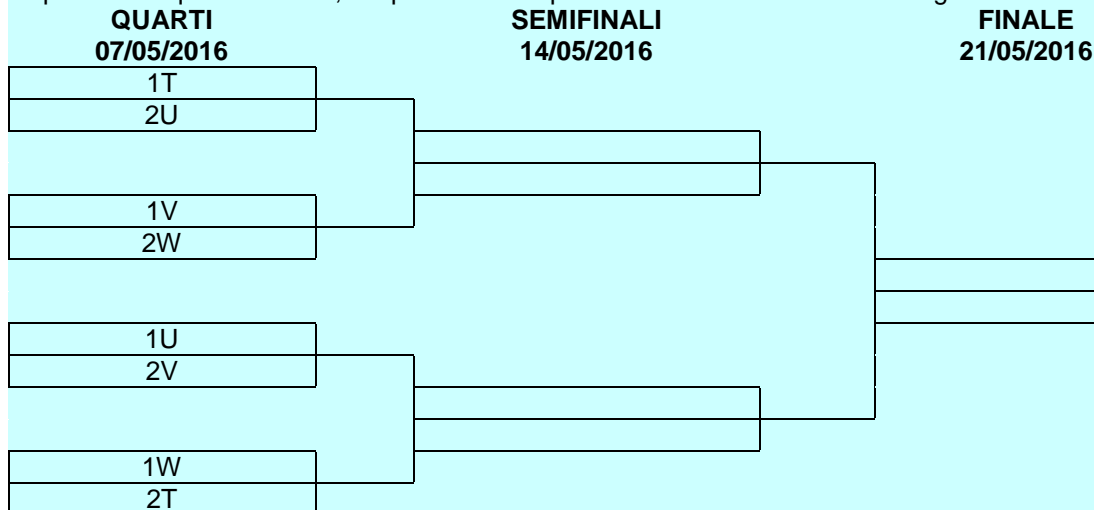

COPPA DI LEGA CALCIO A 11 2016

Sono ammesse alla prima fase a gironi le squadre perdenti i PLAY OUT dell'A1, le squadre classificate al 13° posto

nei gironi A e B dell'A1, le squadre classificate dal 5° al 10° posto del girone C dell'A2, le prime classificate nei gironi degli AMATORI e le vincenti dei PLAY OFF degli AMATORI

Saranno formati 4 gironi di 4 squadre con gare di sola andata

T	U	V	W	
PL	PM	13A	13B	16/04/2016
3C	4C	5C	6C	23/04/2016
10C	9C	8C	7C	30/04/2016
VO	VN	1E	1D	

Le prime 2 squadre di ogni girone andranno ai quarti di finale

Dai quarti di finale gli incontri saranno ad eliminazione diretta in gara unica

A partire dai quarti di finale, le spese dei campi e arbitri sono a carico della Lega Calcio