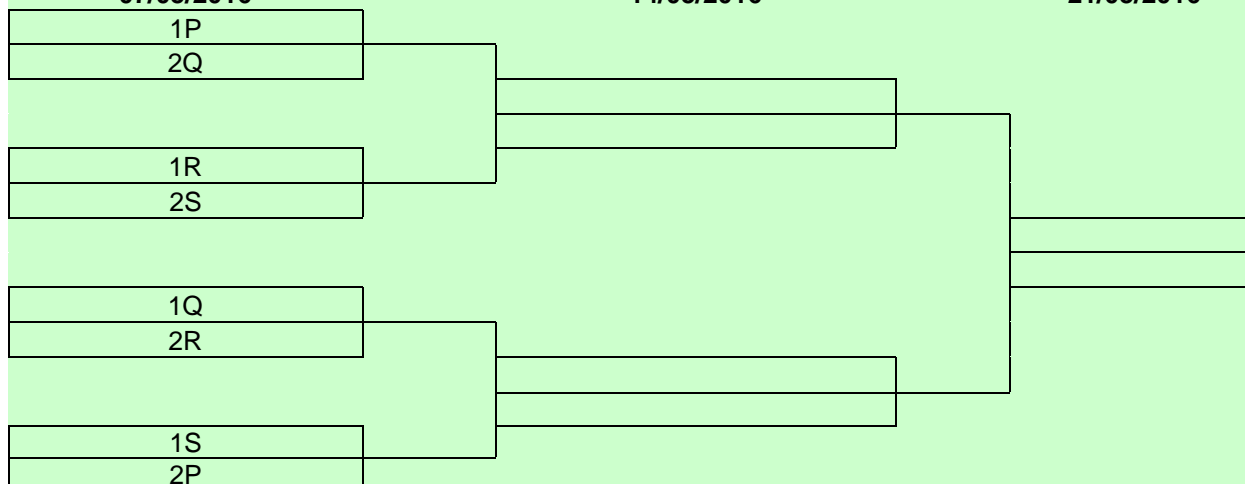

FINALI CAMPIONATO CALCIO A 11 2015-2016

Accedono ai quarti di finale le prime 2 squadre dei gironi di A1 e le vincenti dei PLAY OFF

A1

A partire dai quarti di finale, le spese dei campi e arbitri sono a carico della Lega Calcio

QUARTI DI FINALE

SEMIFINALI

FINALE

data campo ora

1A	12/04/2016		
Vg	18/04/2016		

data campo ora

26/04/2016		
02/05/2016		

2B	13/04/2016		
Vf	19/04/2016		

data campo

07/05/2016	

1B	14/04/2016		
Vi	20/04/2016		

27/05/2016

03/05/2016

2A	15/04/2016		
Vh	21/04/2016		

Incontri in gare ad eliminazione diretta andata e ritorno. Finale in gara unica

COPPA UISP CALCIO A 11 2016

Sono ammesse alla prima fase a gironi le squadre classificate dal 6-10 posto nei gironi A e B dell'A1, le squadre perdenti i PLAY OFF A1 e le squadre vincenti i PLAY OUT dell'A1

Saranno formati 4 gironi di 4 squadre con gare di sola andata

P	Q	R	S
Pf	Pg	Ph	Pi
6A	6B	7A	7B
9B	9A	8B	8A
10A	10B	VI	Vm

16/04/2016

23/04/2016

30/04/20156

Le prime 2 squadre classificate nei gironi parteciperanno ai quarti di finale

Dai quarti di finale gli incontri saranno ad eliminazione diretta in gara unica

A partire dai quarti di finale, le spese dei campi e arbitri sono a carico della Lega Calcio

QUARTI

07/05/2016

SEMIFINALI

14/05/2016

FINALE

21/05/2016