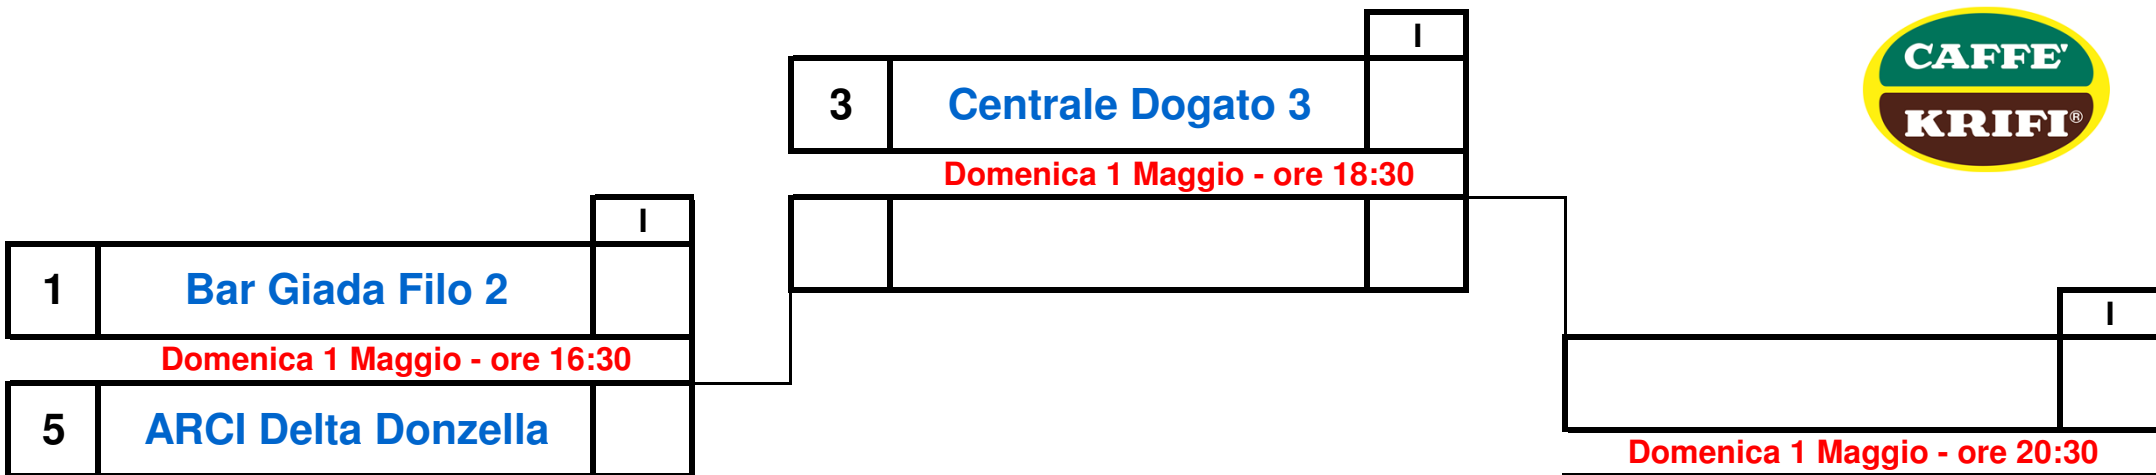

Incontro: Vincente A - 15

CLASSIFICA

dopo 1 partita

Punti

1°	ARCI Delta Donzella	2
2°	Portuense 1	1
3°	ARCI Quartiere	0

CLASSIFICA

dopo 2 partite

Punti

1°	Portuense 1	3
2°	ARCI Delta Donzella	2
3°	ARCI Quartiere	1

CLASSIFICA

dopo 3 partite

Punti

1°	ARCI Delta Donzella	4
2°	Portuense 1	3
3°	ARCI Quartiere	1

La 1^a classificata si qualifica per la fase finale e prende il N°. 5 - Gioca Domenica 1 Maggio alle ore 16:30

CAFFE' KRIFI

CAMPIONATO PROVINCIALE 5 GIOCATORI 2016 - Serie B

FASE FINALE

Domenica 1 Maggio - presso Ferrara Fiere e Congressi

CAMPIONE PROVINCIALE 5 GIOCATORI 2016
SERIE B