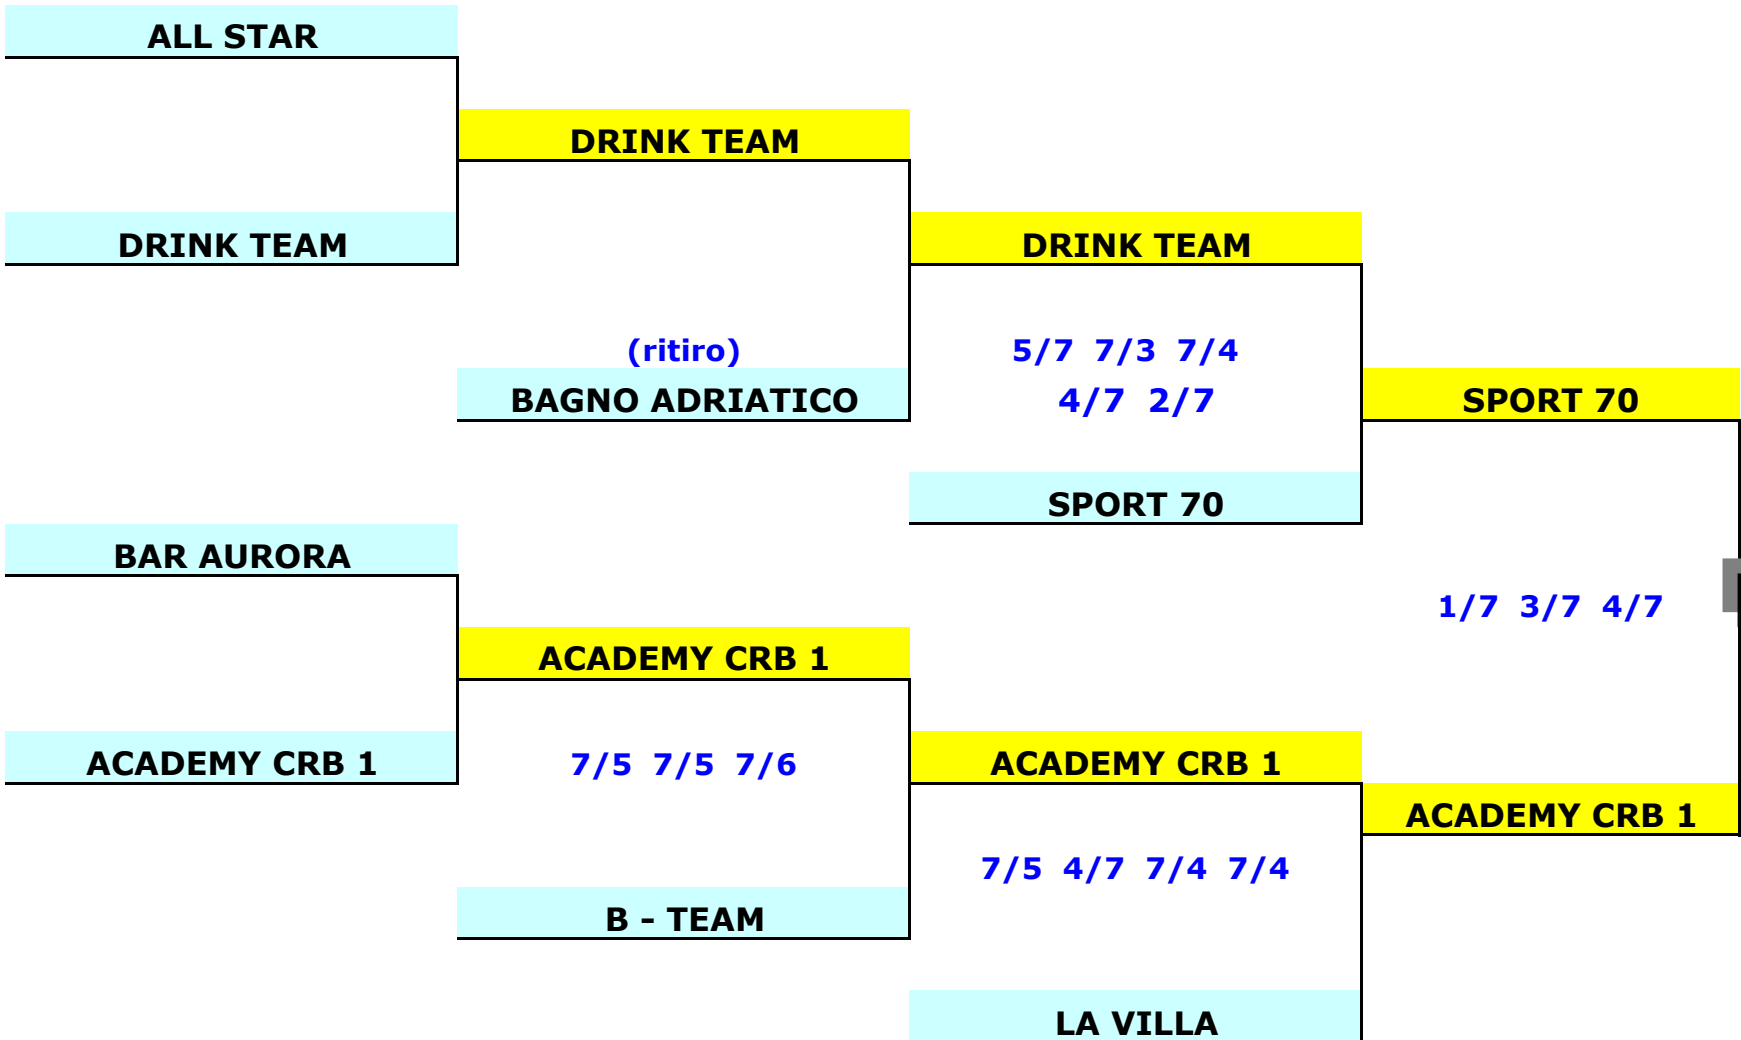

Finali Eccellenza 2012

" B "

COMUNICATO UFFICIALE NR.21 DEL 18/04/12

ACADEMY CRB 1
 accesso finali
 eccellenza A

Finali Amatori 2012

COMUNICATO UFFICIALE NR.22 DEL 18/04/12

STONE BRIDGE
(ritiro)
Ma 10/4 h.21.00

VAGABONDI

STONE BRIDGE

1/7 5/7 7/6 5/7

BLACK & GOLD

BLACK & GOLD

5/7 2/7 7/6 7/3

ALL BLACK

BLACK & GOLD

CAPO NERO
(ritiro)
Mee 11/4 h.21.00

SMASH

SMASH

7/3 7/5 7/4 7/3

MOLO DI LEVANTE

SMASH

4/7 7/6 5/7 2/7

M & M LUCE