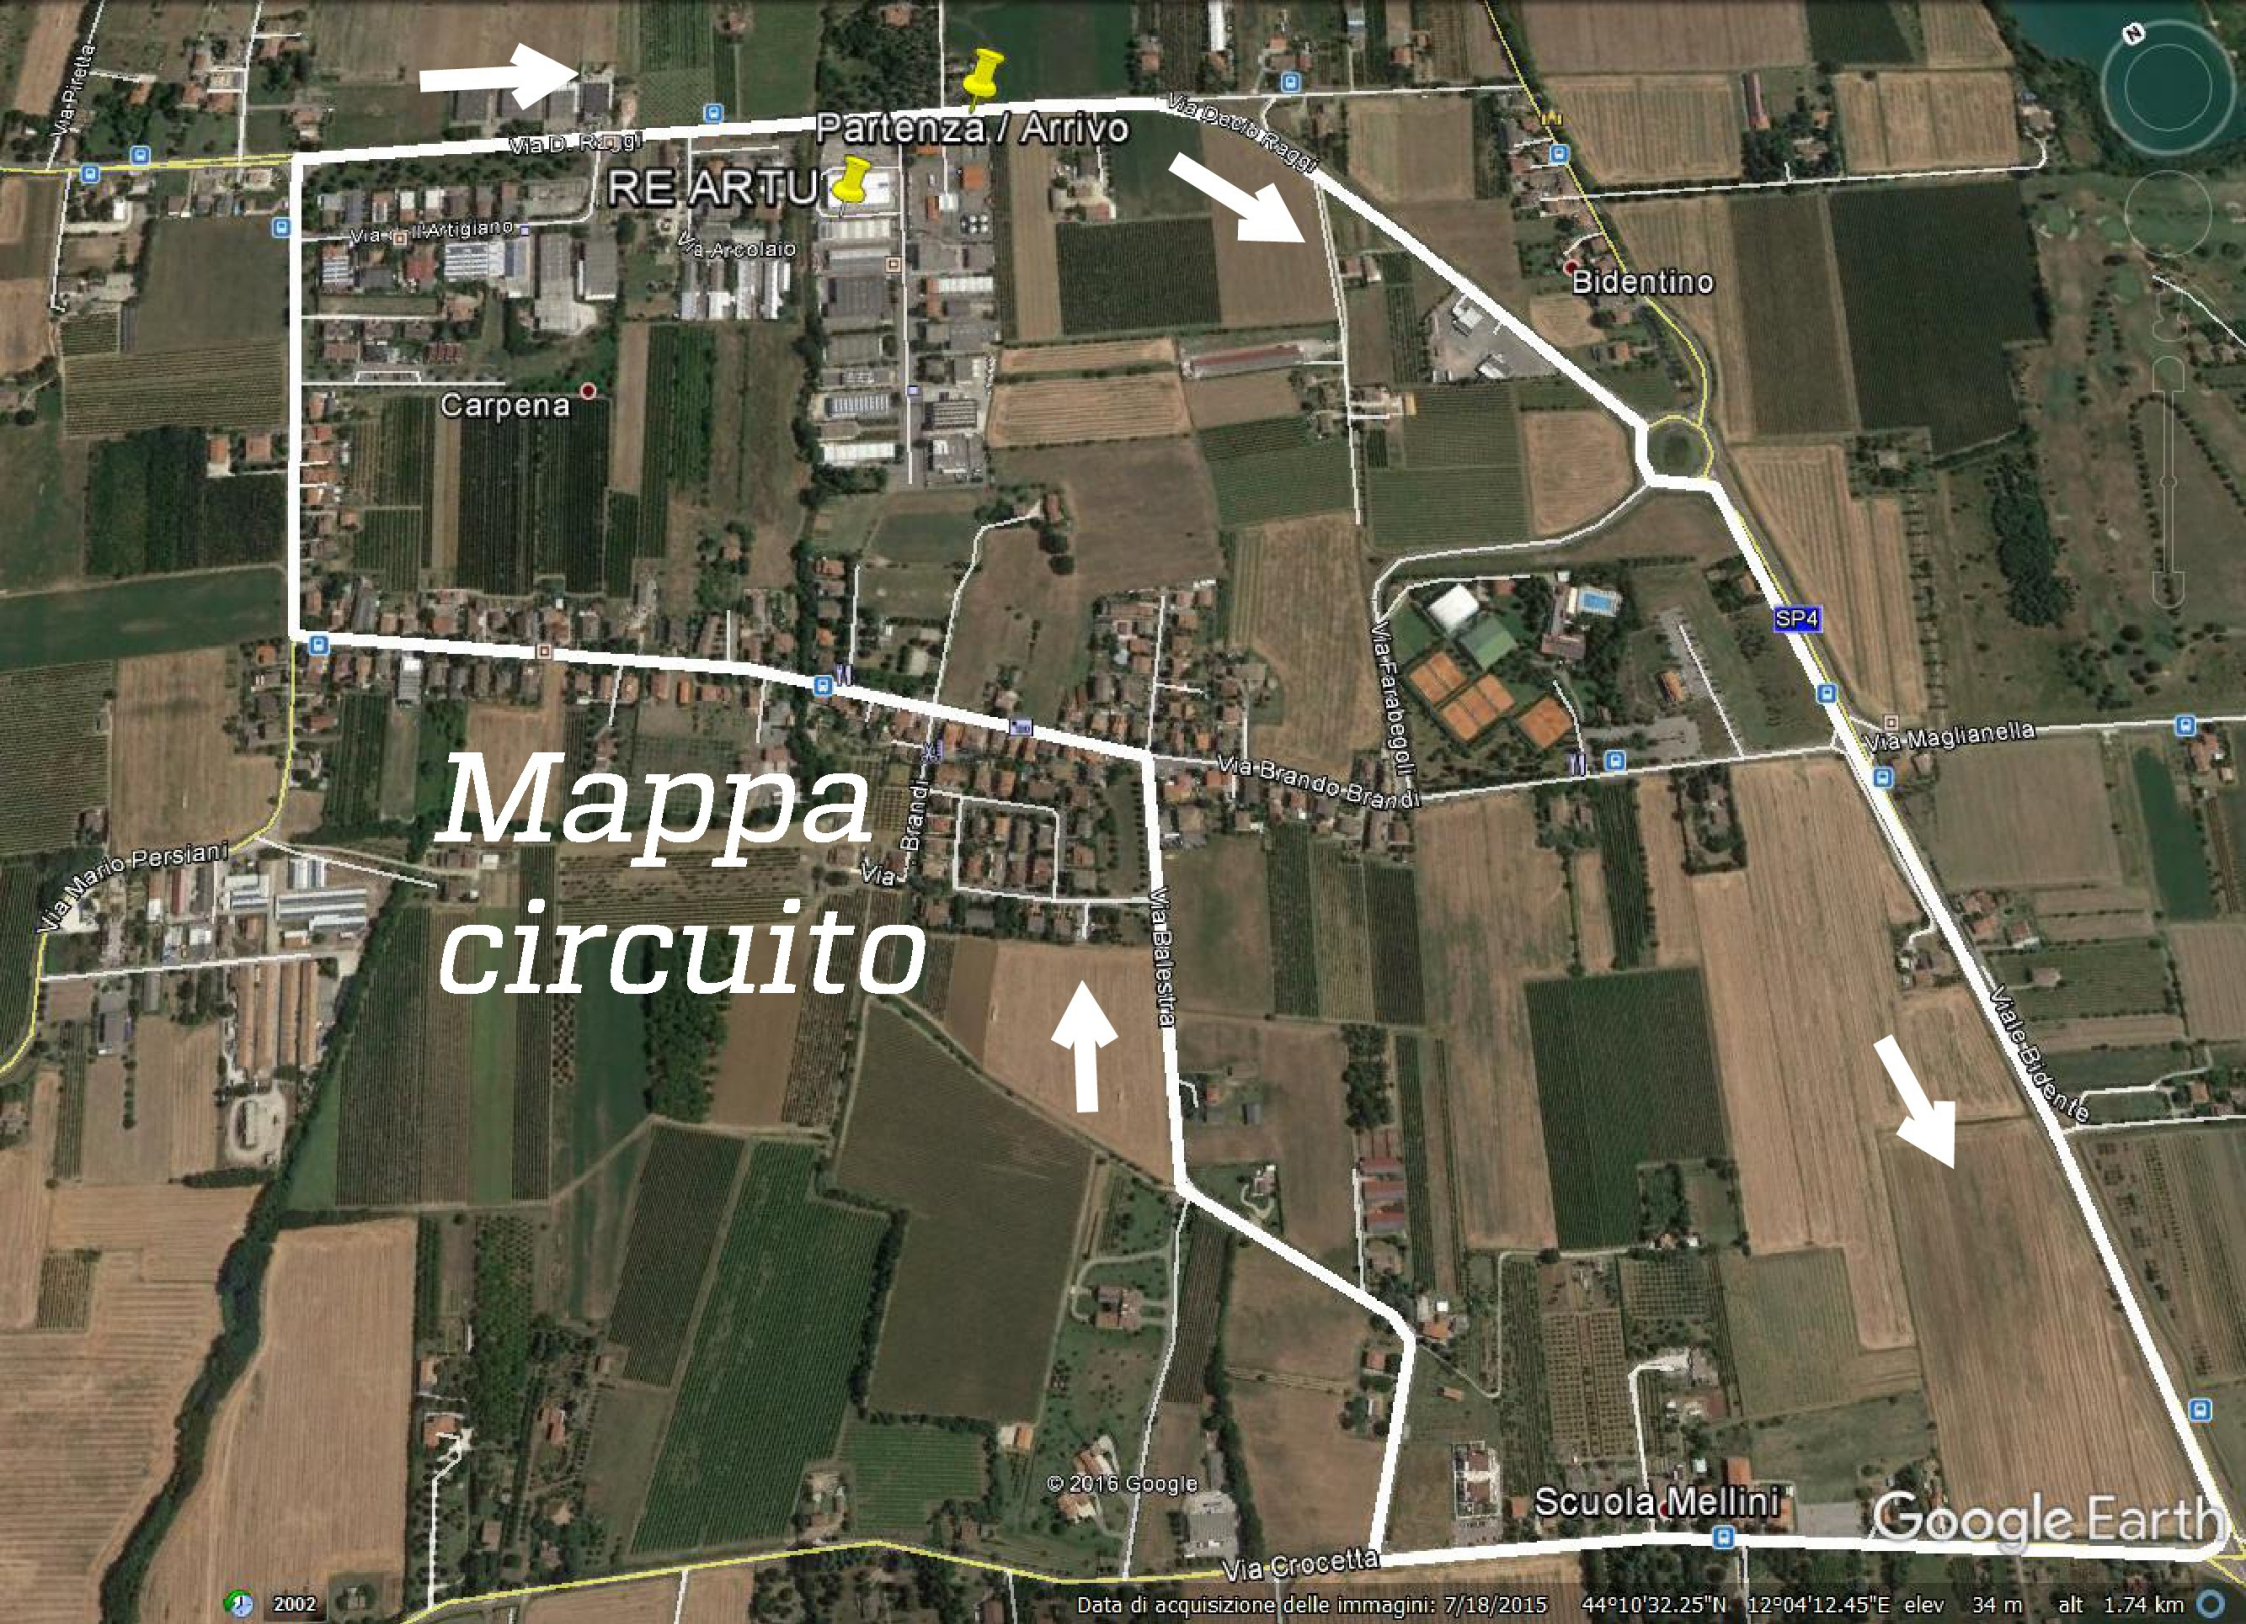

# Mappa circuito

Partenza / Arrivo

RE ARTU

Carpena

Bidentino

Scuola Mellini

Google Earth

© 2016 Google

Data di acquisizione delle immagini: 7/18/2015 44°10'32.25"N 12°04'12.45"E elev 34 m alt 1.74 km

2002

**FORLÌ**

**PER CESENA**

Via Emilia

ss Ronco

Viale Roma

Via Bandini  
Via Rosetti

Via Ferrar  
Via Alberi  
Via Agelli  
Via Carioni  
Via Baldraccani

Via Manucci

Via Baracca

Via Icaro

Via Avieri

Via Ottaviani

Via Cerchia

Via Spallicci  
Via A. Cicognani

Via Montaspro

Via Carlo Segani

Via Fontanelle

Via Pappella Grotta

Viale Bidente

Sottopassaggio aeroporto

Grappella

Decio Raggi