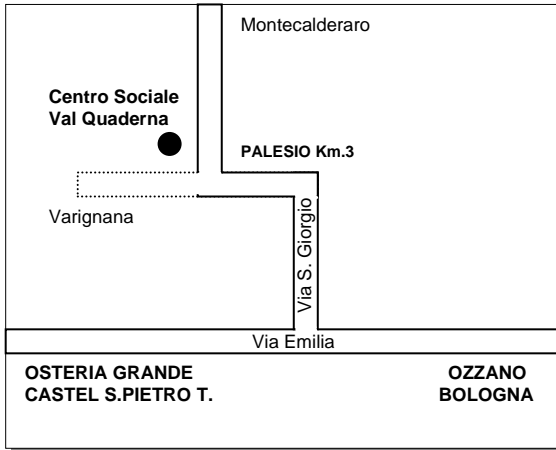

NORME GENERALI

Tutto il percorso sarà segnalato da frecce direzionali e fettuccia bianco-rosso.

L'organizzazione declina ogni responsabilità per eventuali incidenti che dovessero verificarsi prima, durante o dopo la manifestazione. La manifestazione è assicurata RCVT con ZURCH Insurance plc.

Le iscrizioni sono aperte a tutti i cicloturisti, cicloamatori, tesserati UISP, FCI ed Enti riconosciuti dal Coni. Obbligo di avere con se la **tessera UISP** ciclismo in corso di validità per l'iscrizione tramite il sistema elettronico. Per quanto non contemplato nel presente regolamento si fa riferimento a quanto previsto dal regolamento UISP in materia di cicloturismo.

**SI CONSIGLIA L'USO DEL CASCO RIGIDO E L'OSSERVAZA DEL CODICE DELLA STRADA.
PER L'ASSISTENZA SANITARIA: 118**

Lunghezza Km. 35 circa - Dislivello totale 1000 m.

Per i dettagli fare riferimento al sito:

<http://www.ciclismomedicina1912.com>

Ritrovo: Centro Sociale Val Quaderna

INFORMAZIONI: Borghi Stefano 347 5344021-347 5802087 / Romualdi Stefano 373 7565937-340 8945427
segreteria@ciclismomedicina1912.com - www.ciclismomedicina1912.com