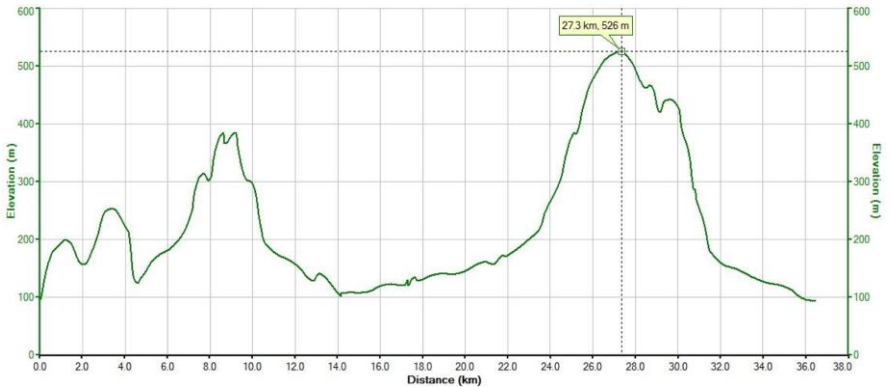

**SI CONSIGLIA L'USO DEL CASCO RIGIDO E L'OSSERVAZA DEL CODICE DELLA STRADA.
PER L'ASSISTENZA SANITARIA: 118**

Lunghezza Km. 35 circa - Dislivello totale 1000 m.

Per i dettagli fare riferimento al sito: