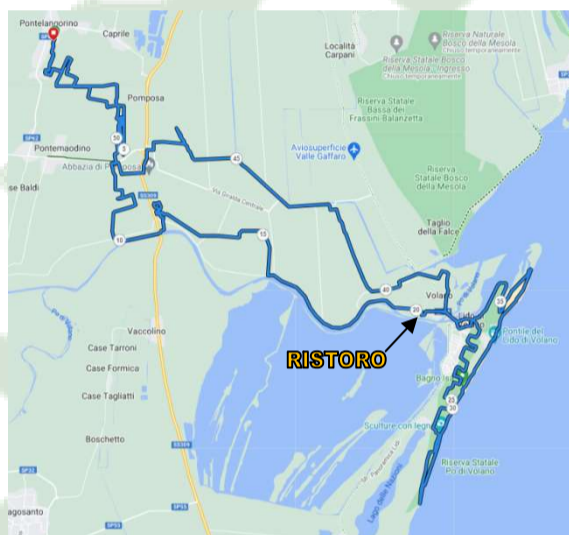

PERCORSO CORTO ESCURSIONISTICO IN LINEA 31 Km circa

GF
delle
VALLI POMPOSTIANE