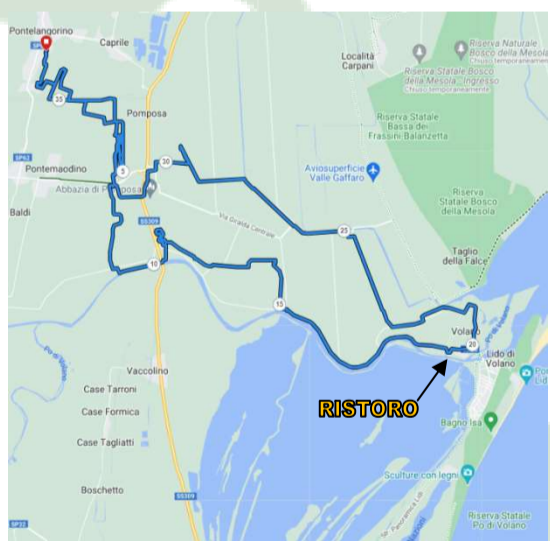

PERCORSO CORTO ESCURSIONISTICO IN LINEA 31 Km circa

GF
delle
VALLI POMPOSTIANE