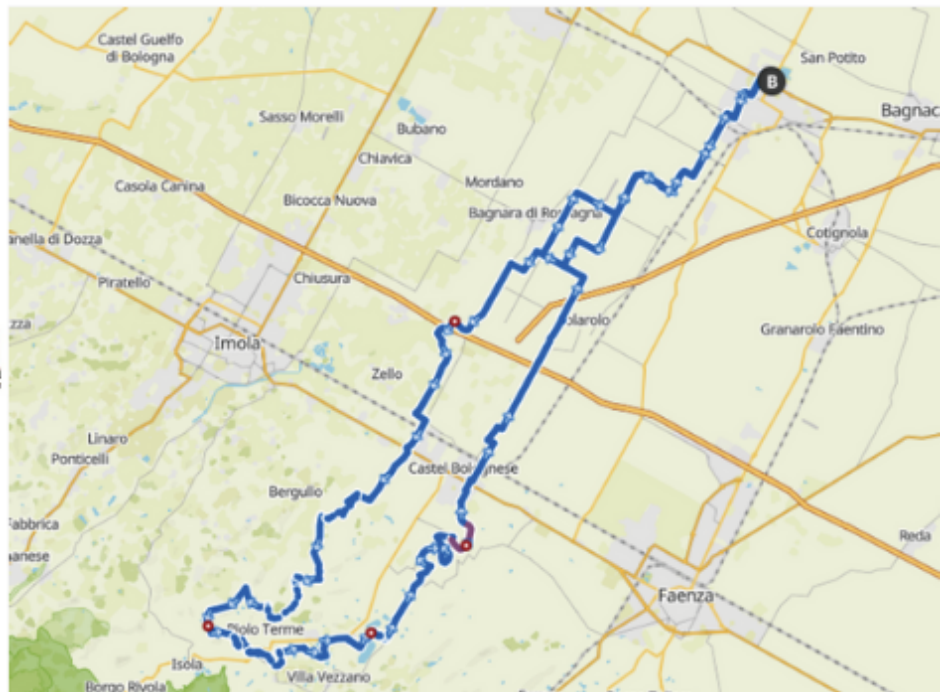

#### PERCORSO INDICATIVO:

LUGO - SOLAROLO - CASTELOBOLOGNESE - SERRA  
ALTISSIMA - "MUR DE GEVAL"

(Muro del Diavolo) - SALITA MAZZOLANO -  
RIOLO TERME (RISTORO) - TEBANO - CASTEL BOLOGNESE  
(RISTORO LIQUIDO) - SOLAROLO - LUGO

#### 1° MEMORIAL MARIA TERESA E GINO RICCI

CLASSIFICA COMBINATA PER SOCIETA' PARTECIPANTI A  
BIKE & ROCK offroad + BIKE & ROCK strada

**BENEFICENZA:** SARA' DEVOLUTO 1€ PARTECIPANTE

DESTINATO AL CDS / EMPORIO VELOCIBO PER  
L'ASSISTENZA DI FAMIGLIE BISOGNOSE SUL TERRITORIO

### PEDALE BIANCONERO BIKE & ROCK OFFROAD 2023

⌚ 04:29 ↔ 70,7 km ⌀ 15,7 km/h ↗ 470 m ↘ 470 m