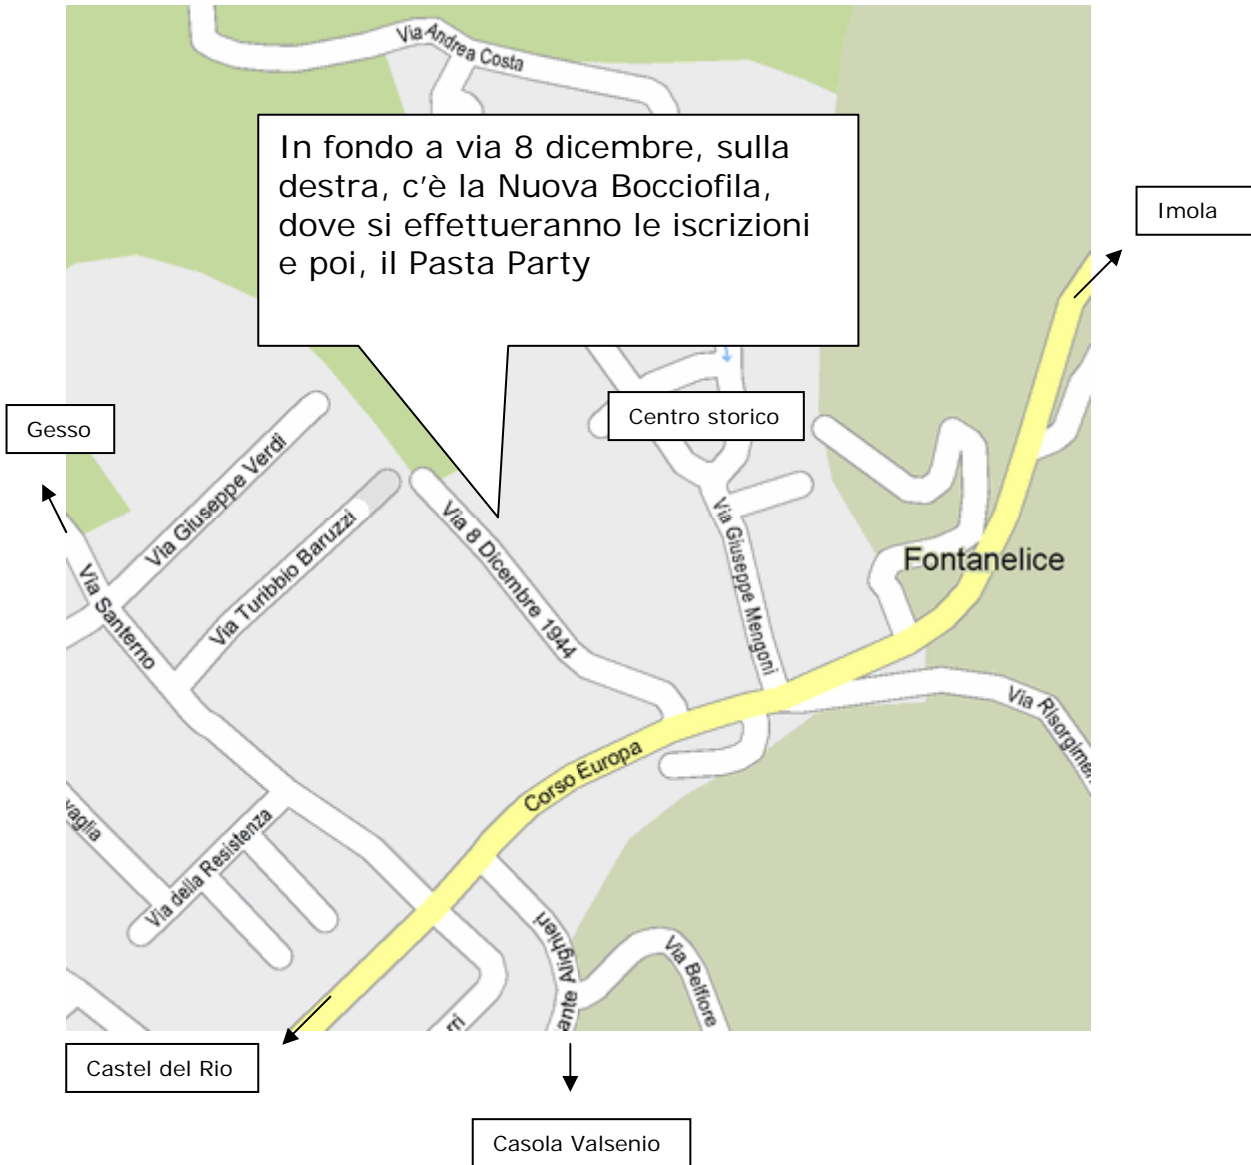

SENTIERI DI FESTA

FAUNA – CACCIA – AMBIENTE – CANI – GASTRONOMIA

DOMENICA 18 NOVEMBRE 2012

La CICLISTICA FONTANELICE ASD con il contributo di Sentieri di Festa, CONAD Margherita, Antico Forno Tombarelli e il patrocinio del Comune di Fontanelice

Ritrovo e iscrizioni: dalle ore 7.30 alle ore 9.30, presso la nuova Bocciofila di Fontanelice, in via VIII Dicembre (GPS N 44° 15' 36" E 11° 33' 28")

Quota iscrizione: 4 euro, gratuita per gli under 14

Premi: a base di salumi, riservati alle 10 Società più numerose; i premi non ritirati entro il 25/11/2012 verranno acquisiti dalla società organizzatrice

Pasta party: dalle ore 11.00 alle ore 13.00 presso la Bocciofila

Giungendo da Imola, sulla SP 610, entrate nell'abitato di Fontanelice: qui potete iniziare a cercare parcheggio. Raggiungerete poi la zona iscrizioni in bicicletta: via 8 dicembre è la via immediatamente successiva a via Mengoni, la via di accesso al centro storico