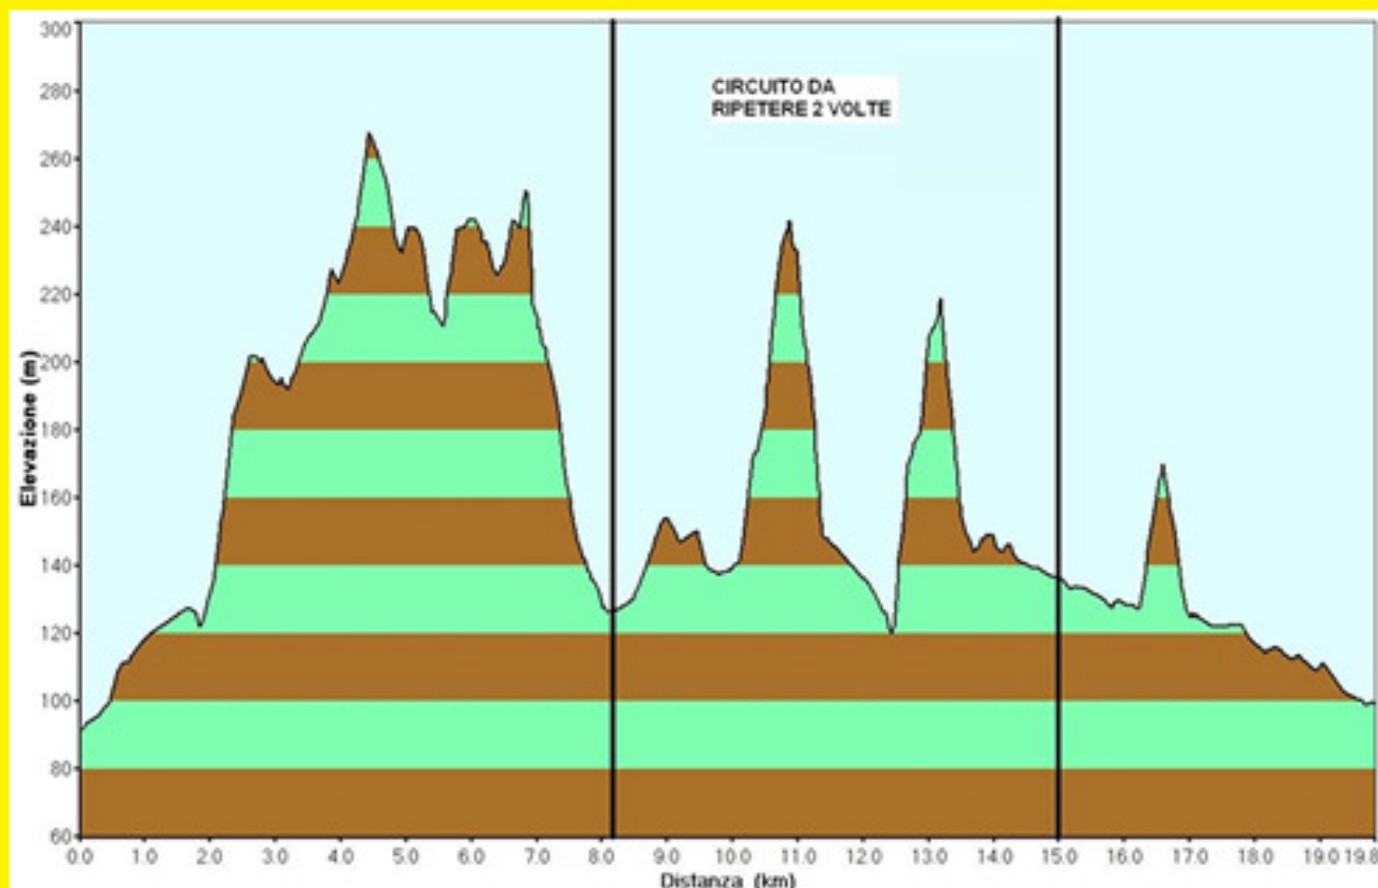

**GESSI
CALANCHI**
Bike

UISP
sportper tutti

UISP
sportper tutti

DOMENICA 22 MAGGIO

23° Campionato Bolognese
1° Memorial Daniele Gnugnoli
5° Imola Bike

MOUNTAIN BIKE

MONTEVEGLIO

RITROVO ORE 7:30
PRESSO POLISPORTIVA

Totale gara 30 Km. Dopo un tratto iniziale su asfalto ed uno sterrato di circa 8 KM, circuito con strappi di 5 Km da ripetersi due volte poi ultimo tratto di salita e discesa fino all'arrivo

Servizi gara: parcheggio, pacco gara, assistenza sanitaria con medico ed ambulanza, ristoro a metà percorso e all'arrivo, pasta party, docce e servizi igienici.