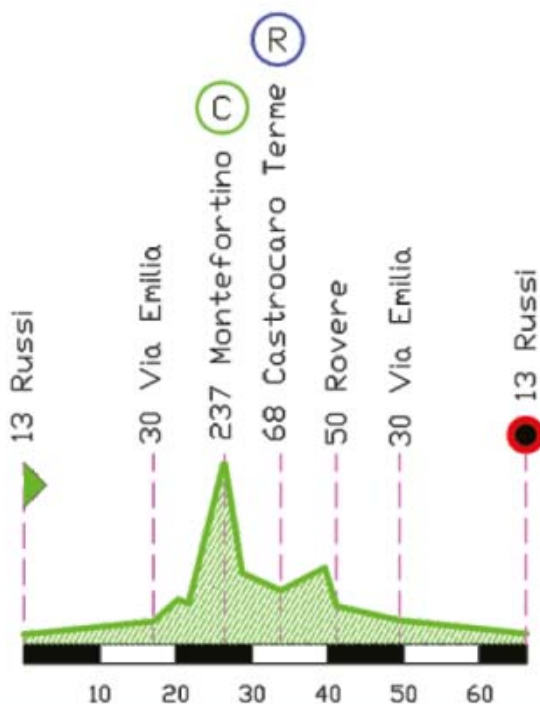

PERCORSO CORTO
Km. 66
Dislivello mt.296

10 Aprile 2011 AVIS Faenza
9° "Le Cime di Romagna"
www.gscavisfaenza.com
gscavisfaenza@racine.ra.it
tel 338 8894375

17 Aprile 2011 Bertolt Brecht
9° "Strada dei vini e dei sapori"
www.polbertoltbrecht.it
polbertoltbrecht@virgilio.it
tel 339 5774728

2011

8 Maggio 2011 Baracca Lugo
32° "Giro della Romagna"
www.ucfbaracca.it
info@ucfbaracca.it
tel 348 7249503

29 Maggio 2011 Pedale Bianconero
13° "Città di Lugo"
www.pedalebianconero.it
info@pedalebianconero.it
tel 348 2288385

12 Giugno 2011 Ciclistica Massese
6° "La Ercole Baldini"
www.gsc-massese.it
info@gsc-massese.it
tel 347 4099235