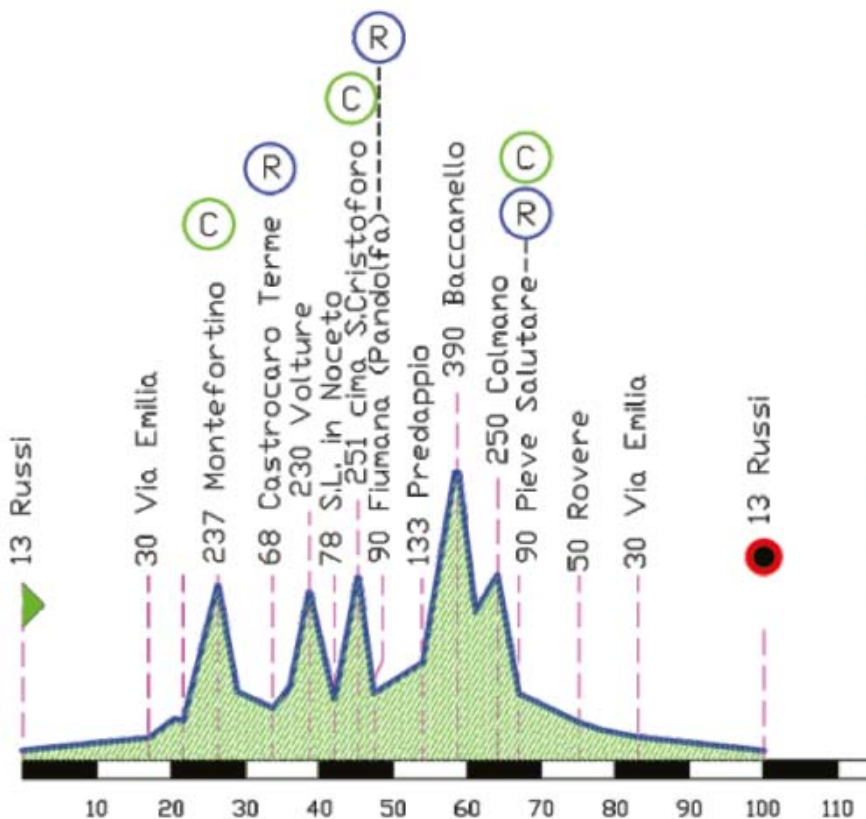

VERNOCCHI

idee per abitare

Arredamenti Russi Centro Casa
Via Fentina Nord, 58 Via Cilla, 16/18
Tel.0544 582121 Tel.0544 454996

ArtigianaLegno

via Mozambico, 4 - 48026 Russi (Ra)
tel: 0544.419599 - web: www.artigiana-legno.it

Via Garibaldi N° 74
48012 Bagnacavallo RA
Tel.Fax 0545 64544

N.BLOSI

COSTRUZIONI MACCHINE AGRICOLE

via G. Di Vittorio, 18
48026 Russi (RA - Italia)
Tel. 0544 583473 - Fax 0544 582845
e-mail: info@nblosi.com
www.nblosi.com

Alla Grotta s.r.l.
AZIENDA VINICOLA
Mesti di Uve Concentrate
Russi di Romagna

di Solio Ivano & C. snc

Via G. Di Vittorio, 3/1 (Zona Artigianale) - 48026 RUSSI (RA)
Tel. e Fax 0544 582398 - Solo I. 335.5911153
E-Mail: viar.russi@tin.it

Torneria meccanica Savini Domenico e figli s.n.c.

via Piangipano, 3
48026 Russi (Ravenna)
tel+fax 0544 419226
e-mail: fele.artigiana@tin.it

PERCORSO MEDIO
Km. 100
Dislivello mt.1010