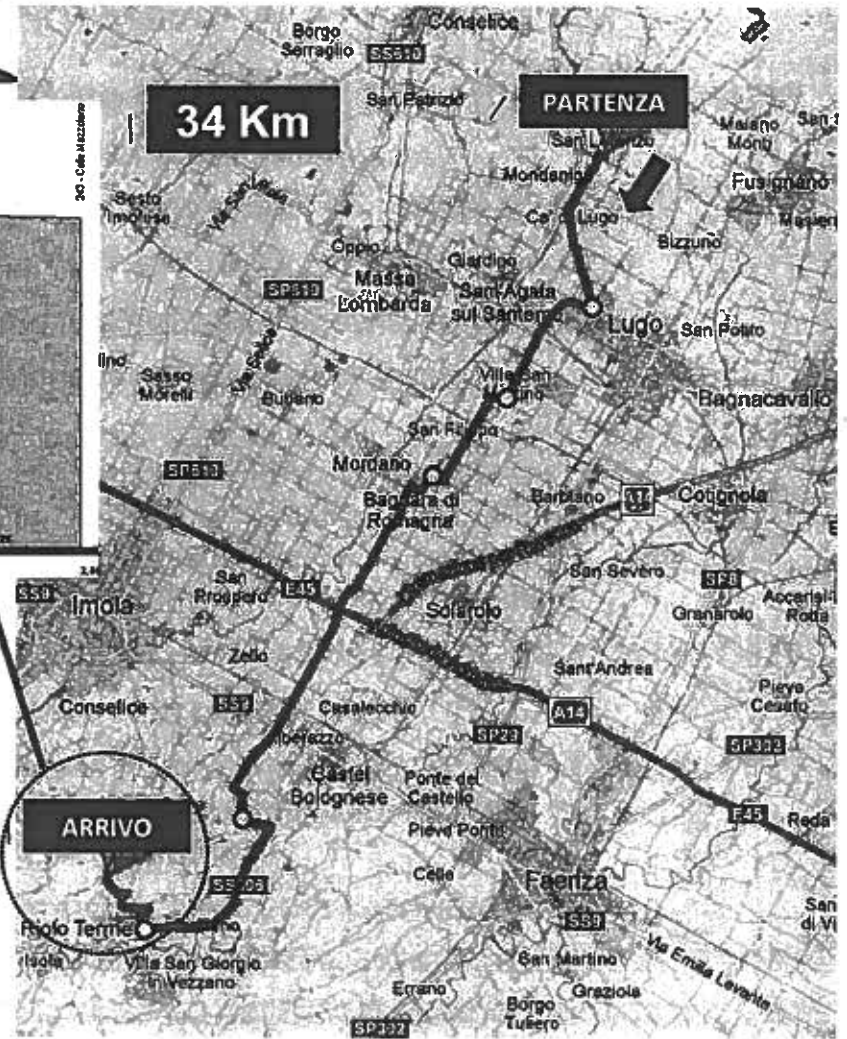

SOCIETA' CICLISTICA LAVEZZOLESE

RISTORI A BASE DI :
Thè , Pizza , Succhi
Bibite , Frutta , Vino

**CIRCOLO ACLI
DON BOSCO**
In collaborazione
con la sagra di San Lorenzo

CA' DI LUGO

MAPPA PERCORSO :

Colle di Mazzolano
lunghezza Km 2,8
differenz. mt. 151
pendenza media 5,39%