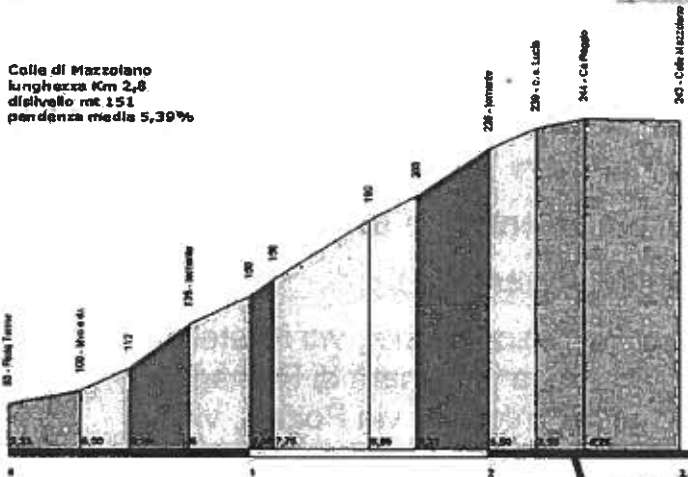

SOCIETA' CICLISTICA LAVEZZOLESE

RISTORI A BASE DI :
Thè , Pizza , Succhi
Bibite , Frutta , Vino

**CIRCOLO ACLI
DON BOSCO**
In collaborazione
con la sagra di San Lorenzo

CA' DI LUGO

MAPPA PERCORSO :

Colle di Mazzolano
lunghezza Km 2,8
differenz. mt. 151
pendenza media 5,39%