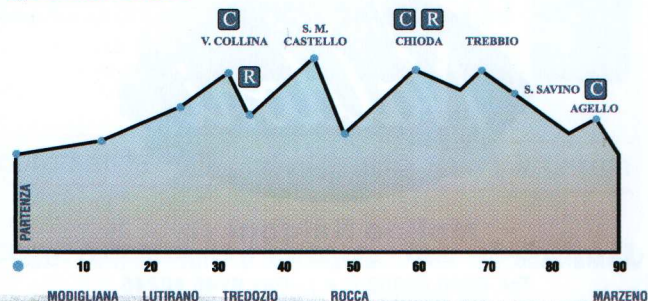

PERCORSO MEDIO

PERCORSO LUNGO

Concessionario
CARRERA
ORBEA
CERVELO
LEE COUGAN
BASSO

Via Laghi, 47 - Faenza - Tel. 0546 26132

RICAMBI AUTO TASSINARI

di Tassinari Paolo e Figli s.n.c.

AUTORICAMBI

Via Gianrandi 4/A - FAENZA
Tel. 0546 21020 - 0546 21425 - Fax 0546 687021

ASD ARCI MARZENO
VENERDÌ 25 APRILE 2014

6° MEDIO FONDO "MARZENO"
Aperto a tutti gli Enti della Consulta

5° CHALLENGE ESTIVO DI M.T.B. ESCURSIONISTICO

www.marzeno.it

Valle del Tramazzo