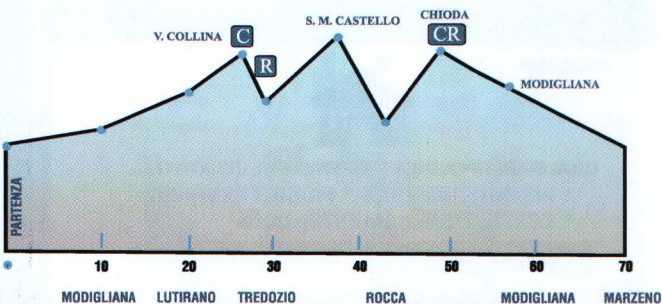

PERCORSO MEDIO

PERCORSO LUNGO

Concessionario
CARRERA
ORBEA
CERVELO
LEE COUGAN
BASSO

Via Laghi, 47 - Faenza - Tel. 0546 26132

RICAMBI AUTO TASSINARI

di Tassinari Paolo e Figli s.n.c.

AUTORICAMBI

Via Gianrandi 4/A - FAENZA
Tel. 0546 21020 - 0546 21425 - Fax 0546 687021

ASD ARCI MARZENO
VENERDÌ 25 APRILE 2014

6° MEDIO FONDO "MARZENO"
Aperto a tutti gli Enti della Consulta

5° CHALLENGE ESTIVO DI M.T.B. ESCURSIONISTICO

www.marzeno.it

Valle del Tramazzo