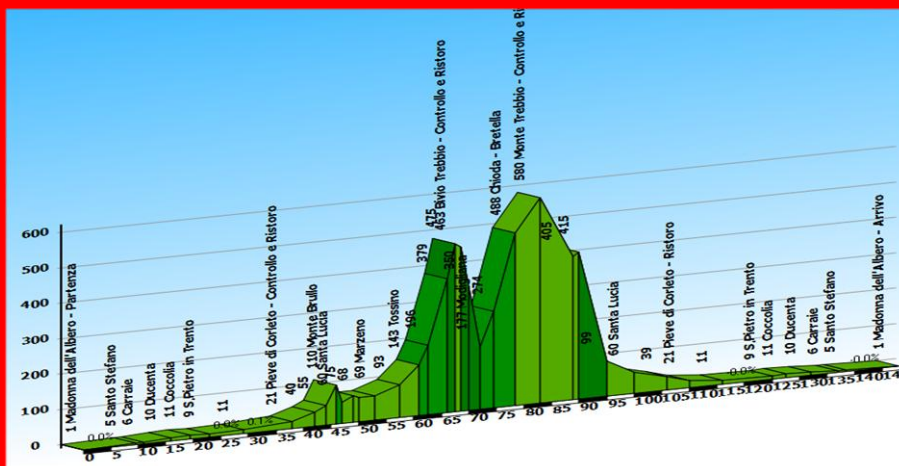

Domenica 6 Luglio 2014 - 11° Trofeo Pedale Bizantino

Percorso Corto: 76km – Dislivello Altimetrico mt.127

A.S.D. PEDALE BIZANTINO

Via Sintria, 4

48121 Ravenna

Tel. 0544/66589

info@pedalebizantino.it

www.pedalebizantino.it

Percorso Medio Fondo: 102km – Dislivello Altimetrico mt.433

Percorso Gran Fondo: 148km - Dislivello Altimetrico mt.1.380

il fumista s.r.l.
di Gino Catenelli

STUFE E CAMINETTI
PAVIMENTI E RIVESTIMENTI
CASE E PERGOLE IN LEGNO
ARREDAMENTO PER GIARDINO ED ACCESSORI