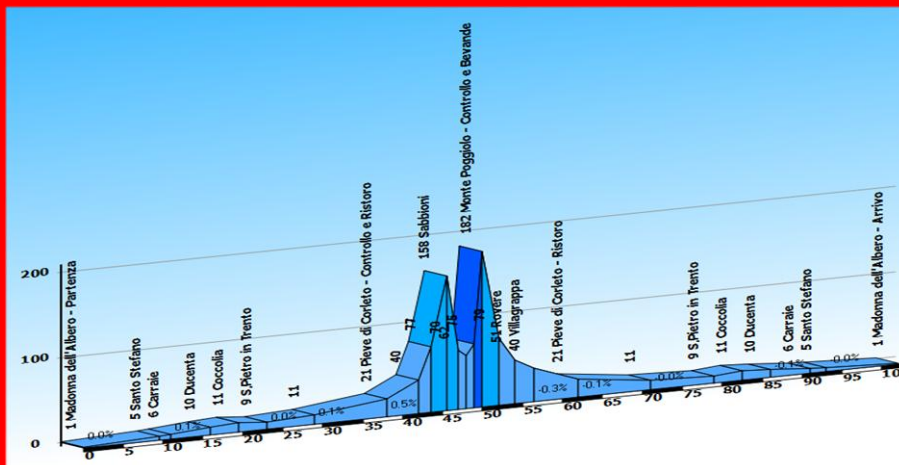

Domenica 6 Luglio 2014 - 11° Trofeo Pedale Bizantino

Percorso Corto: 76km – Dislivello Altimetrico mt.127

A.S.D. PEDALE BIZANTINO

Via Sintria, 4

48121 Ravenna

Tel. 0544/66589

info@pedalebizantino.it

www.pedalebizantino.it

Percorso Medio Fondo: 102km – Dislivello Altimetrico mt.433

Percorso Gran Fondo: 148km - Dislivello Altimetrico mt.1.380

il fumista s.r.l.
di Gino Catenelli

STUFE E CAMINETTI
PAVIMENTI E RIVESTIMENTI
CASE E PERGOLE IN LEGNO
ARREDAMENTO PER GIARDINO ED ACCESSORI