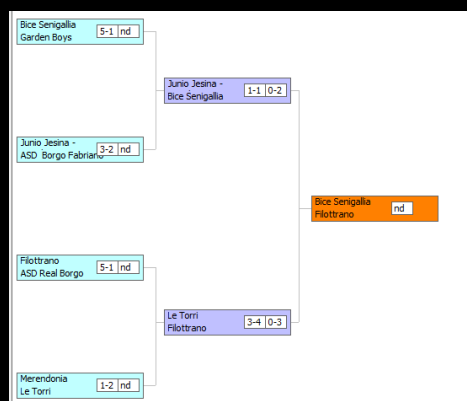

COMUNICATO UFFICIALE

STAGIONE 2025 - 2026 OVER 34

GIORNATA 21

SEMIFINALI RITORNO

RISULTATI:

Squadre	Risultato
Bice Senigallia - Junio Jesina - Tietichettatutto	2 - 0
Filottrano - Le Torri	3 - 0

MARCATORI:

Reti	Marcatore	Squadra
2	BRUNACCI FRANCESCO	Filottrano
1	MORRESI MATTEO	Filottrano
1	PANDOLFI ROBERTO	Bice Senigallia
1	BURATTI MARCO	Bice Senigallia

AMMONITI:

Giocatore	Squadra
BURATTI MARCO	Bice Senigallia
CERCACI GIACOMO	Bice Senigallia
GAGLIARDINI GABRIELE	Junio Jesina - Tietichettatutto

TABELLONE TORNEO: