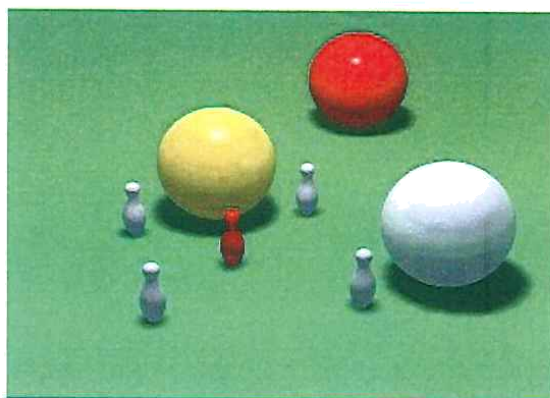

Settore di Attività Giochi Biliardo - Boccette UISP

LA SPEZIA e VALDIMAGRA GIOCHI BILIARDO – BOCCETTE UISP
Via XXIV Maggio, 351 19125 La Spezia tel. 0187.501056 - Via Landinelli, 88 19038 Sarzana tel. 0187.626658

BAR JOLLY
Via Di Monale 96 SP – tel. 0187.739427

GARA DI BILIARDO SPORTIVO INDIVIDUALE
“TROFEO ANTONIO SCIAVILLA”
3° PROVA CAMPIONATO PROVINCIALE INDIVIDUALE

VALIDO PER LE QUALIFICAZIONI AI CAMPIONATI NAZIONALI

possono partecipare al Torneo i tesserati UISP
(vige regolamento UISP con handicap)

Specialità Boccette

Quota Iscrizione € 10,00

Partite ai 70 punti

FINALE AI 70 punti

**Chiusura iscrizioni:
ore 18 del 28/03/2022**

INIZIO GARA 04/04/2022

FINALI 11-12/04/2022 ore 20,50

Giorni 04-05-06/04/2022 - Batterie ore 20,50

Iscrizione presso: LEGA UISP

I sorteggi saranno effettuati presso la Lega Biliardo il 28/03/22 alle ore 21.00
Le partite verranno effettuate ai 70 punti compresa la finale.
Vige regolamento UISP.

Sarà cura del giocatore informarsi sul locale, sull'orario e sul giorno di gara; eventuali contestazioni saranno risolte seduta stante dall'arbitro o da chi ne fa le funzioni con decisione inappellabile e comunque nel rispetto del regolamento nazionale biliardo boccette UISP.

Direzione di gara: LEGA