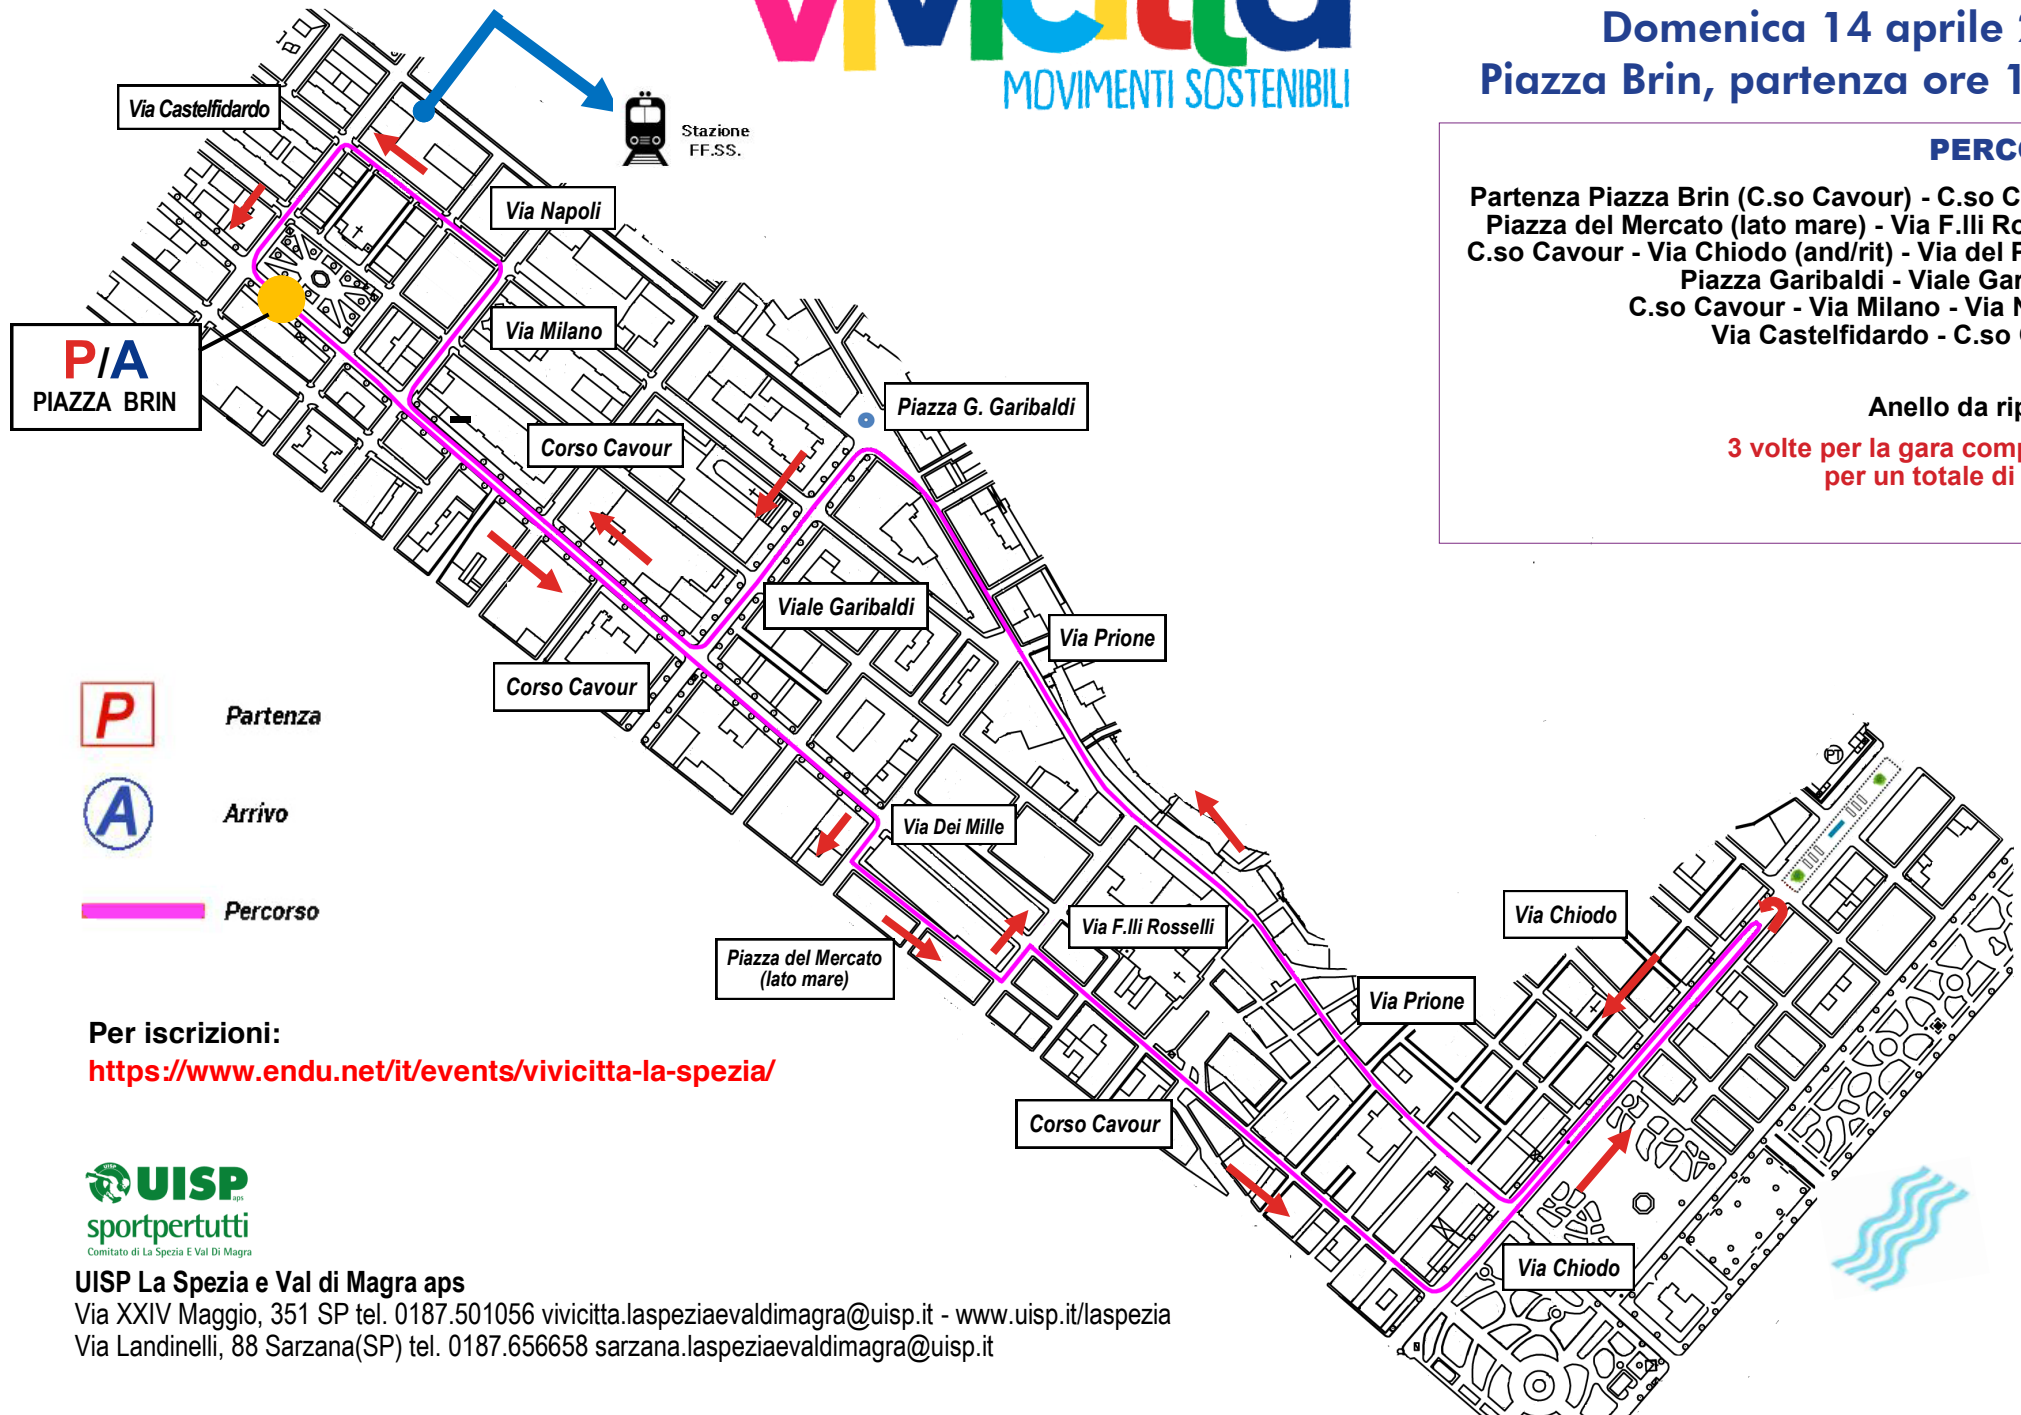

**Domenica 14 aprile 2024**  
**Piazza Brin, partenza ore 10,30**

**PERCORSO**

Partenza Piazza Brin (C.so Cavour) - C.so Cavour -  
Piazza del Mercato (lato mare) - Via F.lli Rosselli -  
C.so Cavour - Via Chiodo (and/rit) - Via del Prione -  
Piazza Garibaldi - Viale Garibaldi -  
C.so Cavour - Via Milano - Via Napoli -  
Via Castelfidardo - C.so Cavour

Anello da ripetersi:

**3 volte per la gara competitiva**  
**per un totale di 10 Km.**

**P** Partenza

**A** Arrivo

**—** Percorso

Per iscrizioni:  
<https://www.endu.net/it/events/vivicitta-la-spezia/>

**UISP La Spezia e Val di Magra aps**