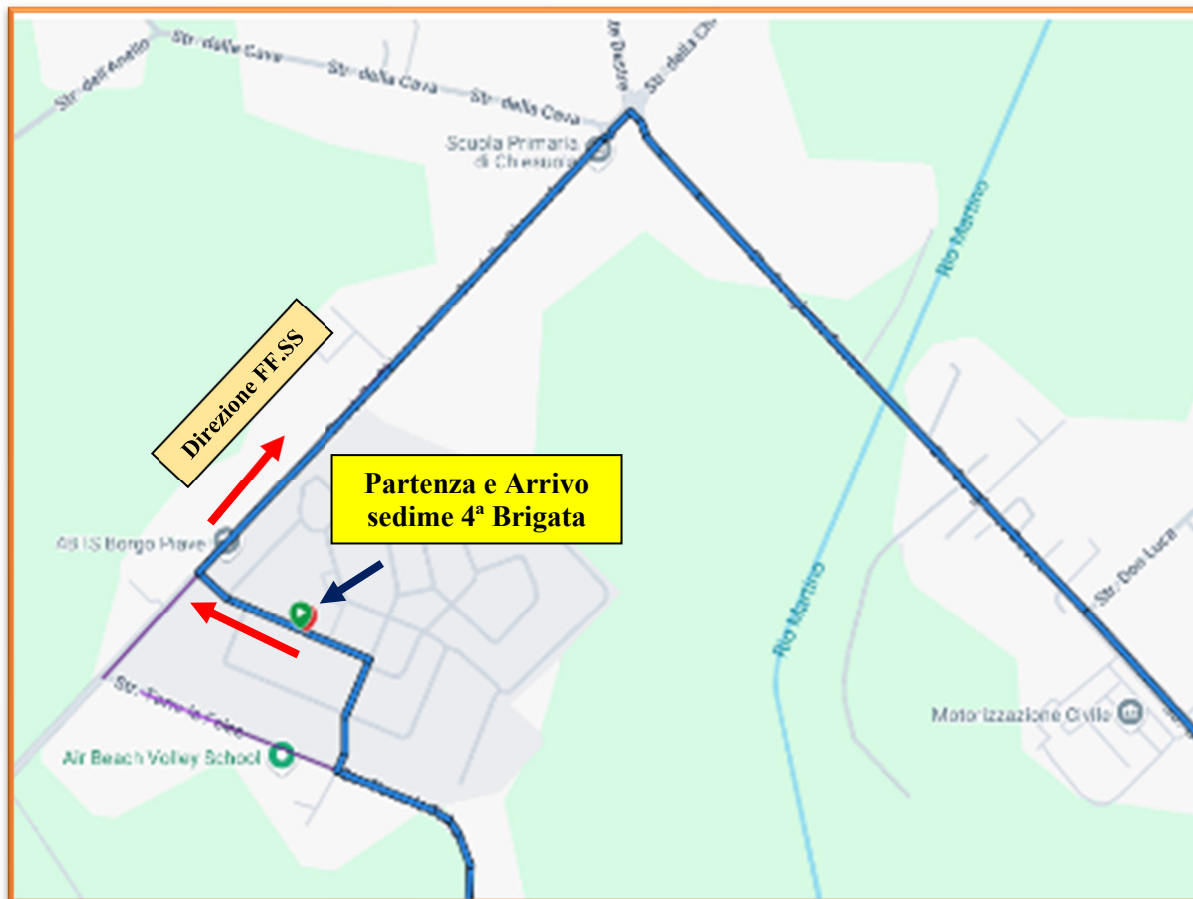

16ª Maratonina Azzurra – 24/05/2026

Gara COMPETITIVA: 11km

IL PERCORSO

➤ Vista complessiva

- **Partenza:** 4ª Brigata – Uscita su SP030 direzione Latina Scalo
- **Arrivo:** 4ª Brigata – Ingresso da Via Torre la Felce (fronte Impianti Sportivi)

➤ Altimetria gara Competitiva

➤ **Dettaglio Partenza e passaggio in SP030 (Via della Chiesuola)**

➤ **Dettaglio passaggio in Piazza del Popolo**

16^a Maratonina Azzurra – 24/05/2026

PERCORSI

Strade interessate dalla manifestazione sportiva

Gara COMPETITIVA 11km	Distanza <u>NON Competitiva</u> 6 km
<ul style="list-style-type: none">- Partenza/Start: 4^a Brigata – Uscita su SP030 direzione Latina Scalo- Stada della Chiesuola- Strada Congiunture Destre- Via Epitaffio- Corso Giacomo Matteotti- Piazza del Popolo- Via Emanuele Filiberto (in senso contrario)- Via Carlo Romagnoli- Via Saturnino Piattella- Strada Torre la Felce- Arrivo/Finish: 4^a Brigata – Ingresso da Strada Torre la Felce	<ul style="list-style-type: none">- Partenza/Start: 4^a Brigata – Uscita su SP030 direzione Latina Scalo- Stada della Chiesuola- Strada Congiunture Destre- Strada del Saraceno- Strada Torre la Felce- Arrivo/Finish: 4^a Brigata – Ingresso da Strada Torre la Felce