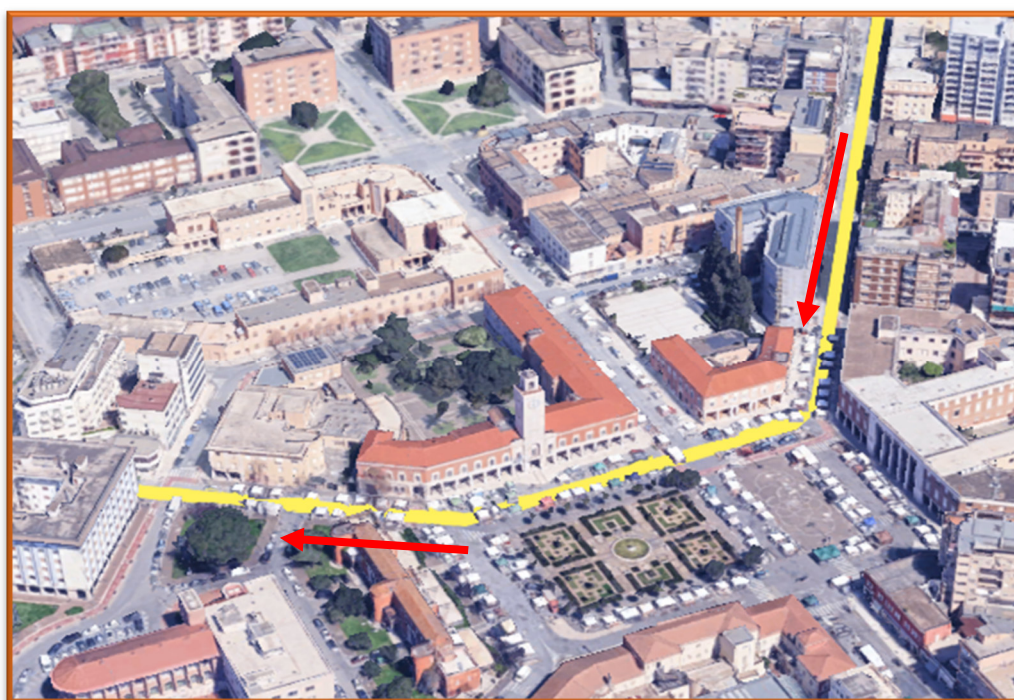

16ª Maratonina Azzurra – 24/05/2026

Gara COMPETITIVA: 11km

IL PERCORSO

➤ Vista complessiva

- **Partenza:** 4ª Brigata – Uscita su SP030 direzione Latina Scalo
- **Arrivo:** 4ª Brigata – Ingresso da Via Torre la Felce (fronte Impianti Sportivi)

➤ Altimetria gara Competitiva

➤ **Dettaglio Partenza e passaggio in SP030 (Via della Chiesuola)**

➤ **Dettaglio passaggio in Piazza del Popolo**

16^a Maratonina Azzurra – 24/05/2026

PERCORSI

Strade interessate dalla manifestazione sportiva

Gara COMPETITIVA 11km	Distanza <u>NON Competitiva</u> 6 km
<ul style="list-style-type: none">- Partenza/Start: 4^a Brigata – Uscita su SP030 direzione Latina Scalo- Stada della Chiesuola- Strada Congiunture Destre- Via Epitaffio- Corso Giacomo Matteotti- Piazza del Popolo- Via Emanuele Filiberto (in senso contrario)- Via Carlo Romagnoli- Via Saturnino Piattella- Strada Torre la Felce- Arrivo/Finish: 4^a Brigata – Ingresso da Strada Torre la Felce	<ul style="list-style-type: none">- Partenza/Start: 4^a Brigata – Uscita su SP030 direzione Latina Scalo- Stada della Chiesuola- Strada Congiunture Destre- Strada del Saraceno- Strada Torre la Felce- Arrivo/Finish: 4^a Brigata – Ingresso da Strada Torre la Felce