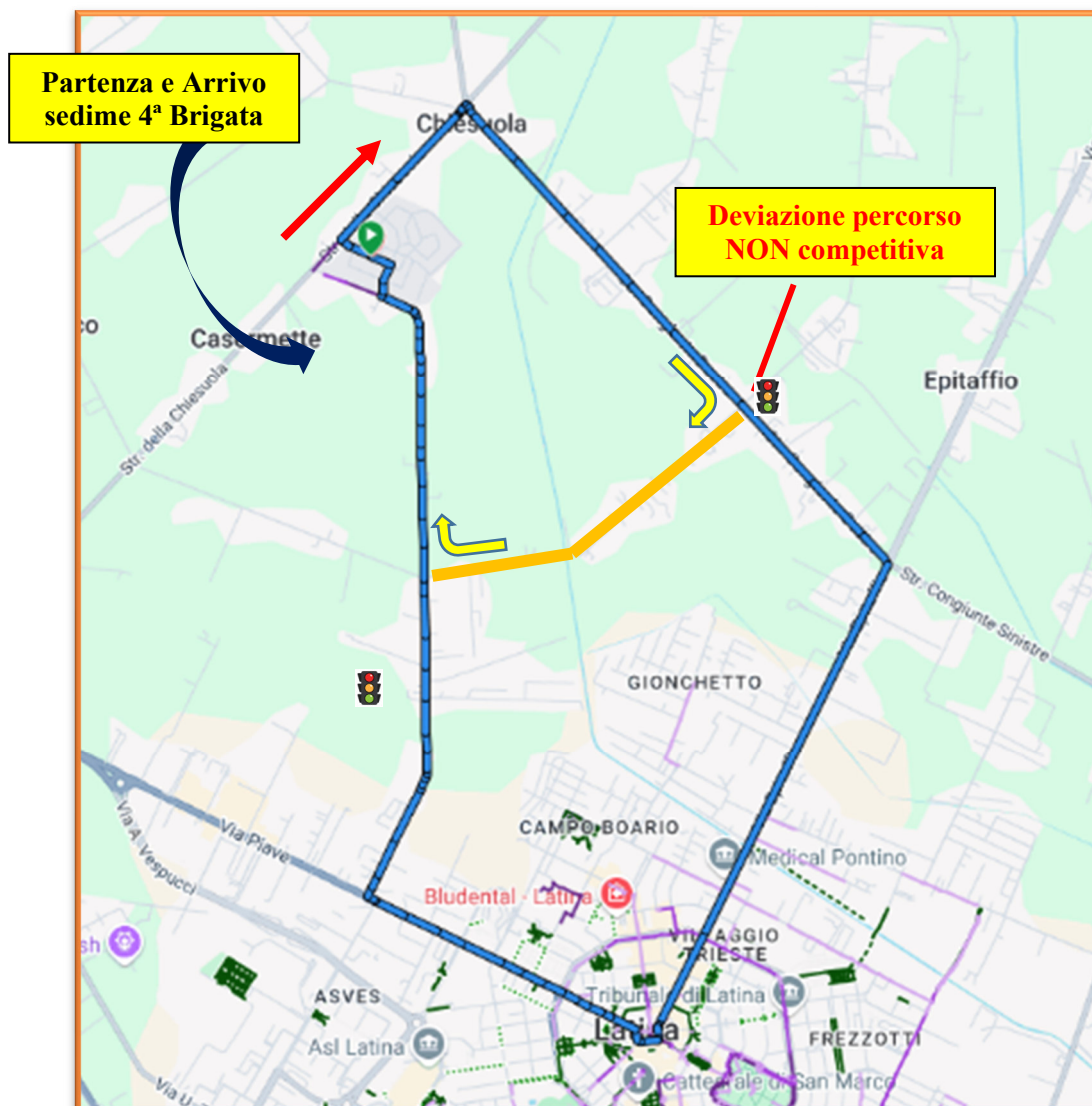

16ª Maratonina Azzurra – 24/05/2026

Gara COMPETITIVA: 11km

IL PERCORSO

➤ Vista complessiva

- **Partenza:** 4ª Brigata – Uscita su SP030 direzione Latina Scalo
- **Arrivo:** 4ª Brigata – Ingresso da Via Torre la Felce (fronte Impianti Sportivi)

➤ Altimetria gara Competitiva

➤ **Dettaglio Partenza e passaggio in SP030 (Via della Chiesuola)**

➤ **Dettaglio passaggio in Piazza del Popolo**

16^a Maratonina Azzurra – 24/05/2026

PERCORSI

Strade interessate dalla manifestazione sportiva

Gara COMPETITIVA 11km	Distanza <u>NON Competitiva</u> 6 km
<ul style="list-style-type: none">- Partenza/Start: 4^a Brigata – Uscita su SP030 direzione Latina Scalo- Stada della Chiesuola- Strada Congiunture Destre- Via Epitaffio- Corso Giacomo Matteotti- Piazza del Popolo- Via Emanuele Filiberto (in senso contrario)- Via Carlo Romagnoli- Via Saturnino Piattella- Strada Torre la Felce- Arrivo/Finish: 4^a Brigata – Ingresso da Strada Torre la Felce	<ul style="list-style-type: none">- Partenza/Start: 4^a Brigata – Uscita su SP030 direzione Latina Scalo- Stada della Chiesuola- Strada Congiunture Destre- Strada del Saraceno- Strada Torre la Felce- Arrivo/Finish: 4^a Brigata – Ingresso da Strada Torre la Felce