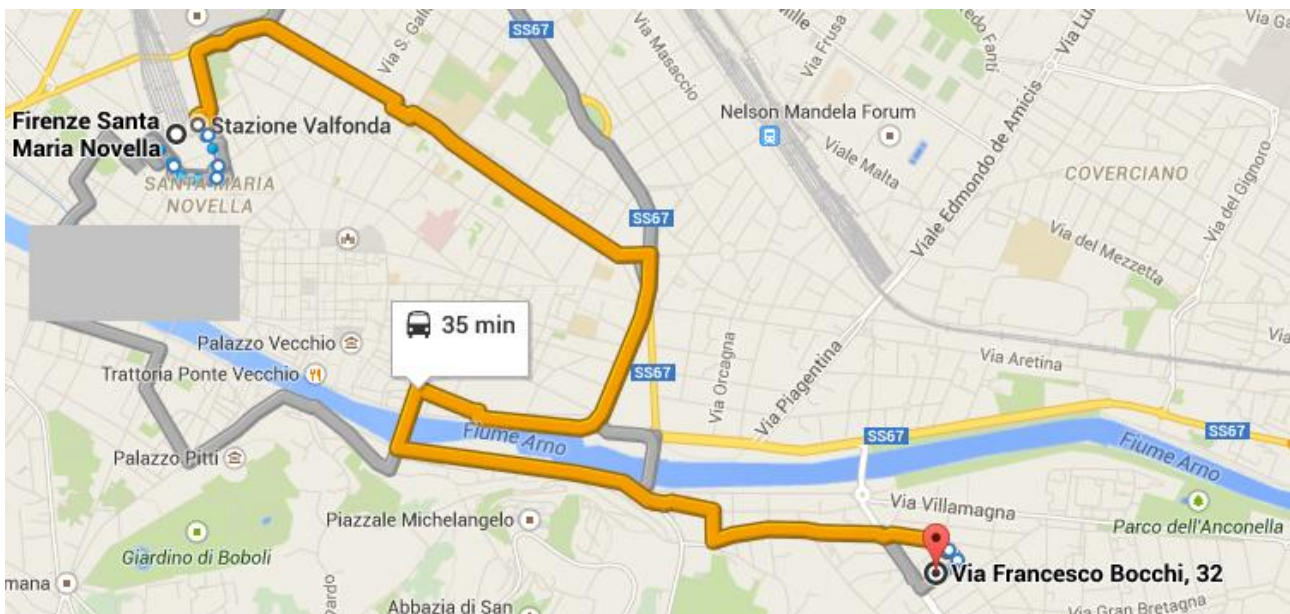

Logistica

Agg.to Naz.le GAF e ACROBATICA, Comitato UISP Firenze, Via Bocchi, n° 32

DALLA STAZIONE IN AUTOBUS

- Firenze Santa Maria Novella
- A piedi
 ✓ Circa 7 min , 550 m
- Stazione Valfonda
- **23** verso Nave A Rovezzano
 ✓ 27 min (21 fermate)
- Gualfredotto
- A piedi
 ✓ Circa 1 min , 170 m
- Via Francesco Bocchi, 32
 Firenze