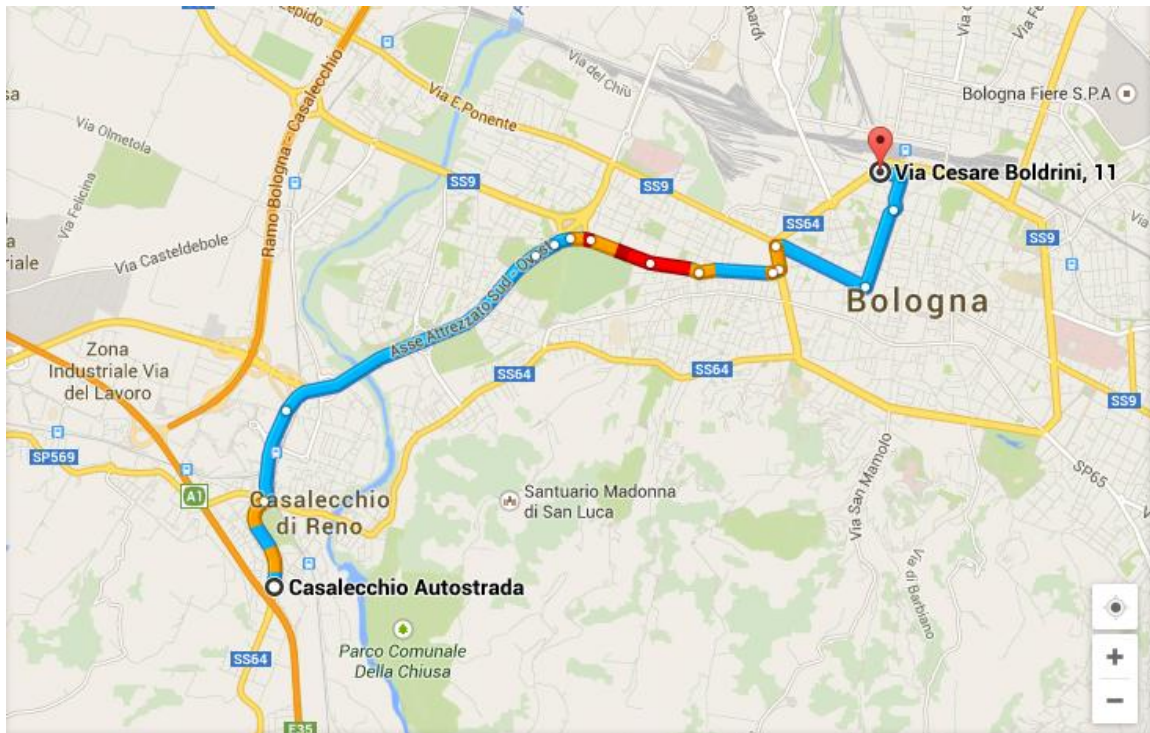

#### VIA PIETRO PIETRA MELLARA BOLOGNA

1. Procedi in direzione **ovest** su **SS9**

100 m

2. Svolta leggermente a sinistra per rimanere su **SS9**

120 m

3. Svolta a sinistra e imbrocca **Via Cesare Boldrini**

La tua destinazione è sulla destra

14 m

**Via Cesare Boldrini, 11**  
Bologna BO

## DALL' AUTOSTRADA USCITA CASALECCHIO

- ◀ Prendi Via Porrettana/Strada Statale Porrettana/SS64, Raccordo Autostrada Tangenziale, Asse Attrezzato Sud - Ovest, Viale M. K. Gandhi e Via Sabotino in direzione di Via S. Felice a Bologna

850 m

- 🔙 13. Svolta a sinistra e imbrocca Via Guglielmo Marconi  
⚠️ Uscita da zona a pedaggio tra 350 m in Via Riva di Reno

700 m

- 📍 14. Alla rotonda prendi la 1<sup>a</sup> uscita e imbrocca Via Giovanni Amendola