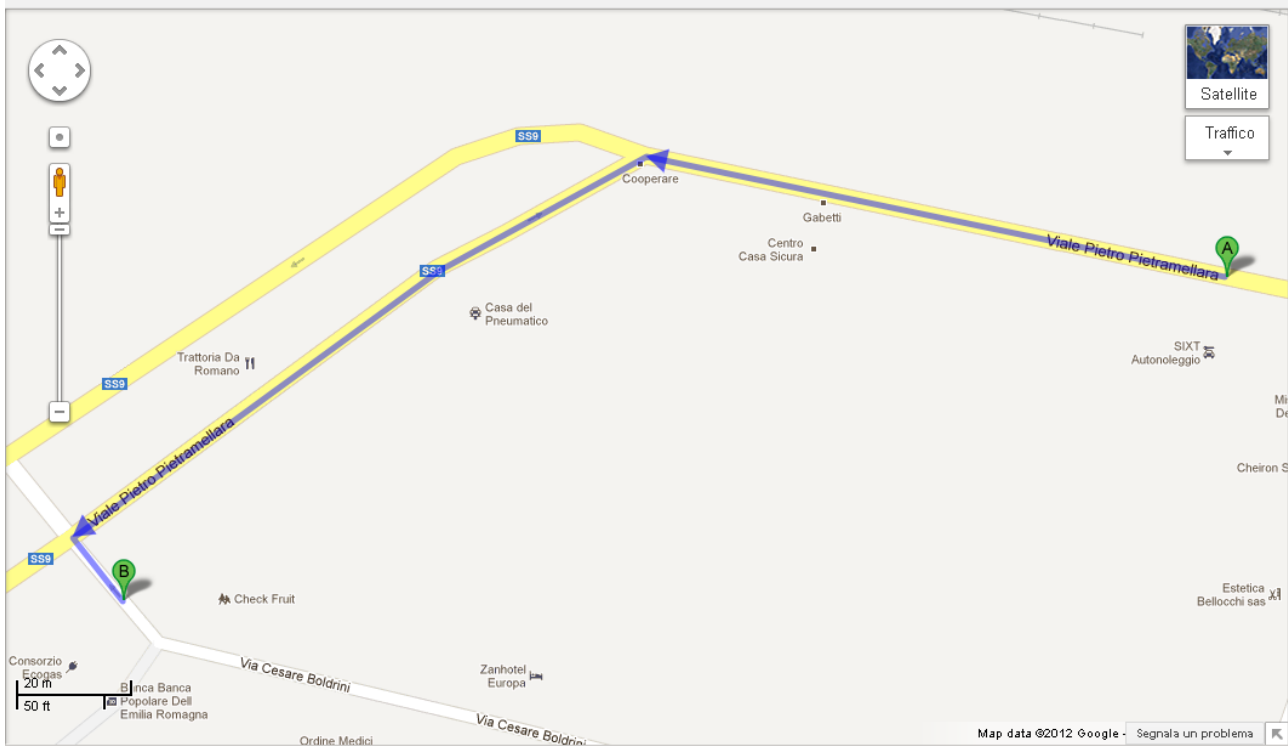

## Logistica

**Agg.to Naz.le GAF e ACROBATICA, HOTEL EUROPA Bologna, Via C.Boldrini, 11**

**DALLA STAZIONE A PIEDI 5 MINUTI**

### Indicazioni (a piedi) per Via Cesare Boldrini, 11, Bologna BO

#### VIA PIETRO PIETRA MELLARA BOLOGNA

1. Procedi in direzione **ovest** su **SS9**

100 m

2. Svolta leggermente a sinistra per rimanere su **SS9**

120 m

3. Svolta a sinistra e imbrocca **Via Cesare Boldrini**

850 m

- 🔙 13. Svolta a sinistra e imbrocca Via Guglielmo Marconi  
⚠️ Uscita da zona a pedaggio tra 350 m in Via Riva di Reno

700 m

- 📍 14. Alla rotonda prendi la 1<sup>a</sup> uscita e imbrocca Via Giovanni Amendola