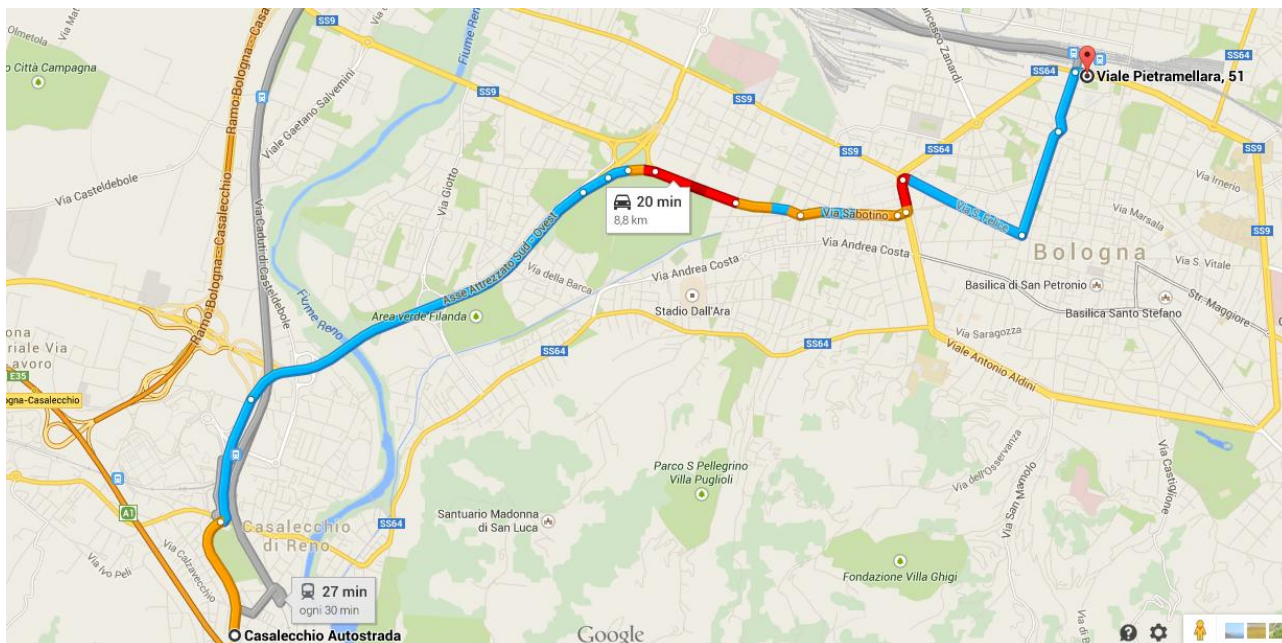

## Logistica

**Agg.to Naz.le GR, STARHOTEL Excelsior Bologna, Viale Pietramellara, 51**

**DALLA STAZIONE A PIEDI**

**Usciti dalla stazione, attraversare il viale e vi troverete davanti l'Hotel.**

## DALL' AUTOSTRADA USCITA CASALECCHIO

### ○ Casalecchio Autostrada

- ✦ Prendi Via Porrettana/Strada Statale Porrettana/SS64, Raccordo Autostrada Tangenziale, Asse Attrezzato Sud - Ovest, Viale M. K. Gandhi e Via Sabotino in direzione di Via S. Felice a Bologna

6,7 km/8 min

- ✦ Continua su Via S. Felice. Prendi Via Guglielmo Marconi in direzione di Strada Statale Porrettana/Viale Pietro Pietramellara/SS64/SS9

2,0 km/5 min

- 📍 12. Alla rotonda prendi la 1<sup>a</sup> uscita e imbocca Via S. Felice  
⚠️ Ingresso in zona a pedaggio tra 350 m in Via Della Grada