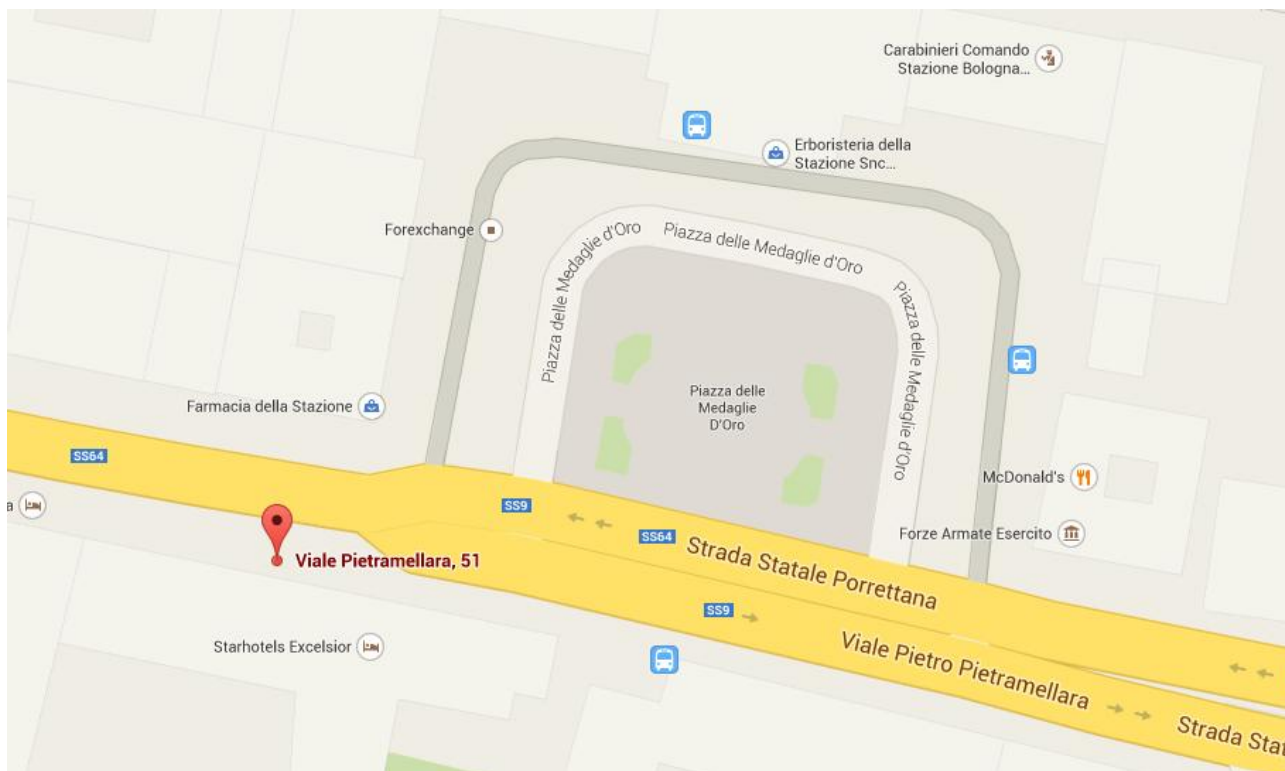

## Logistica

**Agg.to Naz.le GR, STARHOTEL Excelsior Bologna, Viale Pietramellara, 51**

**DALLA STAZIONE A PIEDI**

**Usciti dalla stazione, attraversare il viale e vi troverete davanti l'Hotel.**

## DALL' AUTOSTRADA USCITA CASALECCHIO

### ○ Casalecchio Autostrada

- ✦ Prendi Via Porrettana/Strada Statale Porrettana/SS64, Raccordo Autostrada Tangenziale, Asse Attrezzato Sud - Ovest, Viale M. K. Gandhi e Via Sabotino in direzione di Via S. Felice a Bologna

6,7 km/8 min

- ✦ Continua su Via S. Felice. Prendi Via Guglielmo Marconi in direzione di Strada Statale Porrettana/Viale Pietro Pietramellara/SS64/SS9

2,0 km/5 min

- 📍 12. Alla rotonda prendi la 1<sup>a</sup> uscita e imbocca Via S. Felice  
⚠️ Ingresso in zona a pedaggio tra 350 m in Via Della Grada