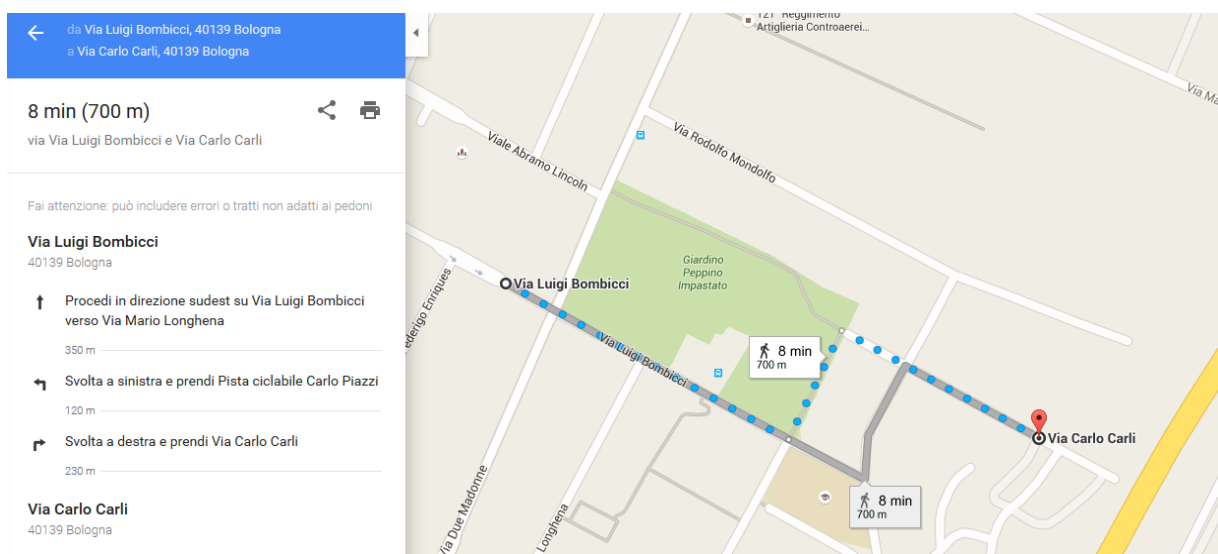

## Logistica Centro Sportivo United Sport – Via Carlo Carli Bologna

### Dall'autostrada:

- Prendere l'uscita della tangenziale n° 12
- Procedi in direzione sud su Viale Roberto Vighi (direzione verso centro di Bologna)
- Alla rotonda prendi la 1<sup>a</sup> uscita e prendi Strada Statale 9 Via Emilia
- Immediatamente svolta alla prima strada a destra e prendi Via Gaetano Tacconi
- Passa sotto ai palazzi e arriva fino in fondo a Via Gaetano Tacconi  
Il Centro Sportivo UNITED SPORT te lo trovi di fronte , alla fine di Via Gaetano Tacconi

## 1. Dalla stazione centrale di Bologna:

- Uscire dalla stazione e attraversare via Pietramellara

- Prendere l'autobus n°37 direzione Bombicci
- Scendere al capolinea Bombicci e proseguire a piedi per circa 8 minuti

## 2. Dalla stazione centrale di Bologna:

- Oppure uscite dalla stazione prendere l'autobus n° 25 direzione Deposito Due Madonne
- Scendere alla fermata Mondolfo
- Procedi in direzione sudovest su Via Due Madonne verso Pista ciclabile Carlo Piazzai
- Svoltata a sinistra e prendi Pista ciclabile Carlo Piazzai
- Continua su Via Carlo Carli