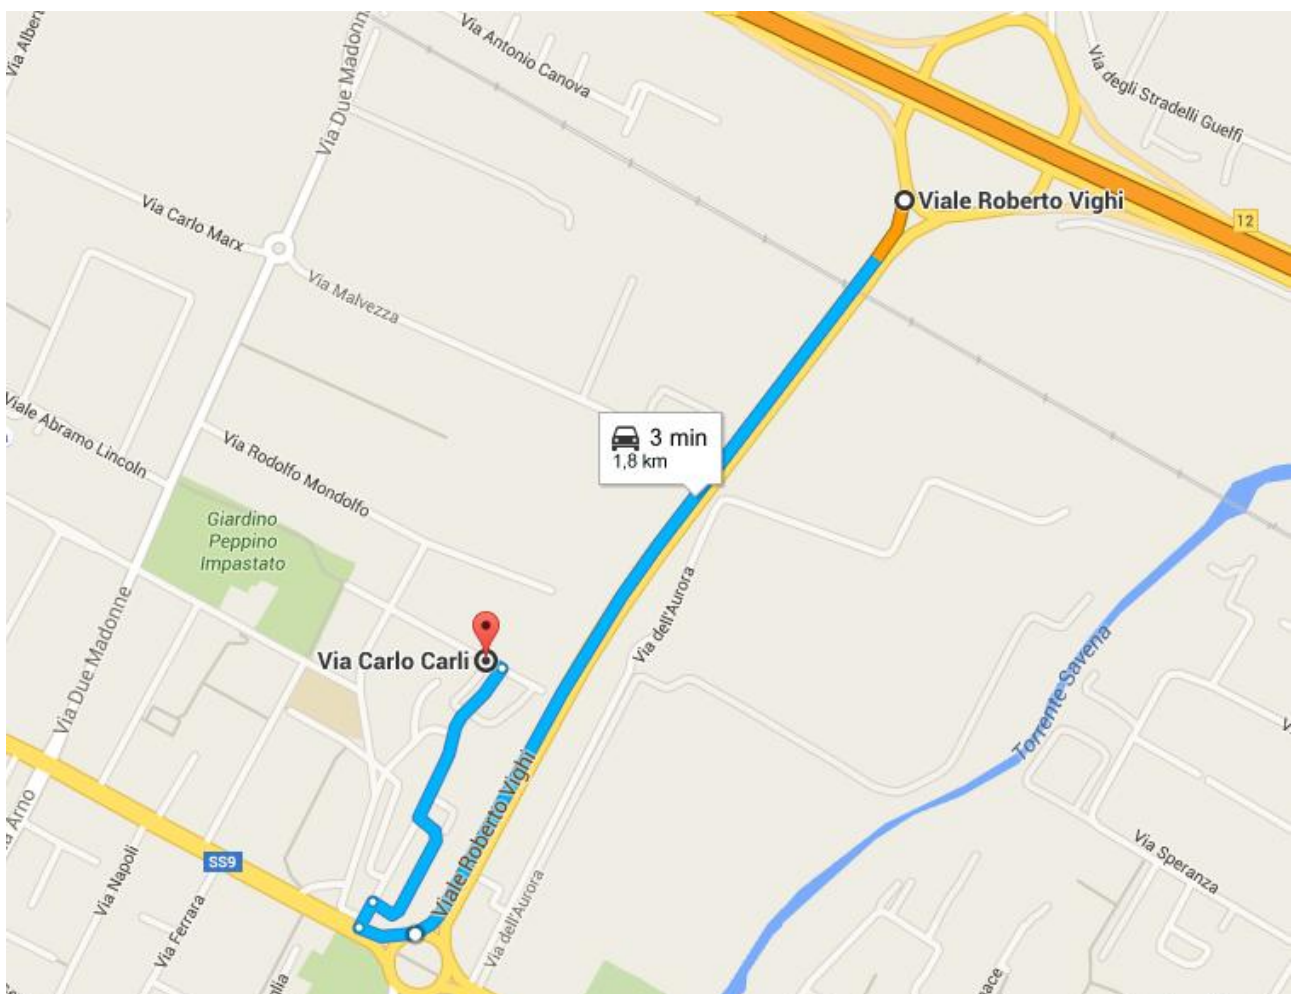

## Logistica Centro Sportivo United Sport – Via Carlo Carli Bologna

### Dall'autostrada:

- Prendere l'uscita della tangenziale n° 12
- Procedi in direzione sud su Viale Roberto Vighi (direzione verso centro di Bologna)
- Alla rotonda prendi la 1<sup>a</sup> uscita e prendi Strada Statale 9 Via Emilia
- Immediatamente svolta alla prima strada a destra e prendi Via Gaetano Tacconi
- Passa sotto ai palazzi e arriva fino in fondo a Via Gaetano Tacconi  
Il Centro Sportivo UNITED SPORT te lo trovi di fronte , alla fine di Via Gaetano Tacconi

## 1. Dalla stazione centrale di Bologna:

- Uscire dalla stazione e attraversare via Pietramellara

- Prendere l'autobus n°37 direzione Bombicci
- Scendere al capolinea Bombicci e proseguire a piedi per circa 8 minuti

## 2. Dalla stazione centrale di Bologna:

- Oppure uscite dalla stazione prendere l'autobus n° 25 direzione Deposito Due Madonne
- Scendere alla fermata Mondolfo
- Procedi in direzione sudovest su Via Due Madonne verso Pista ciclabile Carlo Piazzai
- Svoltata a sinistra e prendi Pista ciclabile Carlo Piazzai
- Continua su Via Carlo Carli