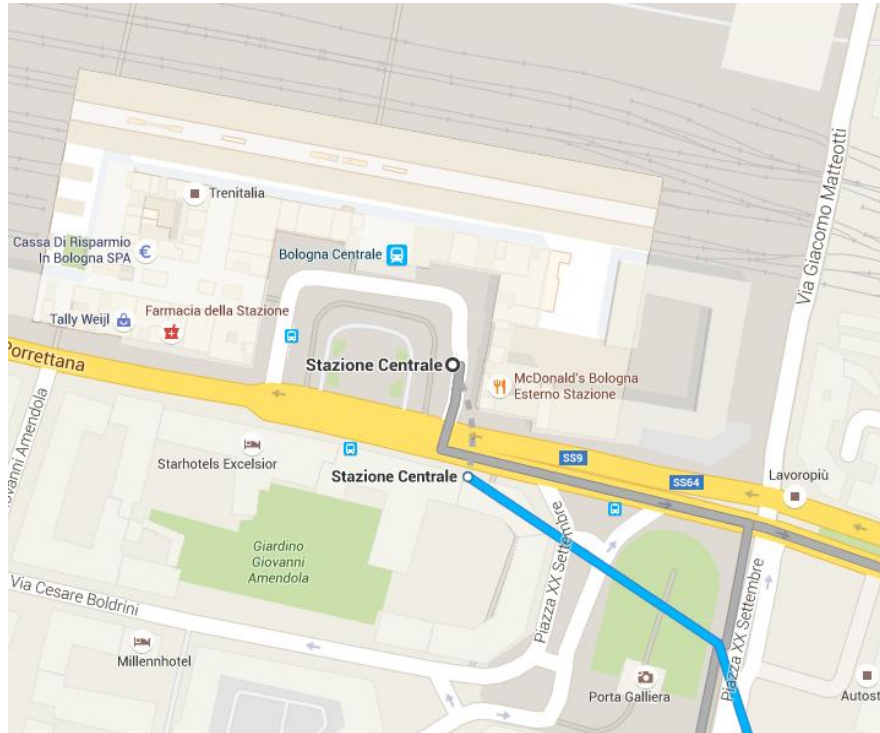

## Logistica Centro Sportivo United Sport – Via Carlo Carli Bologna

### Dall'autostrada:

- Prendere l'uscita della tangenziale n° 12
- Procedi in direzione sud su Viale Roberto Vighi (direzione verso centro di Bologna)
- Alla rotonda prendi la 1<sup>a</sup> uscita e prendi Strada Statale 9 Via Emilia
- Immediatamente svolta alla prima strada a destra e prendi Via Gaetano Tacconi
- Passa sotto ai palazzi e arriva fino in fondo a Via Gaetano Tacconi  
Il Centro Sportivo UNITED SPORT te lo trovi di fronte , alla fine di Via Gaetano Tacconi

## 1. Dalla stazione centrale di Bologna:

- Uscire dalla stazione e attraversare via Pietramellara

- Prendere l'autobus n°37 direzione Bombicci
- Scendere al capolinea Bombicci e proseguire a piedi per circa 8 minuti

## 2. Dalla stazione centrale di Bologna:

- Oppure uscite dalla stazione prendere l'autobus n° 25 direzione Deposito Due Madonne
- Scendere alla fermata Mondolfo
- Procedi in direzione sudovest su Via Due Madonne verso Pista ciclabile Carlo Piazzai
- Svoltata a sinistra e prendi Pista ciclabile Carlo Piazzai
- Continua su Via Carlo Carli