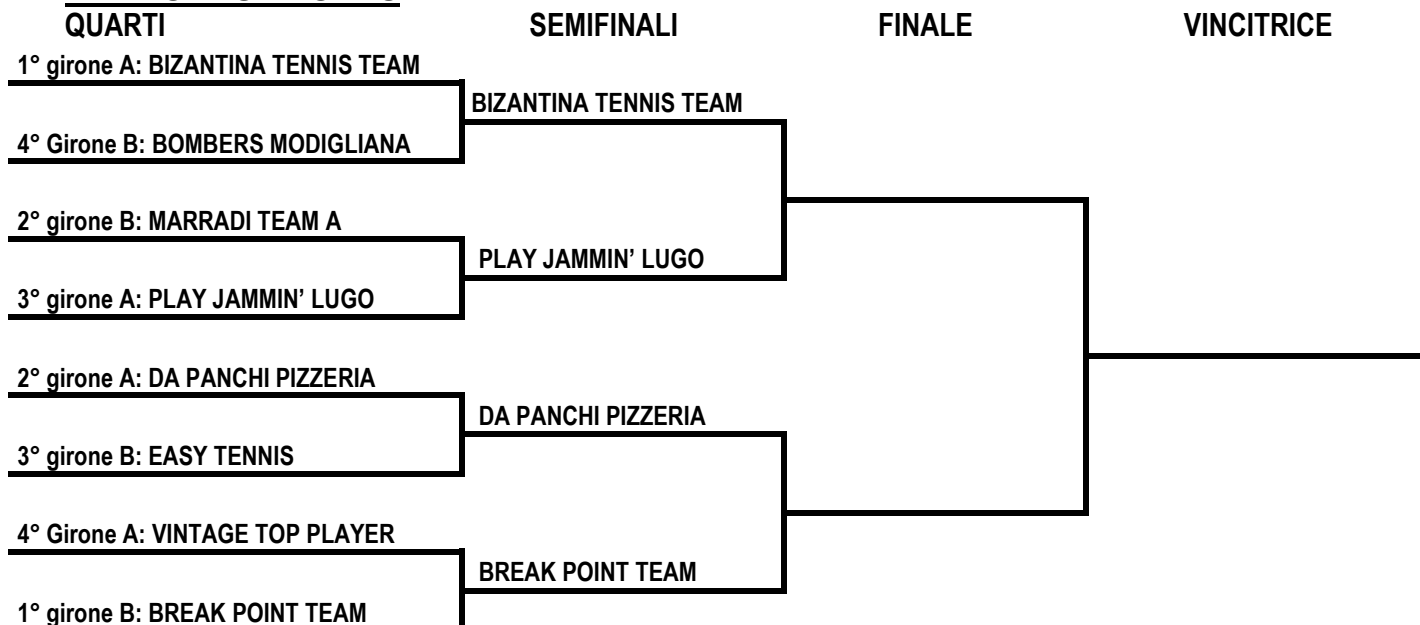

REGOLE SPOSTAMENTO PARTITE

Le partite delle fasi finali di norma non si possono spostare; si possono solamente anticipare con consenso scritto inviato via mail a lugo.ravennalugo@uisp.it. Che dovrà autorizzare lo spostamento

Per determinare la meglio classificata che gioca in casa si terrà conto nell'ordine:

- posizione in classifica nel girone;
- miglior media punti conseguita nel girone (punti/partite)
- miglior media set vinti (set vinti/partite)
- sorteggio

REGOLAMENTO PARTITE AD ELIMINAZIONE DIRETTA

Nelle partite ad eliminazione diretta vince la squadra che si aggiudicherà due incontri sui tre previsti

Ordine obbligatorio partite: 1° singolare – doppio – 2° singolare

Le squadre dovranno compilare la formazione prima di ogni incontro indicando coloro che partecipano tenendo conto che il Primo Singolarista NON può fare il doppio

Le squadre dovranno presentare prima dell'inizio formazione completa con chi disputa 1° singolare – doppio – 2° singolare

NELLE PARTITE DELLA FASE FINALE LE SQUADRE DOVRANNO SCHIERARE UN MINIMO DI 3 GIOCATORI

(solo un giocatore può fare singolare e doppio)

Nel caso di soli due giocatori a disposizione, la squadra perderà incontro a tavolino

CAMPO E PALLINE SONO A CARICO DELLA SQUADRA CHE GIOCA IN CASA

Possono partecipare alla fase finale solo quelli che hanno fatto almeno una presenza nei gironi eliminatori

PLAY-OFF SENIORES