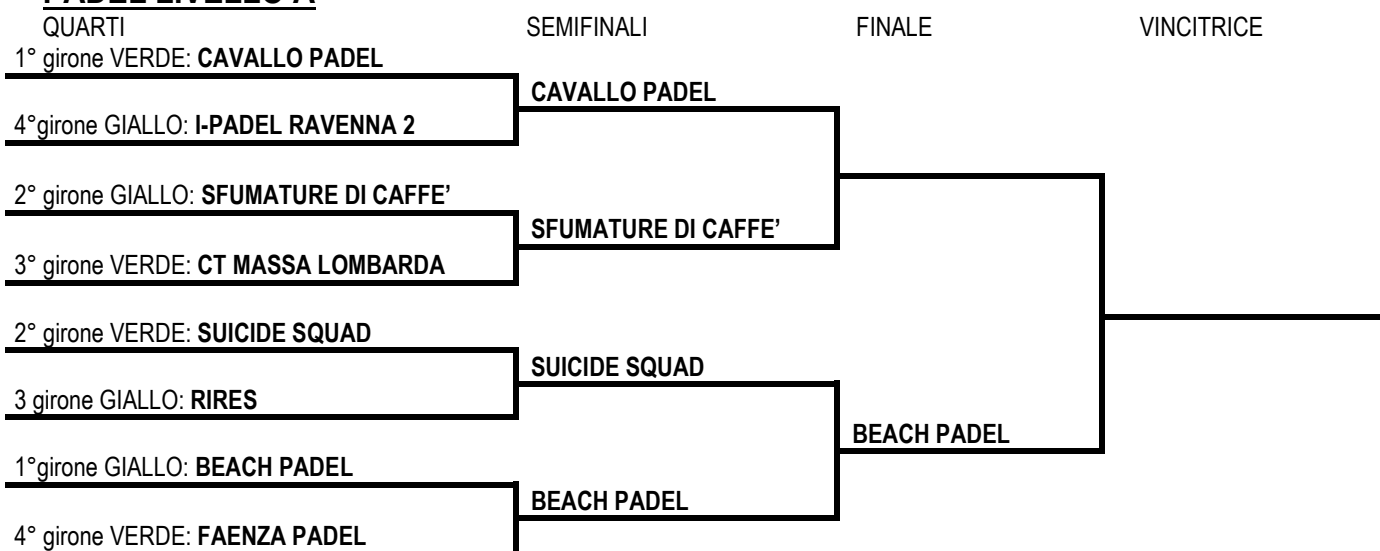

Venerdì 01 ottobre 2021 e Lunedì 04 ottobre 2021

FINALE PADEL LIVELLO A

Lunedì 04/10/2021	18.30	Beach Park Faenza	BEACH PARK	

FINALE PADEL LIVELLO B

Venerdì 01/10/2021	20.00	Ravenna Padel Center Porto Fuori	I-PADEL RAVENNA 1	RUSSI SPORTING CLUB

REGOLE SPOSTAMENTO PARTITE

Le partite delle fasi finali di norma non si possono spostare; si possono solamente anticipare con consenso scritto inviato via mail a lugo.ravennalugo@uisp.it. Che dovrà autorizzare lo spostamento

PADEL LIVELLO A