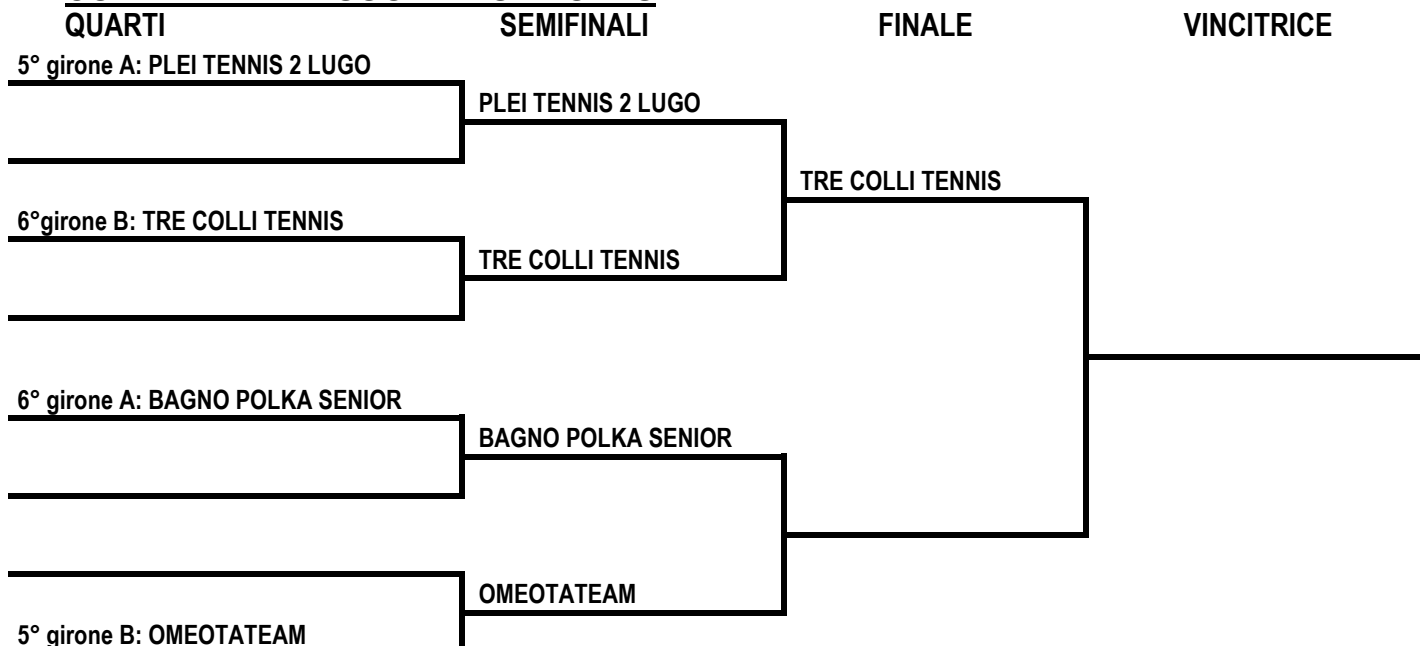

AMATORI

CLASSIFICA FINALE GIRONE A 2021

SQUADRE		Punti	G	V	P	SV	SP
1	BRT	22	6	6	0	32	6
2	NEXT GEN MASSA LOMBARDA	16	6	5	1	27	15
3	MARRADI TEAM B	14	6	3	3	22	15
4	MODIGLIANA TENNIS	11	6	3	3	18	21
5	OUTCASTS MODIGLIANA	8	6	2	4	13	25
6	JAMMIN' SPORT CAFE'	7	6	1	5	13	25
7	MARRADI TENNIS CLUB	6	6	1	5	11	26