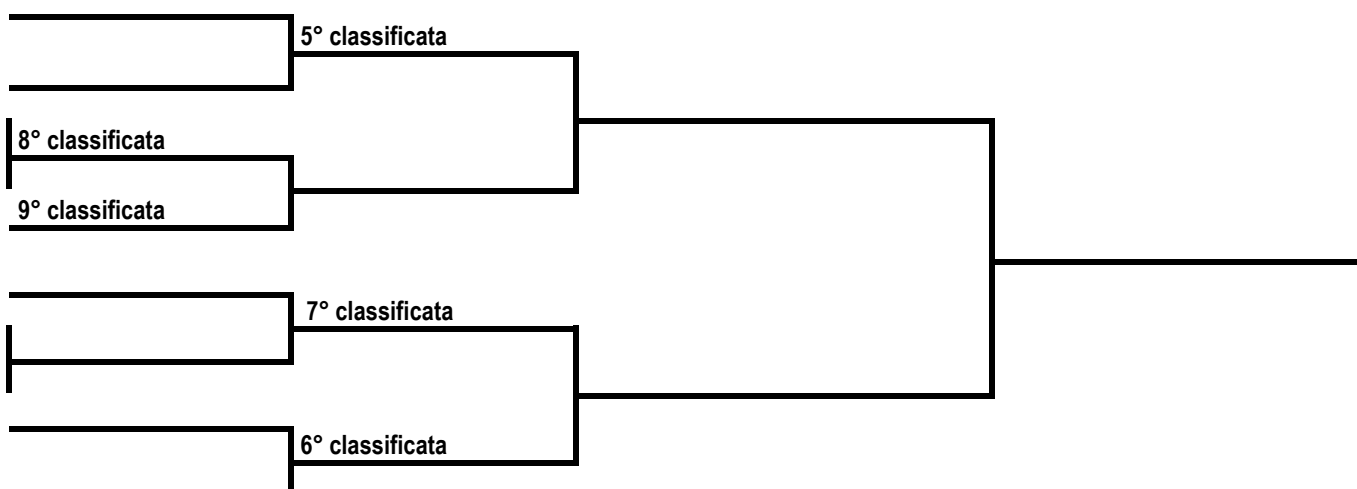

COPPA PALLINA SGONFIA DILETTANTI

QUARTI

SEMIFINALI

FINALE

VINCITRICE

Le Quarti, Semifinali si disputeranno in partita unica in casa della meglio classificata

La Finale fra le vincenti delle due Semifinali si disputerà in partita unica in campo neutro, al termine della quale si effettueranno le premiazioni di tutti i Campionati. La data e la sede della Finale saranno comunicate a tempo debito e NON saranno modificabili