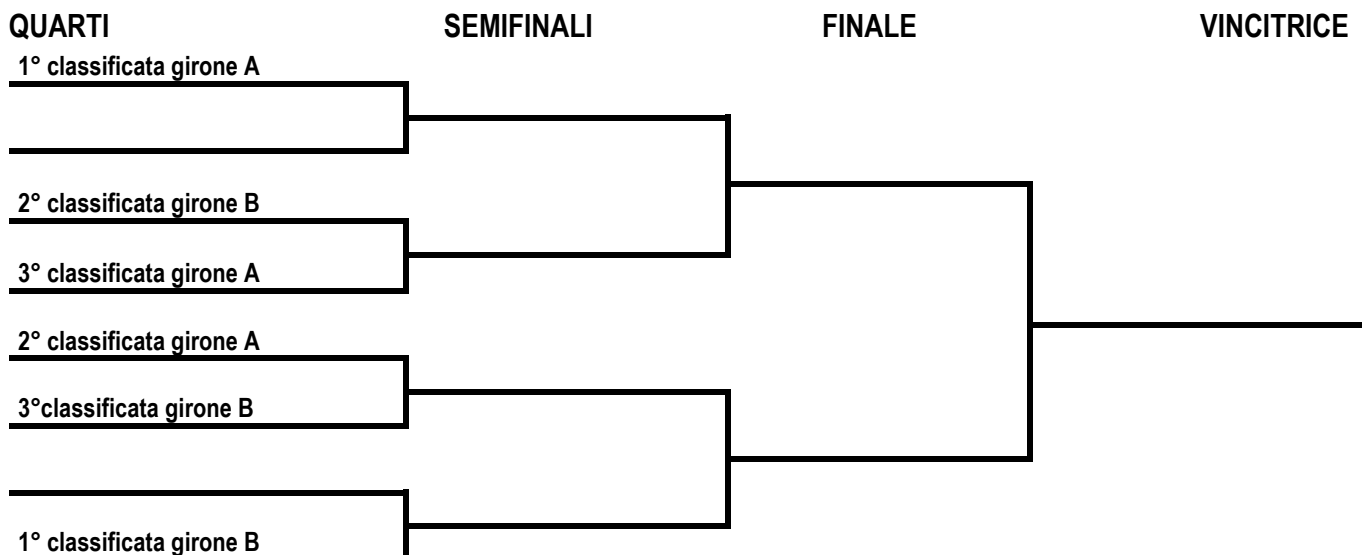

Le SEDICI squadre iscritte al Campionato amatori sono state divise in DUE gironi da 8 squadre ciascuno. Si disputeranno partite di sola andata.

Al termine:

- le prime QUATTRO classificate di ognuno dei DUE gironi disputeranno i **PLAY OFF AMATORI** (totale 8 squadre)
- le restanti squadre dalla 5° posizione in giù disputeranno la **PALLINA SGONFIA AMATORI** (totale 8 squadre)

Per determinare la classifica al termine della fase eliminatoria si terrà conto a parità di punti, nell'ordine:

a) risultato scontro diretto; b) differenza set; (il tie break vale un set vinto); c) differenza game (un incontro non disputato vale 6-0 6-0); d) sorteggio. In riferimento ai criteri sopraindicati specifichiamo quanto segue:

- In caso di arrivo di due squadre a pari punti è sufficiente il risultato della scontro diretto (non essendoci pareggio);
- In caso di arrivo di tre o più squadre viene stilata la classifica avulsa tra le squadre a pari punti seguendo come ordine dei criteri sopraindicati.

PLAY-OFF AMATORI

Le 8 squadre saranno divise in due gironi da quattro squadre ciascuno e disputeranno partite di sola andata.

PLAY-OFF AMATORI			
GIRONE A		GIRONE B	
1	1° classificata GIRONE 1	1	1° classificata GIRONE 2
2	2° classificata GIRONE 2	2	2° classificata GIRONE 1
3	3° classificata GIRONE 2	3	3° classificata GIRONE 1
4	4° classificata GIRONE 1	4	4° classificata GIRONE 2

Le prime tre squadre di ogni girone accedono alla fase finale.

Le Quarti e Semifinali si disputeranno in partita unica in casa della meglio classificata.

La Finale fra le vincenti delle due Semifinali si disputerà in partita unica in campo neutro, al termine della quale si effettueranno le premiazioni di tutti i Campionati. La data e la sede della Finale saranno comunicate a tempo debito e NON saranno modificabili.

N.B.: Per partecipare alle Fasi Finali del Campionato un giocatore deve aver totalizzato un numero minimo di 1 (una) presenza nella Fase a Gironi. Per Fase Finale si intende dalle semifinali e finali.

LISTA DEFINITIVA GIOCATORI

La lista giocatori rimane aperta fino 31 dicembre 2023.

Eventuali integrazioni alla lista vanno inviate via mail a lugo.ravennalugo@uisp.it

Possono partecipare alla fase finale solo quelli che hanno fatto almeno una presenza nei gironi eliminatori.

TUTTE LE TESSERE UISP 2023 SCADONO AL 31 DICEMBRE 2023.

Dal 01 GENNAIO 2024 E' OBBLIGATORIO AVERE TESSERE UISP 2024