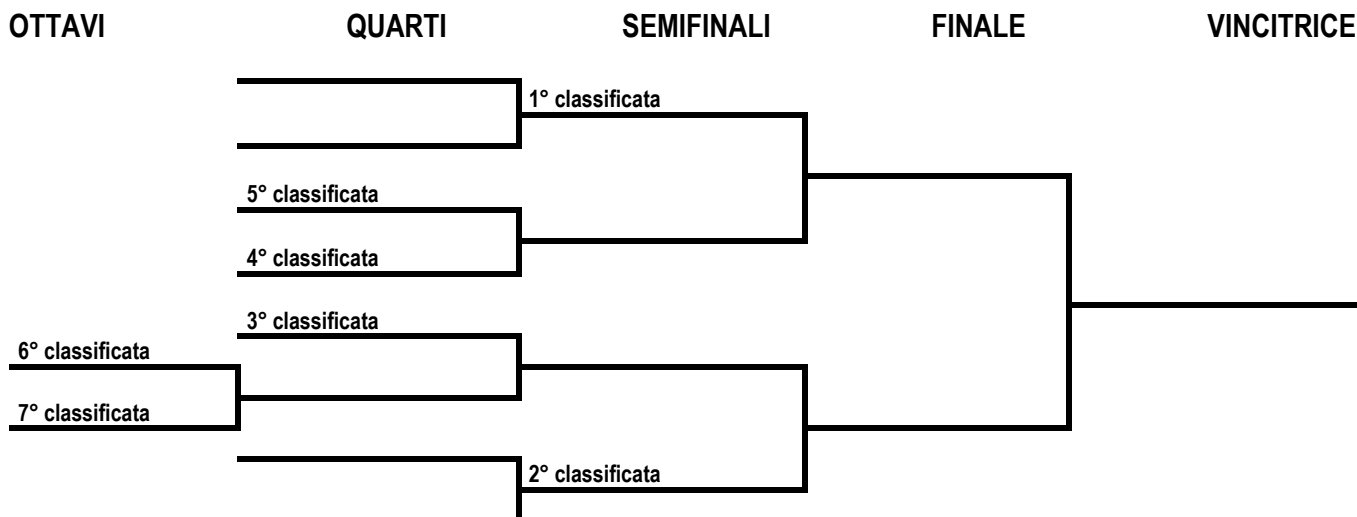

CLASSIFICA SENIORES 2022-2023

SQUADRE		Punti	G	V	P	SV	SP
1	MATTEI ALCHIMIA	13	4	4	0	18	8
2	OTTICA CAM	12	5	3	2	18	14
3	EASY TENNIS	9	5	2	3	15	17
4	TRE COLLI TEAM B	9	4	2	2	14	10
5	TRE COLLI TEAM A	8	4	2	2	15	12
6	RUSSI SPORTING CLUB	6	4	1	3	12	15
7	PLAY JAMMIN' LUGO	3	4	1	3	5	21

Al termine tutte le sette squadre classificate accedono alla fase finale

1° classificata e 2° classificata accedono alle semifinali

3° classificata, 4° classificata e 5° classificata accedono ai quarti di finale

6° classificata e 7° classificata accedono agli ottavi di finale

Per determinare la classifica al termine della fase eliminatoria si terrà conto a parità di punti, nell'ordine:

a) risultato scontro diretto; b) differenza set; (il tie break vale un set vinto); c) differenza game (un incontro non disputato vale 6-0 6-0); d) sorteggio.
in riferimento ai criteri sopraindicati specifichiamo quanto segue:

- In caso di arrivo di due squadre a pari punti è sufficiente il risultato della scontro diretto (non essendoci pareggio);
- In caso di arrivo di tre o più squadre viene stilata la classifica avulsa tra le squadre a pari punti seguendo come ordine dei criteri sopraindicati.

FASE FINALE SENIORES