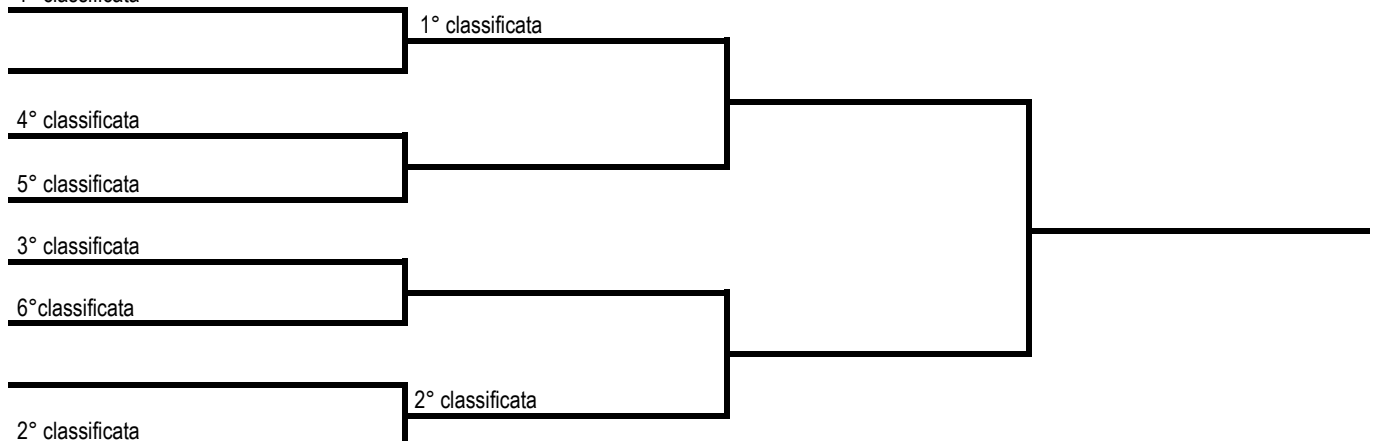

FORMULA TORNEO A COPPIE AMATORI

Tutte le partite, quarti, semifinali e finali si disputeranno in casa della meglio classificata

QUARTI

SEMIFINALI

FINALE

VINCITRICE

1ª classificata

Per determinare la classifica al termine della fase eliminatoria si terrà conto a parità di punti, nell'ordine: