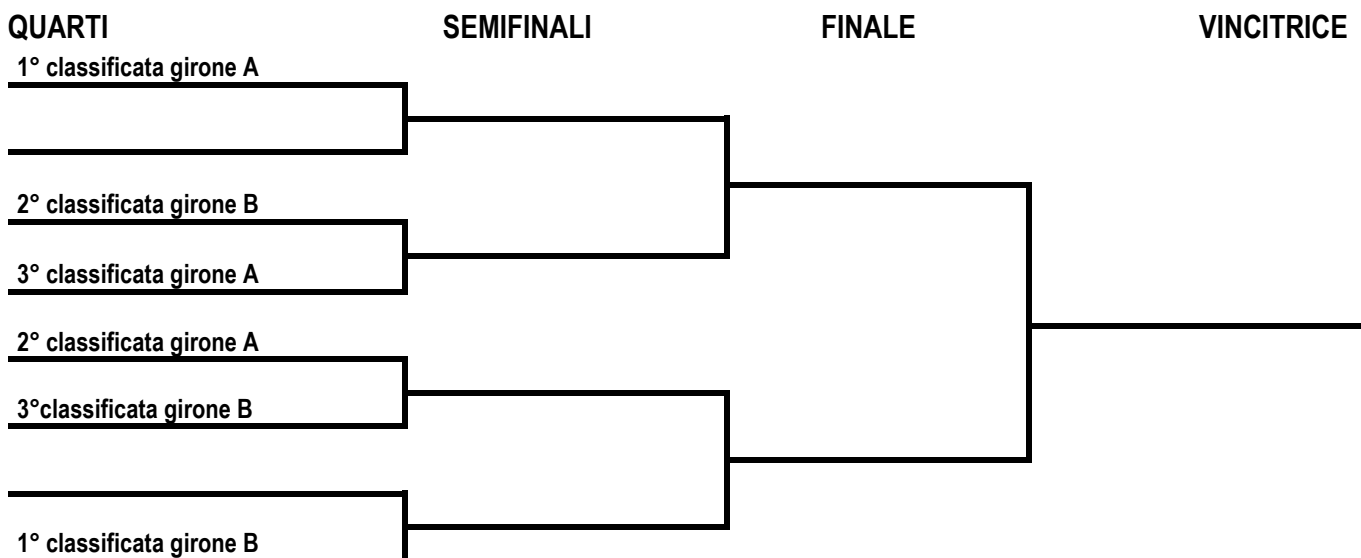

PLAY-OFF DILETTANTI

Le 8 squadre saranno divise in due gironi da 4 squadre ciascuno e disputeranno partite di sola andata

PLAY OFF- DILETTANTI			
GIRONE A		GIRONE B	
1	1° classificata GIRONE 1: BAGNETTI	1	1° classificata GIRONE 2: ASD VOLTANA
2	2° classificata GIRONE 2: BOMBERS	2	2° classificata GIRONE 1: ROSSETTI AUTO
3	3° classificata GIRONE 2: CHIRIBILLI TEAM B	3	3° classificata GIRONE 1: PLEI TENNIS LUGO 2
4	4° classificata GIRONE 1: GUNNERS	4	4° classificata GIRONE 2: TRE COLLI TEAM C

Le prime tre squadre di ogni girone accedono alla fase finale

Le Quarti e Semifinali si disputeranno in partita unica in casa della meglio classificata

La Finale fra le vincenti delle due Semifinali si disputerà in partita unica in campo neutro, al termine della quale si effettueranno le premiazioni di tutti i Campionati. La data e la sede della Finale saranno comunicate a tempo debito e NON saranno modificabili.

N.B.: Per partecipare alle Fasi Finali del Campionato un giocatore deve aver totalizzato un numero minimo di 1 (una) presenza nella Fase a Gironi. Per Fase Finale si intende dai Quarti di Finale in poi.

COPPA PALLINA SGONFIA DILETTANTI

Le 4 squadre disputeranno un girone unico con partite di sola andata

PALLINA SGONFIA- DILETTANTI			
1	5° classificata GIRONE 1: CHIRIBILLI TEAM A	3	5° classificata GIRONE 2: BAGNO POLKA SENIOR
2	6° classificata GIRONE 1: LA BANDA DEGLI ONESTI	4	6° classificata GIRONE 2: RUSSI SPORTING CLUB

Le Prime due classificate disputeranno la finale della Pallina Sgonfia Dilettanti

La Finale fra le vincenti delle due Semifinali si disputerà in partita unica in campo neutro, al termine della quale si effettueranno le premiazioni di tutti i Campionati. La data e la sede della Finale saranno comunicate a tempo debito e NON saranno modificabili

NB: Per partecipare alle Fasi Finali del Campionato un giocatore deve aver totalizzato un numero minimo di 1 (una) presenza nella Fase a Gironi. Per Fase Finale si intende dai Quarti di Finale in poi.