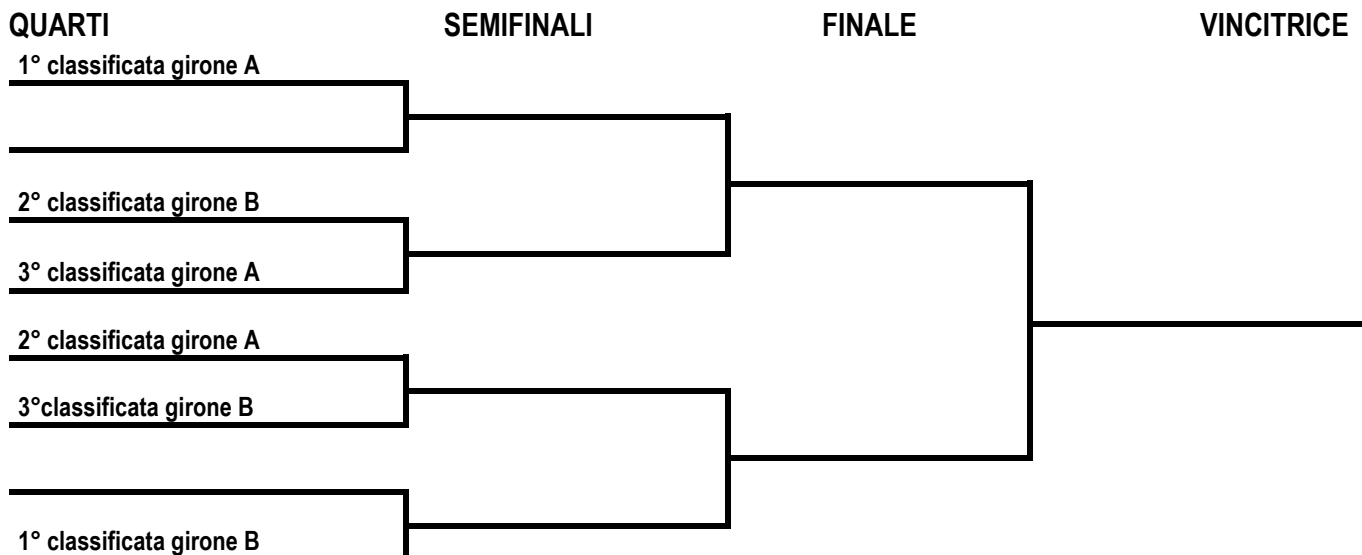

Le QUATTORDICI squadre iscritte al Campionato amatori sono state divise in DUE gironi da 7 squadre ciascuno. Si disputeranno partite di sola andata.

Al termine:

- le prime QUATTRO classificate di ognuno dei DUE gironi disputeranno i **PLAY OFF AMATORI** (totale 8 squadre)
- le restanti squadre dalla 5° posizione in giù disputeranno la **PALLINA SGONFIA AMATORI** (totale 6 squadre)

Per determinare la classifica al termine della fase eliminatoria si terrà conto a parità di punti, nell'ordine:

- a) risultato scontro diretto; b) differenza set; (il tie break vale un set vinto); c) differenza game (un incontro non disputato vale 6-0 6-0); d) sorteggio. In riferimento ai criteri sopraindicati specifichiamo quanto segue:
2. In caso di arrivo di due squadre a pari punti è sufficiente il risultato dello scontro diretto (non essendoci pareggio);
   - In caso di arrivo di tre o più squadre viene stilata la classifica avulsa tra le squadre a pari punti seguendo come ordine dei criteri sopraindicati.

PLAY-OFF AMATORI

Le 8 squadre saranno divise in due gironi da quattro squadre ciascuno e disputeranno partite di sola andata.

PLAY-OFF AMATORI			
GIRONE A		GIRONE B	
1	1° classificata GIRONE 1	1	1° classificata GIRONE 2
2	2° classificata GIRONE 2	2	2° classificata GIRONE 1
3	3° classificata GIRONE 2	3	3° classificata GIRONE 1
4	4° classificata GIRONE 1	4	4° classificata GIRONE 2

Le prime tre squadre di ogni girone accedono alla fase finale.

Le Quarti e Semifinali si disputeranno in partita unica in casa della meglio classificata.

La Finale fra le vincenti delle due Semifinali si disputerà in partita unica in campo neutro, al termine della quale si effettueranno le premiazioni di tutti i Campionati. La data e la sede della Finale saranno comunicate a tempo debito e NON saranno modificabili.

COPPA PALLINA SGONFIA AMATORI

Le 6 squadre saranno divise in due gironi da tre squadre ciascuno con partite di sola andata.

PALLINA SGONFIA AMATORI			
GIRONE A		GIRONE B	
1	5° classificata GIRONE 1	1	5° classificata GIRONE 2
2	6° classificata GIRONE 2	2	6° Classificata GIRONE 1
3	7° classificata GIRONE 1	3	7° classificata GIRONE 2

Le prime DUE squadre di ogni girone accedono alle semifinali in casa della meglio classificata:

- 1° classificata Girone A - 2° classificata Girone B
- 1° classificata Girone B - 2° classificata Girone A

La Finale si disputerà in partita unica in campo neutro, al termine della quale si effettueranno le premiazioni di tutti i Campionati. La data e la sede della Finale saranno comunicate a tempo debito e NON saranno modificabili.

N.B.: Per partecipare alle Fasi Finali del Campionato un giocatore deve aver totalizzato un numero minimo di 1 (una) presenza nella Fase a Gironi. Per Fase Finale si intende dalle semifinali e finali.