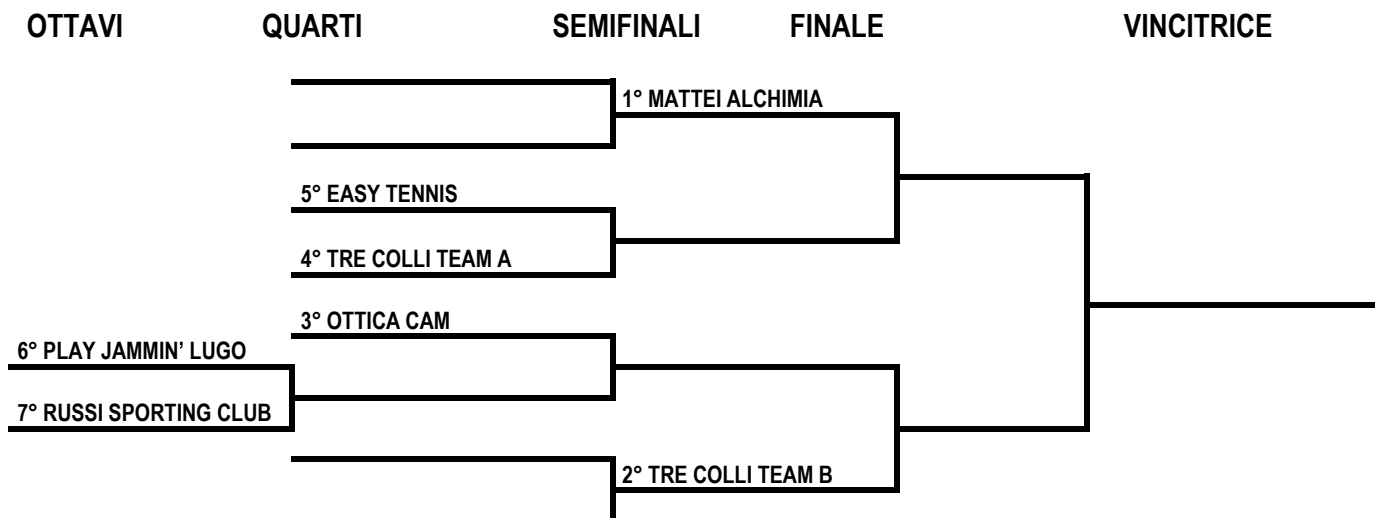

CAMPIONATI TENNIS

A SQUADRE

Stagione 2022-2023

SENIORES

CLASSIFICA SENIORES 2022-2023

SQUADRE		Punti	G	V	P	SV	SP
1	MATTEI ALCHIMIA	20	6	6	0	28	11
2	TRE COLLI TEAM B	13	6	3	3	20	17
3	OTTICA CAM	13	6	3	3	21	18
4	TRE COLLI TEAM A	11	6	3	3	21	20
5	EASY TENNIS	10	6	2	4	17	21
6	PLAY JAMMIN' LUGO	8	6	2	4	13	26
7	RUSSI SPORTING CLUB*	8	6	2	4	16	23

* 1 punto penalità classifica generale

Scontri diretti: Play Jammin' Lugo – Russi Sporting Club 4-0; Tre Colli Team B – Ottica CAM 3-1

Per determinare la classifica al termine della fase eliminatoria si terrà conto a parità di punti, nell'ordine:

a) risultato scontro diretto; b) differenza set; (il tie break vale un set vinto); c) differenza game (un incontro non disputato vale 6-0 6-0); d) sorteggio. in riferimento ai criteri sopraindicati specifichiamo quanto segue:

- In caso di arrivo di due squadre a pari punti è sufficiente il risultato dello scontro diretto (non essendoci pareggio);
- In caso di arrivo di tre o più squadre viene stilata la classifica avulsa tra le squadre a pari punti seguendo come ordine dei criteri sopraindicati.

FASE FINALE SENIORES

N.B.: Per partecipare alle Fasi Finali del Campionato un giocatore deve aver totalizzato un numero minimo di 1 (una) presenza nella Fase a Gironi. Per Fase Finale si intende dai Quarti di Finale in poi.

NEI QUARTI, SEMIFINALI E FINALE OGNI INCONTRO SI DOVRA' DISPUTARE CON 4 (quattro) atleti in quanto chi gioca il Singolare non può scendere in campo anche per la partita di Doppio.

Nel caso di presenza di soli tre giocatori la squadra perderà a tavolino il secondo singolare

Le squadre dovranno compilare la formazione prima di ogni incontro indicando coloro che partecipano tenendo conto che il Primo Singolarista gioca contro l'altro Primo Singolarista.

Per la validità dell'incontro è necessario che si giochi un Singolare ed il Doppio, in caso contrario la squadra verrà data perdente per 3-0 a tavolino