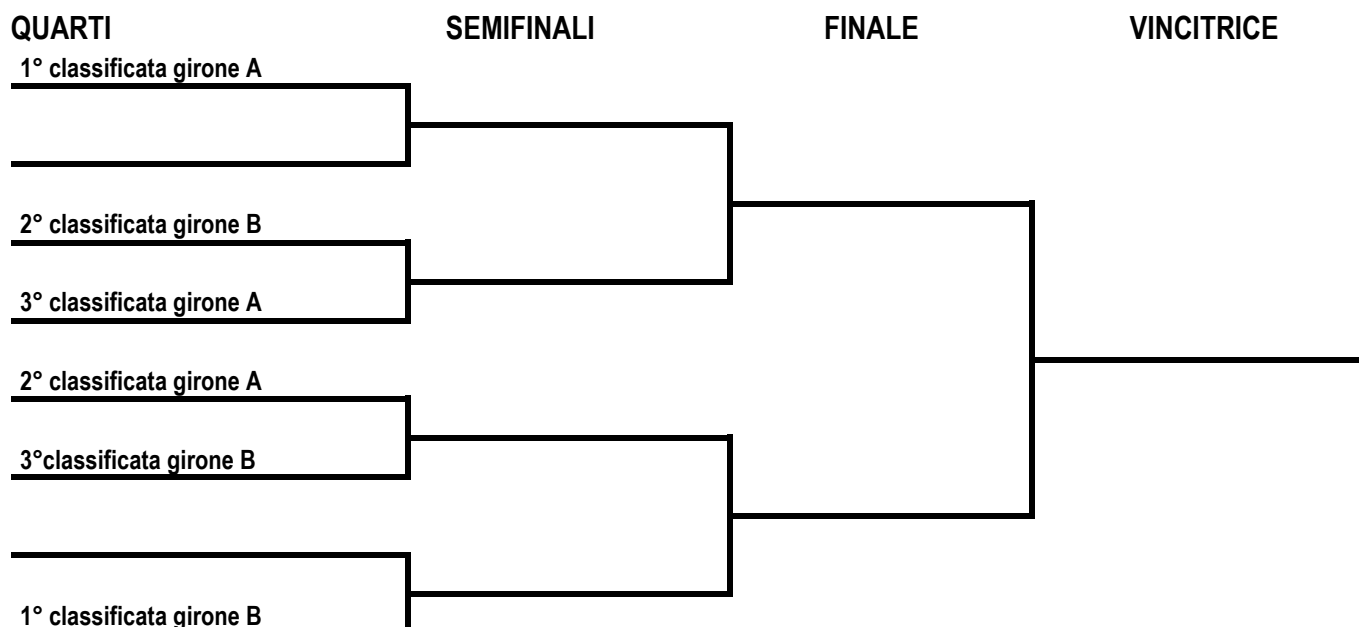

Al termine le prime QUATTRO classificate di ognuno dei due gironi disputeranno i **PLAY OFF SENIORES** (totale 8 squadre)
mentre le restanti squadre parteciperanno alla **COPPA PALLINA SGONFIA SENIORES** (totale 7 squadre)

Per determinare la classifica al termine della fase eliminatoria si terrà conto a parità di punti, nell'ordine:

a) risultato scontro diretto; b) differenza set; (il tie break vale un set vinto); c) differenza game (un incontro non disputato vale 6-0 6-0); d) sorteggio.
in riferimento ai criteri sopraindicati specifichiamo quanto segue:

- In caso di arrivo di due squadre a pari punti è sufficiente il risultato della scontro diretto (non essendoci pareggio);
- In caso di arrivo di tre o più squadre viene stilata la classifica avulsa tra le squadre a pari punti seguendo come ordine dei criteri sopraindicati.

PLAY-OFF SENIORES

Le OTTO squadre saranno divise in due gironi da quattro squadre ciascuno così strutturati:

SENIORES PLAY-OFF			
GIRONE A		GIRONE B	
1	1° GIRONE 1: MATTEI ALCHIMIA	1	1° GIRONE 2: PLAY JAMMIN' LUGO
2	2° GIRONE 2: EASY TENNIS	2	2° GIRONE 1: PLAY TENNIS LUGO
3	3° GIRONE 2: TRE COLLI TEAM A	3	3° GIRONE 1: RAVENNA SPORT CENTER CESAREA
4	4° GIRONE 1: BIZANTINA TENNIS TEAM	4	4° GIRONE 2: BAGNO POLKA SENIOR

Per ogni Girone si disputeranno partite di sola andata (totale 3 partite).

Le prime tre squadre di ogni girone accedono alla fase finale

Le Quarti e Semifinali si disputeranno in partita unica in casa della meglio classificata

La Finale fra le vincenti delle due Semifinali si disputerà in partita unica in campo neutro, al termine della quale si effettueranno le premiazioni di tutti i Campionati. La data e la sede della Finale saranno comunicate a tempo debito e NON saranno modificabili.