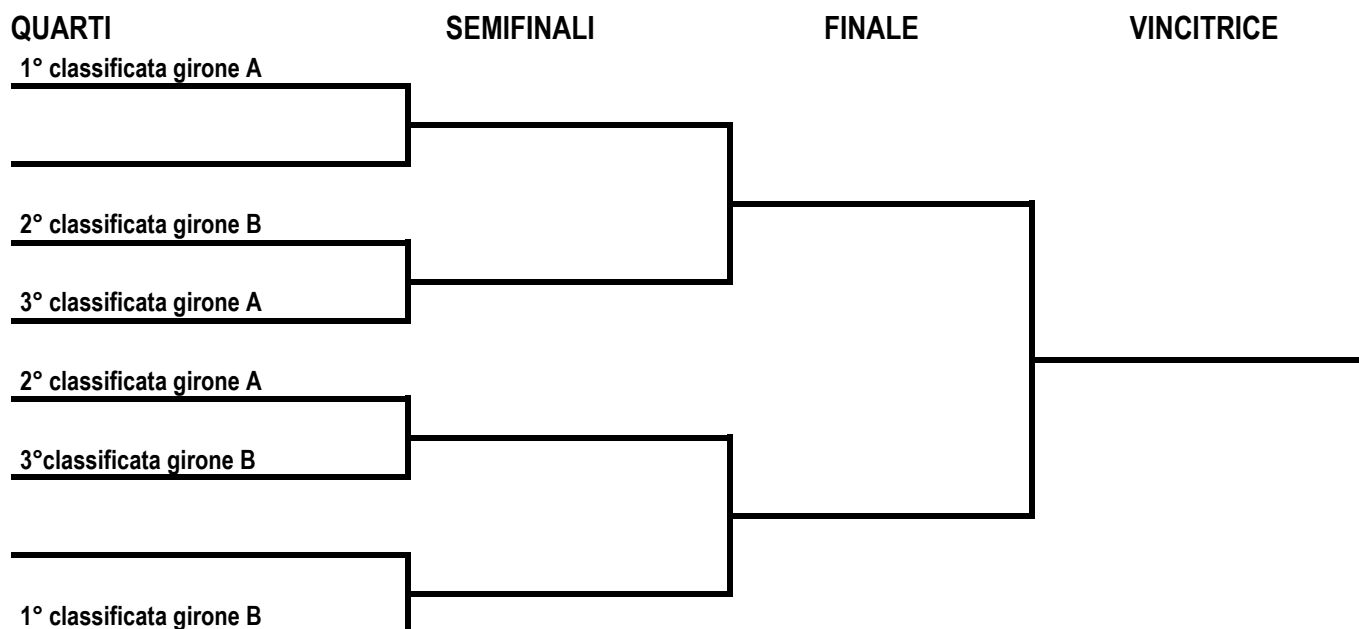

Al termine le prime QUATTRO classificate di ognuno dei due gironi disputeranno i **PLAY OFF SENIORES** (totale 8 squadre)
mentre le restanti squadre parteciperanno alla **COPPA PALLINA SGONFIA SENIORES** (totale 7 squadre)

Per determinare la classifica al termine della fase eliminatoria si terrà conto a parità di punti, nell'ordine:

a) risultato scontro diretto; b) differenza set; (il tie break vale un set vinto); c) differenza game (un incontro non disputato vale 6-0 6-0); d) sorteggio.
in riferimento ai criteri sopraindicati specifichiamo quanto segue:

- In caso di arrivo di due squadre a pari punti è sufficiente il risultato della scontro diretto (non essendoci pareggio);
- In caso di arrivo di tre o più squadre viene stilata la classifica avulsa tra le squadre a pari punti seguendo come ordine dei criteri sopraindicati.

PLAY-OFF SENIORES

Le OTTO squadre saranno divise in due gironi da quattro squadre ciascuno così strutturati:

SENIORES PLAY-OFF			
GIRONE A		GIRONE B	
1	1° GIRONE 1: MATTEI ALCHIMIA	1	1° GIRONE 2: PLAY JAMMIN' LUGO
2	2° GIRONE 2: EASY TENNIS	2	2° GIRONE 1: PLAY TENNIS LUGO
3	3° GIRONE 2: TRE COLLI TEAM A	3	3° GIRONE 1: RAVENNA SPORT CENTER CESAREA
4	4° GIRONE 1: BIZANTINA TENNIS TEAM	4	4° GIRONE 2: BAGNO POLKA SENIOR

Per ogni Girone si disputeranno partite di sola andata (totale 3 partite).

Le prime tre squadre di ogni girone accedono alla fase finale

Le Quarti e Semifinali si disputeranno in partita unica in casa della meglio classificata

La Finale fra le vincenti delle due Semifinali si disputerà in partita unica in campo neutro, al termine della quale si effettueranno le premiazioni di tutti i Campionati. La data e la sede della Finale saranno comunicate a tempo debito e NON saranno modificabili.