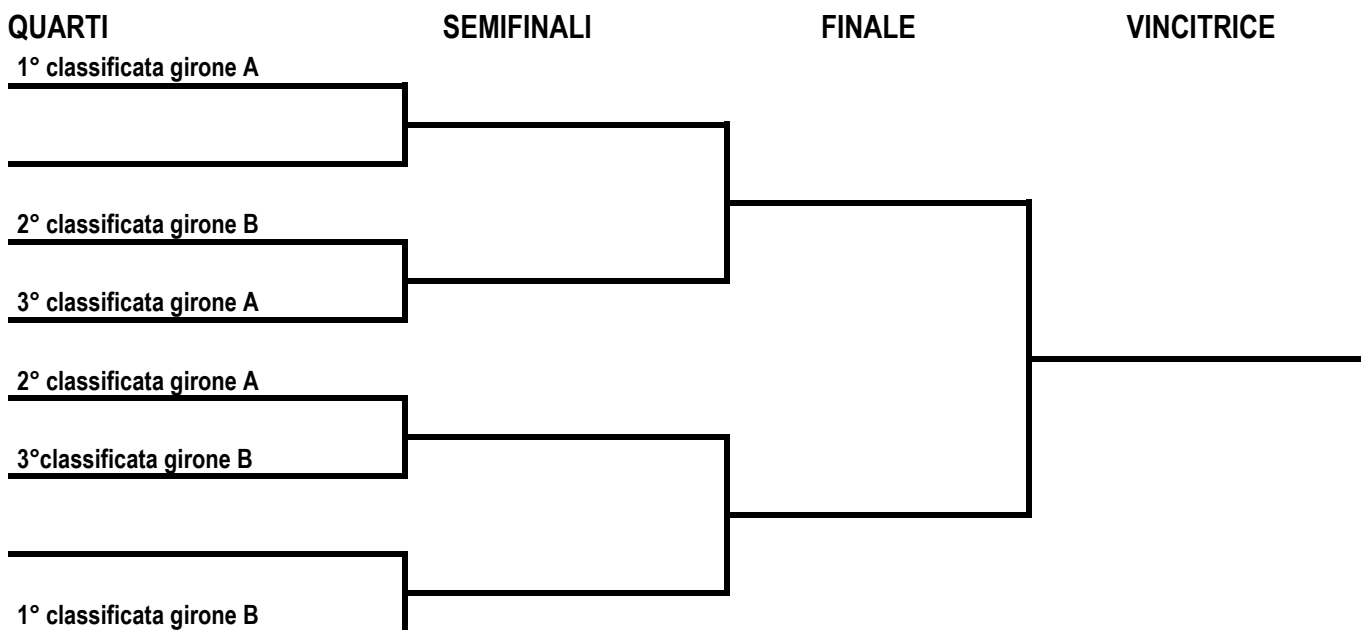

COPPA PALLINA SGONFIA SENIORES

Le 7 squadre disputeranno due gironi con partite di sola andata

SENIORES PALLINA SGONFIA			
GIRONE A		GIRONE B	
1	5° GIRONE 1: WET HORSE	1	5° GIRONE 2: BOMBERS
2	6° GIRONE 2: PLEI TENNIS 2 LUGO	2	6° GIRONE 1: CLINICA VETERINARIA RUSSI
3	7° GIRONE 2: TRE COLLI TEAM B	3	7° GIRONE 1: VINTAGE TOP PLAYER
4	8° GIRONE 1: CESAREA AZZURRI - ritirata		

Per ogni Girone si disputeranno partite di sola andata
Le prime tre squadre di ogni girone accedono alla fase finale

Le Quarti e Semifinali si disputeranno in partita unica in casa della meglio classificata
La Finale fra le vincenti delle due Semifinali si disputerà in partita unica in campo neutro, al termine della quale si effettueranno le premiazioni di tutti i Campionati. La data e la sede della Finale saranno comunicate a tempo debito e NON saranno modificabili.

N.B.: Per partecipare alle Fasi Finali del Campionato un giocatore deve aver totalizzato un numero minimo di 1 (una) presenza nella Fase a Gironi. Per Fase Finale si intende dai Quarti di Finale in poi.

LISTA DEFINITIVA GIOCATORI
La lista giocatori rimane aperta fino 31 dicembre 2021.
Eventuali integrazioni alla lista vanno inviate via mail a lugo.ravennalugo@uisp.it
Possono partecipare alla fase finale solo quelli che hanno fatto almeno una presenza nei gironi eliminatori
Per gironi eliminatori si intendono sia la prima che la seconda fase che inizia a gennaio 2022
TUTTE LE TESSERE UISP 2021 SCADONO AL 31 DICEMBRE 2021.
DA GENNAIO 2022 E' OBBLIGATORIO AVERE TESSERE UISP 2022