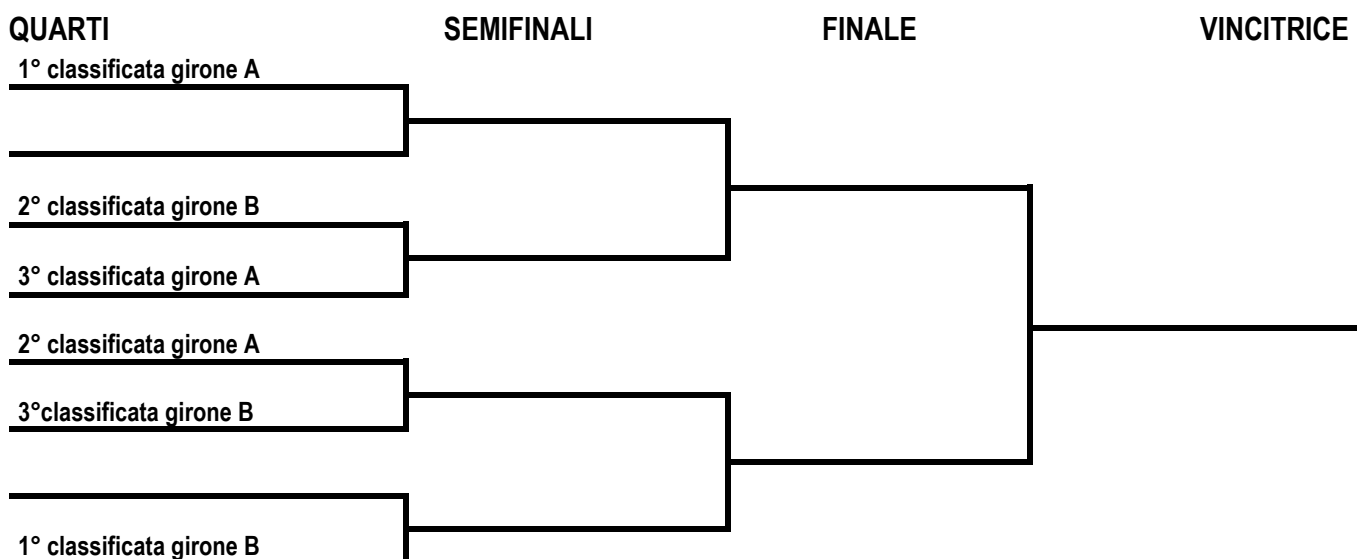

AMATORI

CLASSIFICA AMATORI GIRONE 1 2022-2023

SQUADRE		Punti	G	V	P	SV	SP
1	CONSELICE B	17	6	4	2	27	12
2	AQUAE SPORT CENTER	16	6	5	1	24	15
3	PRIMARY IRISH PUB	13	6	3	3	21	17
4	BAGNO POLKA FREE	13	6	3	3	20	21
5	TRE COLLI TEAM D	12	6	3	3	20	18
6	JAMMIN' SPORT CAFE' LUGO	12	6	3	3	20	19
7	KATIANKA TEAM*	-1	6	0	6	4	34

* 2 punto penalita in classifica generale

Scontri diretti: Bagno Polka Free – Primary Irish Pub 1-3; Jammin' Sport Café – Tre Colli Team D 1-3

CLASSIFICA AMATORI GIRONE 2 2022-2023

SQUADRE		Punti	G	V	P	SV	SP
1	CONSELICE A	18	6	5	1	28	12
2	EXTRABALL	18	6	5	1	27	13
3	NEXT GEN	15	6	4	2	21	16
4	ROSSETTI AUTO	13	6	4	2	18	21
5	TENNIS FRIENDS	10	6	2	4	16	22
6	NEW TEAM	5	6	1	5	11	29
7	BRT	5	6	0	6	13	27

Scontri Diretti: Conselice A- Extraball 4-0; New Team – BRT 3-1

PLAY-OFF AMATORI

Le 8 squadre saranno divise in due gironi da quattro squadre ciascuno e disputeranno partite di sola andata

PLAY-OFF AMATORI

GIRONE A		GIRONE B	
1	1° classificata GIRONE 1: CONSELICE B	1	1° classificata GIRONE 2: CONSELICE A
2	2° classificata GIRONE 2: EXTRABALL	2	2° classificata GIRONE 1: AQUAE SPORT CENTER
3	3° classificata GIRONE 2: NEX GEN	3	3° classificata GIRONE 1: PRIMARY IRISH PUB
4	4° classificata GIRONE 1: BAGNO POLKA FREE	4	4° classificata GIRONE 2: ROSSETTI AUTO

Le prime tre squadre di ogni girone accedono alla fase finale

Le Quarti e Semifinali si disputeranno in partita unica in casa della meglio classificata

La Finale fra le vincenti delle due Semifinali si disputerà in partita unica in campo neutro, al termine della quale si effettueranno le premiazioni di tutti i Campionati. La data e la sede della Finale saranno comunicate a tempo debito e NON saranno modificabili.