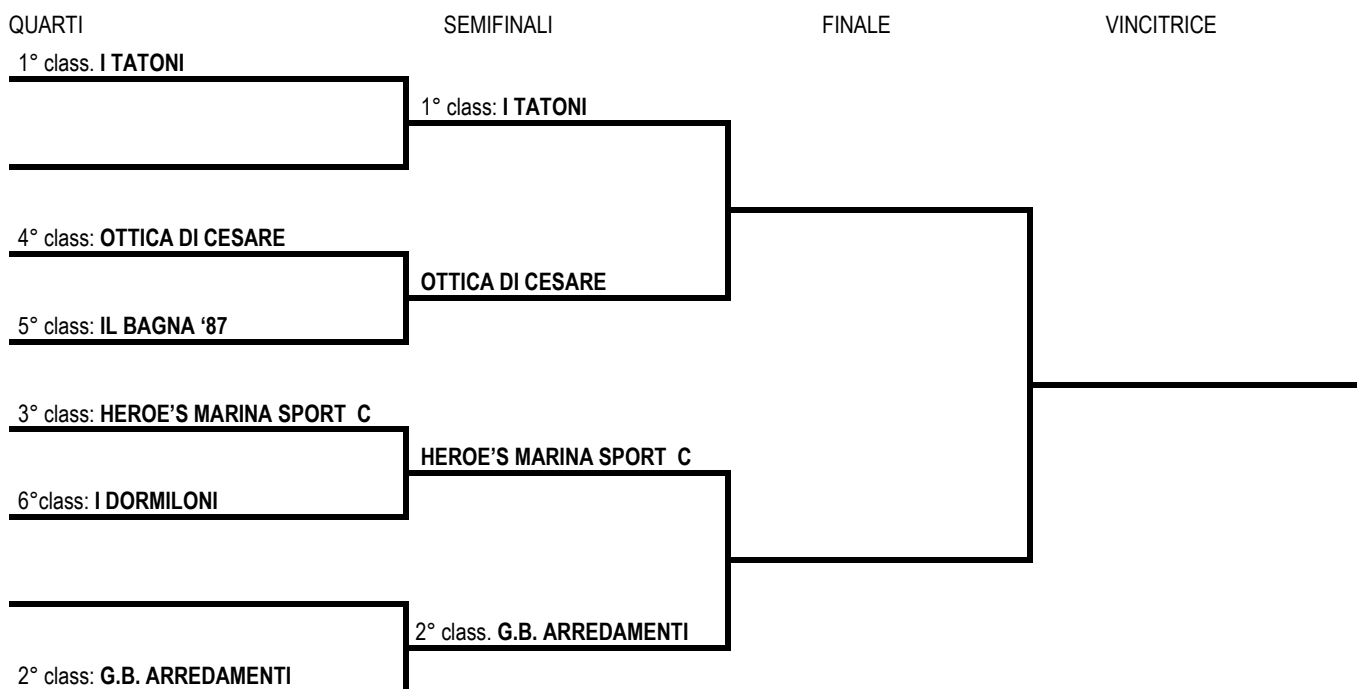

Torneo a coppie AMATORI

CLASSIFICA TORNEO AMATORI 2022-23

SQUADRE		Punti	G	V	N	P	SV	SP
1	I TATONI	15	5	4	0	1	13	3
2	GB ARREDAMENTI	14	5	4	0	1	10	5
3	HEROE'S MARINA SPORT CENTER	13	5	3	0	2	10	5
4	OTTICA DI CESARE	12	5	3	0	2	9	6
5	IL BAGNA '87	3	5	1	0	4	2	13
6	I DORMILONI	2	5	0	0	5	2	14

QUARTI DI FINALE		Sabato 16 e Lunedì 23 gennaio 2023	
	Ottica di Cesare	Il Bagna '87	3-0
	Balzani Davide-Matteucci Emanuele	Francesconi Andrea-Saccomandi Valerio	6-0 6-0 6-2
	Heroe's Marina Sport Center	I Dormiloni	3-0 a tavolino
	Per rinuncia squadra I Dormiloni		

Sabato 28 e domenica 29 gennaio 2023

SEMIFINALI

Sabato 28/01/2023	10.30	Ct Massa Lombarda	1° classificata I TATONI	Vincente 4°/5° OTTICA DI CESARE
Domenica 29/01/2023	9.00	Russi Sporting Center	2° classificata G.B. ARREDAMENTI	Vincente 3°/6° HEROE'S MARINA SPORT CENTER

DA LUNEDI 06 A DOMENICA 19 FEBBRAIO 2023

FINALE

		In casa meglio classificata		

FORMULA TORNEO A COPPIE AMATORI

Tutte le partite, quarti, semifinali e finali si disputeranno in casa della meglio classificata