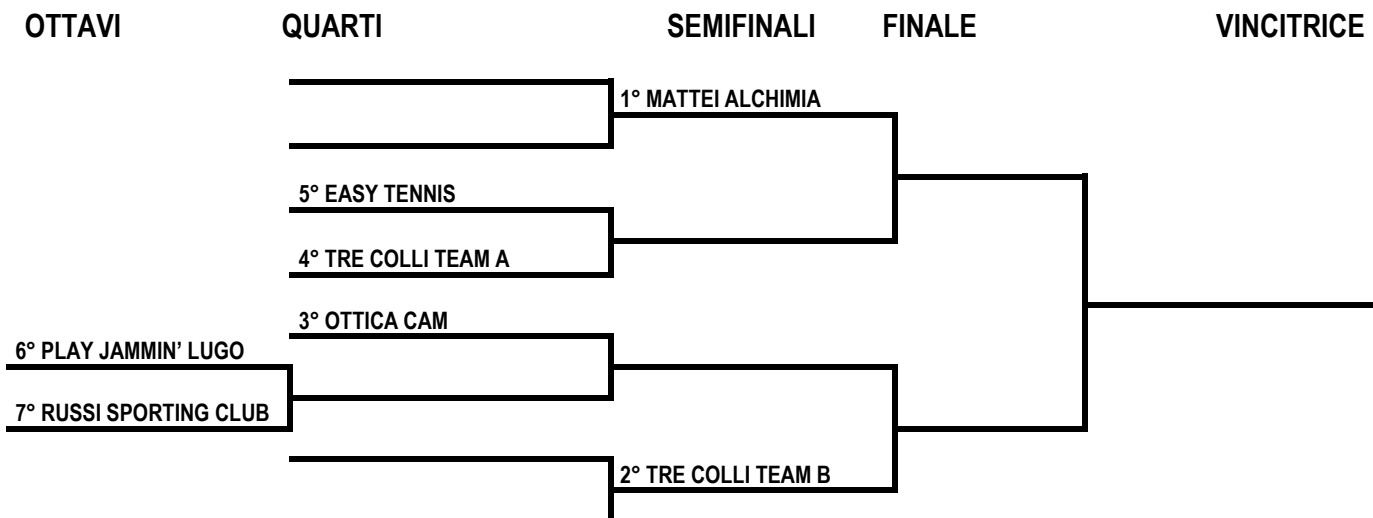

CAMPIONATI TENNIS

A SQUADRE

Stagione 2022-2023

SENIORES

CLASSIFICA SENIORES 2022-2023

SQUADRE		Punti	G	V	P	SV	SP
1	MATTEI ALCHIMIA	20	6	6	0	28	11
2	TRE COLLI TEAM B	13	6	3	3	20	17
3	OTTICA CAM	13	6	3	3	21	18
4	TRE COLLI TEAM A	11	6	3	3	21	20
5	EASY TENNIS	10	6	2	4	17	21
6	PLAY JAMMIN' LUGO	8	6	2	4	13	26
7	RUSSI SPORTING CLUB*	8	6	2	4	16	23

* 1 punto penalità classifica generale

Scontri diretti: Play Jammin' Lugo – Russi Sporting Club 4-0; Tre Colli Team B – Ottica CAM 3-1

Per determinare la classifica al termine della fase eliminatoria si terrà conto a parità di punti, nell'ordine:

a) risultato scontro diretto; b) differenza set; (il tie break vale un set vinto); c) differenza game (un incontro non disputato vale 6-0 6-0); d) sorteggio. In riferimento ai criteri sopraindicati specifichiamo quanto segue:

- In caso di arrivo di due squadre a pari punti è sufficiente il risultato dello scontro diretto (non essendoci pareggio);
- In caso di arrivo di tre o più squadre viene stilata la classifica avulsa tra le squadre a pari punti seguendo come ordine dei criteri sopraindicati.

FASE FINALE SENIORES

N.B.: Per partecipare alle Fasi Finali del Campionato un giocatore deve aver totalizzato un numero minimo di 1 (una) presenza nella Fase a Gironi. Per Fase Finale si intende dai Quarti di Finale in poi.

NEI OTTAVI, QUARTI, SEMIFINALI E FINALE OGNI INCONTRO SI DOVRA' DISPUTARE CON 4 (quattro) atleti in quanto chi gioca il Singolare non può scendere in campo anche per la partita di Doppio.

Nel caso di presenza di soli tre giocatori la squadra perderà a tavolino il secondo singolare

Le squadre dovranno compilare la formazione prima di ogni incontro indicando coloro che partecipano tenendo conto che il Primo Singolarista gioca contro l'altro Primo Singolarista.

Per la validità dell'incontro è necessario che si giochi un Singolare ed il Doppio, in caso contrario la squadra verrà data perdente per 3-0 a tavolino