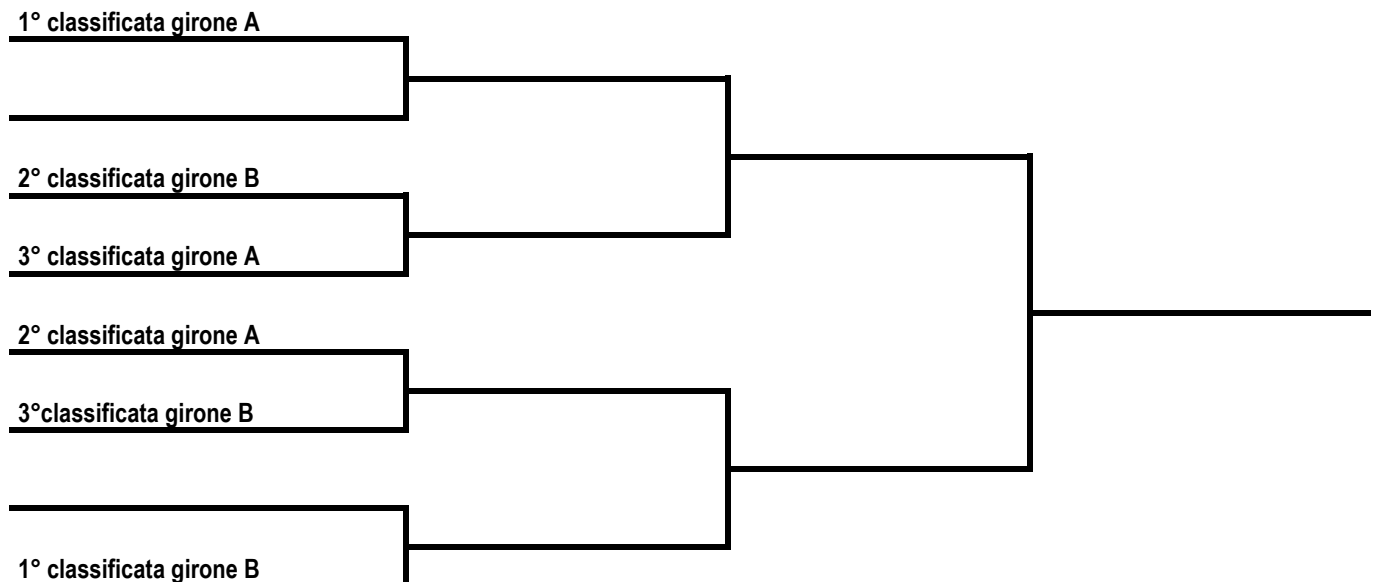

Risultati 1° giornata PALLINA SGONFIA GIRONE A		Da Lunedì 10 a Domenica 15 Gennaio 2022	
	Tre Colli Team B	Cesarea Azzurri	annullata
1° singolare			
doppio			
2° singolare			
	PLEI Tennis 2 Lugo	Wet Horse	rinvitata
1° singolare	Partita rinvitata causa mancanza giocatori squadra Plei tennis 2 Lugo per covid e quarantene Si recupera Domenica 06/02/2022		
doppio			
2° singolare			

CLASSIFICA PALLINA SGONFIA GIRONE A 2021-2022							
SQUADRE		Punti	G	V	P	SV	SP
1	PLEI TENNIS 2 LUGO	0	0	0	0	0	0
2	WET HORSE	0	0	0	0	0	0
3	TRE COLLI TEAM B	0	0	0	0	0	0
	CESAREA AZZURRI	Ritirata in data 30/12/2022					

Risultati 1° giornata PALLINA SGONFIA GIRONE B		Da Lunedì 10 a Domenica 15 Gennaio 2022	
	Bombers	Clinica Veterinaria Russi	rinvitata
1° singolare	Partita rinvitata causa mancanza giocatori squadra BOMBERS per covid e quarantene Si recupera Domenica 06/02/2022		
doppio			
2° singolare			
riposa	Vintage Top Player		

CLASSIFICA SENIORES FINALE GIRONE 2 2021-2022							
SQUADRE		Punti	G	V	P	SV	SP
1	BOMBERS	0	0	0	0	0	0
2	CLINICA VETERINARIA RUSSI	0	0	0	0	0	0
3	VINTAGE TOP PLAYER	0	0	0	0	0	0

QUARTI

SEMIFINALI

FINALE

VINCITRICE

Le Quarti e Semifinali si disputeranno in partita unica in casa della meglio classificata

La Finale fra le vincenti delle due Semifinali si disputerà in partita unica in campo neutro, al termine della quale si effettueranno le premiazioni di tutti i Campionati. La data e la sede della Finale saranno comunicate a tempo debito e NON saranno modificabili.

NEI QUARTI DI FINALE, SEMIFINALE E FINALE OGNI INCONTRO SI DOVRA' DISPUTARE CON 4 (quattro) atleti in quanto chi gioca il Singolare non può scendere in campo anche per la partita di Doppio.

Nel caso di presenza di soli tre giocatori la squadra perderà a tavolino il secondo singolare

Le squadre dovranno compilare la formazione prima di ogni incontro indicando coloro che partecipano tenendo conto che il Primo Singolarista gioca contro l'altro Primo Singolarista.