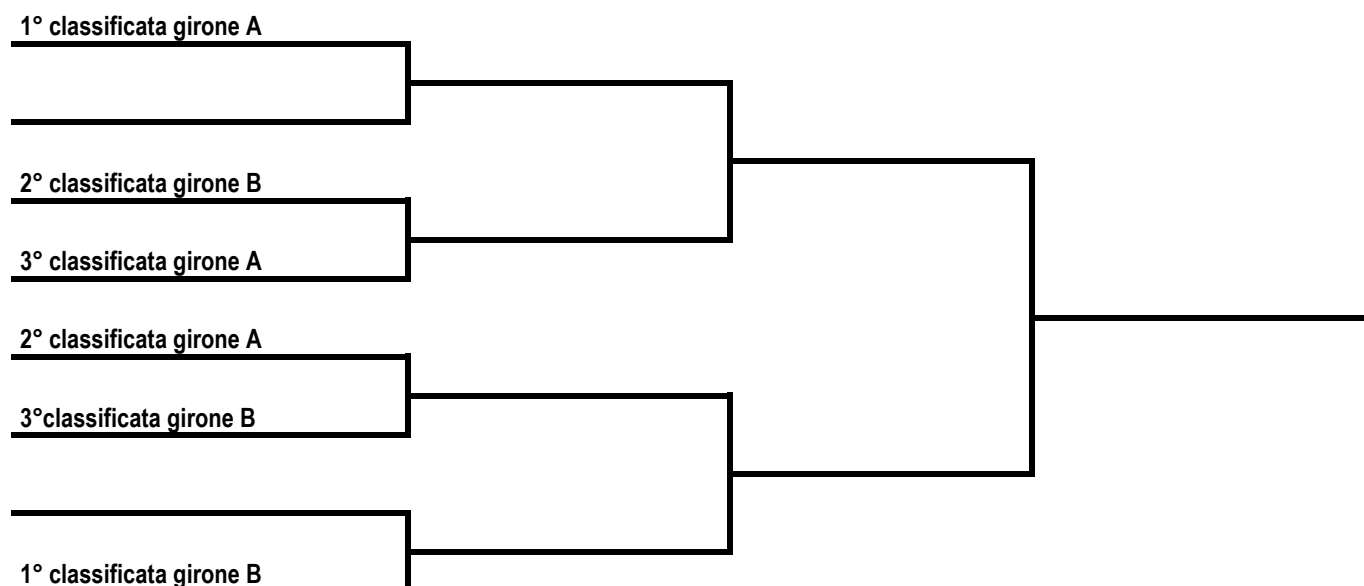

CLASSIFICA PLAY-OFF SENIORES GIRONE A 2021-2022							
SQUADRE		Punti	G	V	P	SV	SP
1	BIZANTINA TENNIS TEAM	4	1	1	0	6	0
2	MATTEI ALCHIMIA	3	1	1	0	5	3
3	TRE COLLI TEAM A	1	1	0	1	3	5
4	EASY TENNIS	0	1	0	1	0	6

Risultati 1° giornata PLAY-OFF SENIORES B		Da Lunedì 10 a Domenica 15 Gennaio 2022	
	Play Jammin' Lugo	Play Tennis Lugo	1-3
1° singolare	Nannini Nico	Geminiani Sergio	2-6 1-6
doppio	Tebaldi Fabio-Guaragnella Emanuele	Barbieri Alessandro-Piccinini Alberto	6-1 6-3
2° singolare	Bacchilega Enrico	Barbieri Alessandro	3-6 2-6
	Ravenna Sport Center Cesarea	Bagno Polka Senior	3-1
1° singolare	Zauli Giacomo	Degli Esposti Mattia	6-2 6-2
doppio	Donati Alessandro-Nibbio Matteo	Degli Esposti Mattia-Montanari Pier Matteo	6-3 6-3
2° singolare	Gasperoni Roby	Fazzari Francesco	1-6 1-6

CLASSIFICA PLAY-OFF SENIORES GIRONE B 2021-2022							
SQUADRE		Punti	G	V	P	SV	SP
1	PLAY TENNIS LUGO	3	1	1	0	4	2
2	RAVENNA SPORT CENTER CESAREA	3	1	1	0	4	2
3	PLAY JAMMIN' LUGO	1	1	0	1	2	4
4	BAGNO POLKA SENIOR	1	1	0	1	2	4

QUARTI

SEMIFINALI

FINALE

VINCITRICE

Le Quarti e Semifinali si disputeranno in partita unica in casa della meglio classificata
La Finale fra le vincenti delle due Semifinali si disputerà in partita unica in campo neutro, al termine della quale si effettueranno le premiazioni di tutti i Campionati. La data e la sede della Finale saranno comunicate a tempo debito e NON saranno modificabili.