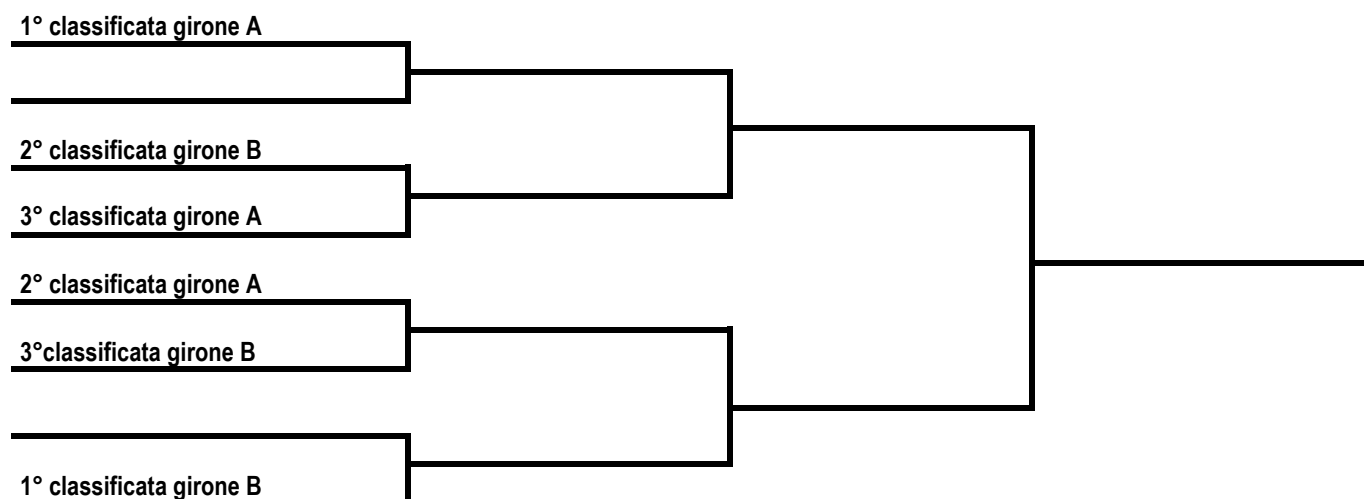

CLASSIFICA PLAY-OFF SENIORES GIRONE A 2021-2022

SQUADRE		Punti	G	V	P	SV	SP
1	BIZANTINA TENNIS TEAM	4	1	1	0	6	0
2	MATTEI ALCHIMIA	3	1	1	0	5	3
3	TRE COLLI TEAM A	1	1	0	1	3	5
4	EASY TENNIS	0	1	0	1	0	6

Risultati 2° giornata PLAY-OFF SENIORES B		Da Lunedì 17 a Domenica 23 Gennaio 2022	
	Bagno Polka Senior	Play Tennis Lugo	0-4
1° singolare	Fazzari Francesco	Barbieri Alessandro	7-6 3-6 6-9tb
doppio	Montanari Pier Matteo-Tabanelli Gianni	Gieri Matteo-Bondanini Andrea	0-6 3-6
2° singolare	Bertaccini Angelo	Gieri Matteo	0-6 5-7
	Ravenna Sport Center Cesarea	Play Jammin' Lugo	3-1
1° singolare	Zauli Giacomo	Guaragnella Emanuele	6-1 6-1
doppio	Donati Alessandro-Nibbio Matteo	Guaragnella Emanuele-Tebaldi Fabio	0-6 0-6
2° singolare	Gasperoni Roby	Bacchilega Davide	4-6 6-4 9-8 tb

CLASSIFICA PLAY-OFF SENIORES GIRONE B 2021-2022

SQUADRE		Punti	G	V	P	SV	SP
1	PLAY TENNIS LUGO	7	2	2	0	10	3
2	RAVENNA SPORT CENTER CESAREA	6	2	2	0	8	5
3	PLAY JAMMIN' LUGO	2	2	0	2	5	8
4	BAGNO POLKA SENIOR	1	2	0	2	3	10

QUARTI

SEMIFINALI

FINALE

VINCITRICE

Le Quarti e Semifinali si disputeranno in partita unica in casa della meglio classificata

La Finale fra le vincenti delle due Semifinali si disputerà in partita unica in campo neutro, al termine della quale si effettueranno le premiazioni di tutti i Campionati. La data e la sede della Finale saranno comunicate a tempo debito e NON saranno modificabili.