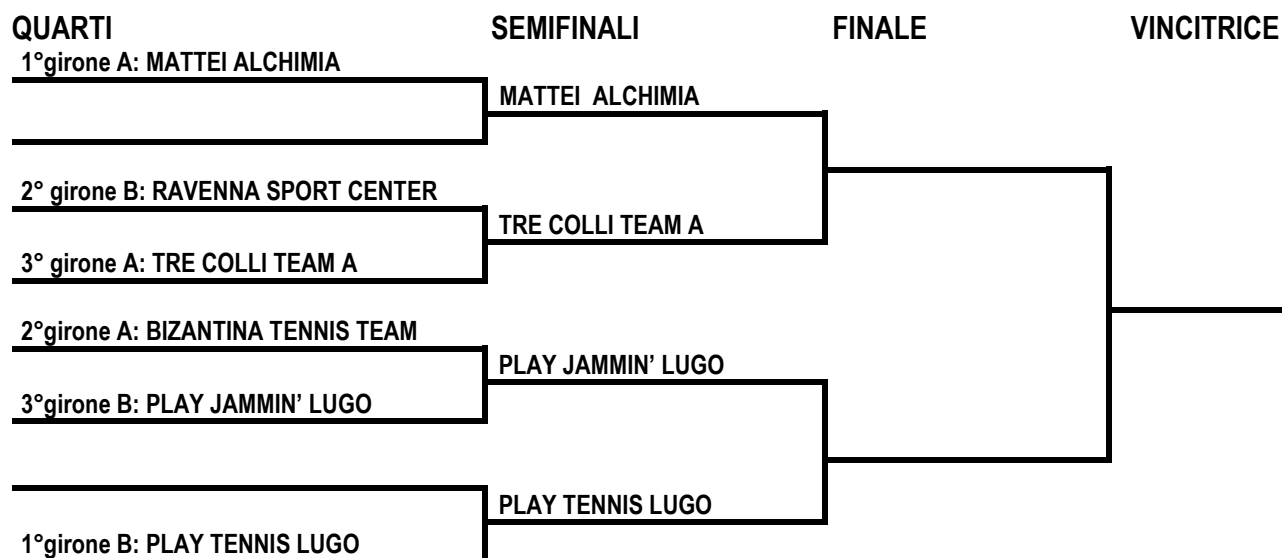

COPPA ITALIA NAZIONALE DI TENNIS MASCHILE UISP FASE 1 2021-2022

SENIORES

QUARTI DI FINALE PLAY-OFF SENIORES		Da Lunedì 14 a Domenica 20 Febbraio 2022	
	Bizantina Tennis Team	Play Jammin' Lugo	0-3 a tavolino
1° singolare	Partita non disputata. Reclamo presentato dalla squadra Play Jammin' Lugo.		
doppio	La Commissione Tennis Uisp Ravenna-Lugo decide per la sconfitta 3-0 a tavolino per la squadra Bizantina Tennis Team		
2° singolare			
	Ravenna Sport Center	Tre Colli Team A	1-2
1° singolare	Zauli Giacomo	Naldi Nicolo'	6-0 6-4
doppio	Donati Alessandro-Nibibo Matteo	Naldoni Walter-Naldoni Mirko	2-6 1-6
2° singolare	Gasperoni Roby	Tronconi Nicolo	3-6 2-6

Le Quarti e Semifinali si disputeranno in partita unica in casa della meglio classificata
La Finale fra le vincenti delle due Semifinali si disputerà in partita unica in campo neutro, al termine della quale si effettueranno le premiazioni di tutti i Campionati. La data e la sede della Finale saranno comunicate a tempo debito e NON saranno modificabili.

NEI QUARTI, SEMIFINALI E FINALE OGNI INCONTRO SI DOVRA' DISPUTARE CON 4 (quattro) atleti in quanto chi gioca il Singolare non può scendere in campo anche per la partita di Doppio.
Nel caso di presenza di soli tre giocatori la squadra perderà a tavolino il secondo singolare
Le squadre dovranno compilare la formazione prima di ogni incontro indicando coloro che partecipano tenendo conto che il Primo Singolarista gioca contro l'altro Primo Singolarista.

LISTA DEFINITIVA GIOCATORI

Possono partecipare alla fase finale **QUARTI, SEMIFINALI E FINALE** solo quelli che hanno fatto almeno una presenza nei gironi eliminatori

COMUNICAZIONE A TUTTE LE SQUADRE

La sda tennis Uisp Ravenna-Lugo, in base ai decreti legge pubblicati specifica quanto segue:

<https://www.governo.it/it/articolo/domande-frequenti-sulle-misure-adottate-dal-governo/15638>

- per partecipare ai campionati a squadre di tennis, padel al chiuso a partire dal 10 gennaio 2022 serve avere **green pass rafforzato** che si ottiene con vaccinazione o guarigione dal covid;
- **il controlli sono in essere alle strutture sportive dove si disputano le gare.**