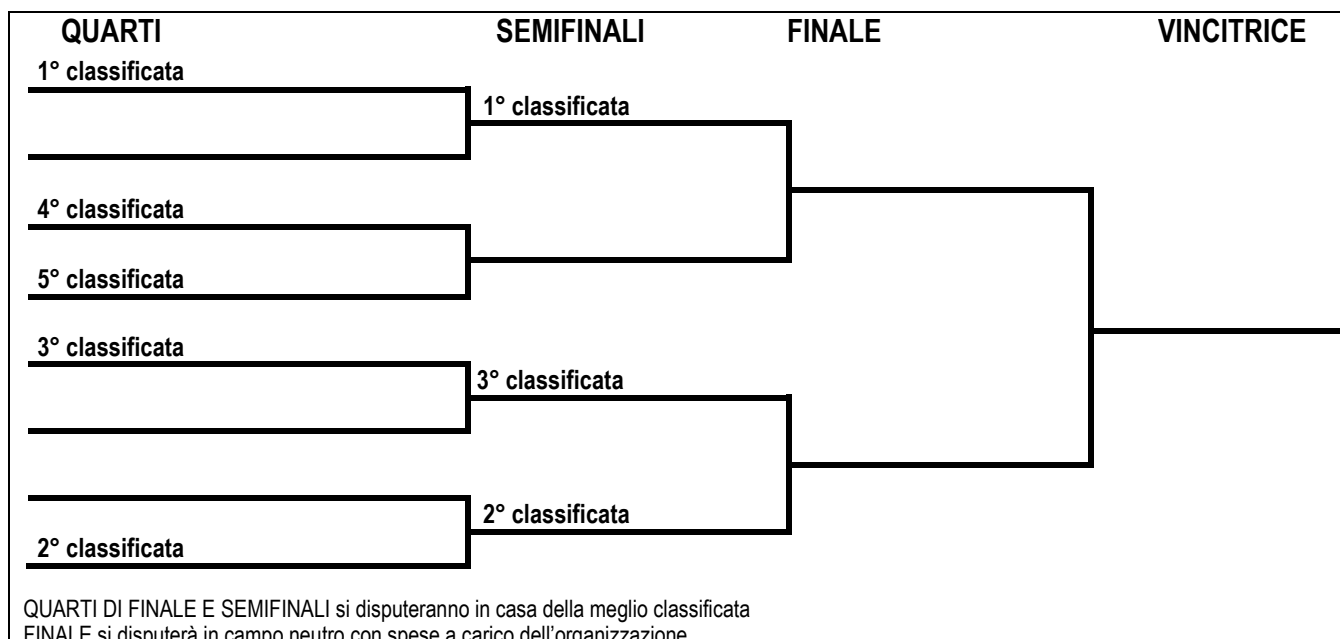

CAMPIONATI TENNIS A SQUADRE FEMMINILE 2022

Risultati 4ª Giornata		Sabato 26 e Domenica 27 Marzo 2022	
	Fili di Zucchero	Tre Colli Brisighella	2-5
1° singolare	Bassi Alice	Mordini Paola	1-6 0-6
2° singolare	Sincini Monica	Cerchierini Maria	6-1 7-6
doppio	Sincini Monica-Zalambani Sofia	Rossi Marianna-Moridni Paola	0-6 3-6
	Pol. 2000	Modytennis Modigliana	rinvia
1° singolare	Partita rinvia con accordo delle due squadre. Si recupera Domenica 03 Aprile 2022		
2° singolare			
doppio			
riposa			

CLASSIFICA CAMPIONATO TENNIS FEMMINILE 2022							
SQUADRE		Punti	G	V	P	SV	SP
1	TRE COLLI BRISIGHELLA	19	3	3	0	16	2
2	POL. 2000	12	2	2	0	10	2
3	FILI DI ZUCCHERO	10	3	1	2	9	12
4	MODITENNIS MODIGLIANA	6	3	0	3	6	15
5	FRITTE MISTE	5	3	1	2	4	14

VENERDI 08, DOMENICA 10 APRILE 2022				
Giorno	Ora	Campo di gioco	Squadra 1	Squadra 2
5ª Giornata				
Venerdi 08/04/2022	20.00	Susanne Lenglen Fusignano	Fritte Miste	Fili di Zucchero
Domenica 10/04/2022	14.30	Tre Colli Tennis Brisighella	Tre Colli Brisighella	Pol. 2000
Riposa		Modytennis Modigliana		

DA VENERDI 22 A SABATO 30 APRILE				
Giorno	Ora	Campo di gioco	Squadra 1	Squadra 2
QUARTI DI FINALE				
		In casa meglio classificata	4° CLASSIFICATA	5° CLASSIFICATA

DA VENERDI 06 A DOMENICA 08 MAGGIO 2022				
Giorno	Ora	Campo di gioco	Squadra 1	Squadra 2
SEMIFINALI				
		In casa meglio classificata	1° CLASSIFICATA	Vincente 4°/5° classificata
		In casa meglio classificata	2° CLASSIFICATA	3° CLASSIFICATA