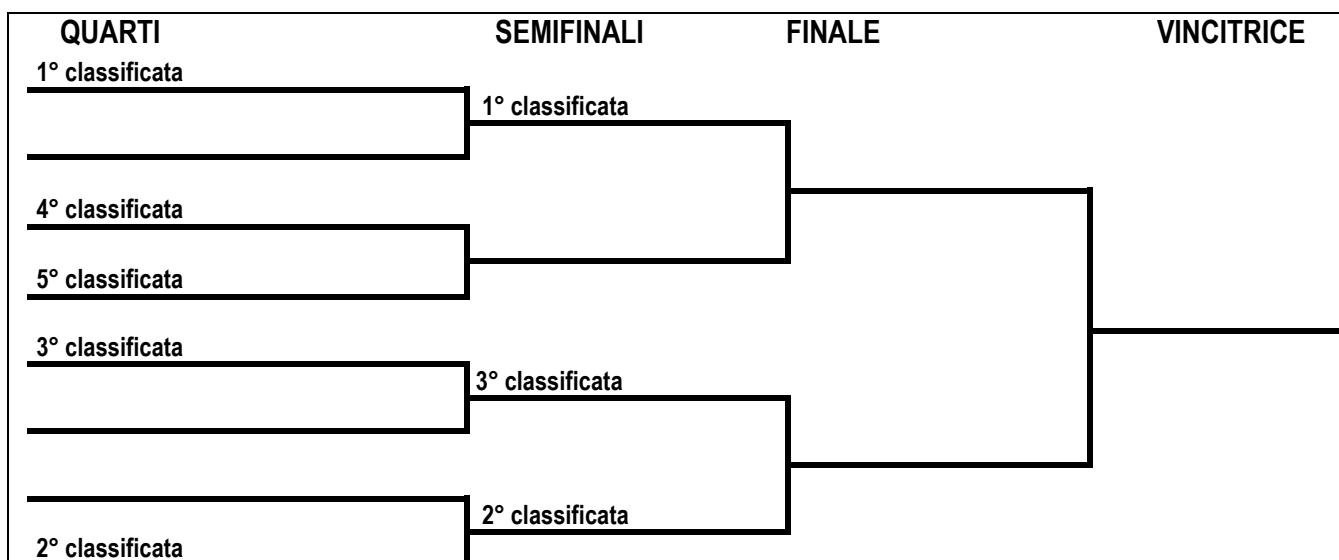

DA VENERDI 22 A SABATO 30 APRILE

Giorno	Ora	Campo di gioco	Squadra 1	Squadra 2
QUARTI DI FINALE				
		In casa meglio classificata	4° CLASSIFICATA	5° CLASSIFICATA

DA VENERDI 06 A DOMENICA 08 MAGGIO 2022

Giorno	Ora	Campo di gioco	Squadra 1	Squadra 2
SEMIFINALI				
		In casa meglio classificata	1° CLASSIFICATA	Vincente 4°/5° classificata
		In casa meglio classificata	2° CLASSIFICATA	3° CLASSIFICATA

DA DEFINIRE

Giorno	Ora	Campo di gioco	Squadra 1	Squadra 2
FINALE				

QUARTI DI FINALE E SEMIFINALI si disputeranno in casa della meglio classificata
FINALE si disputerà in campo neutro con spese a carico dell'organizzazione