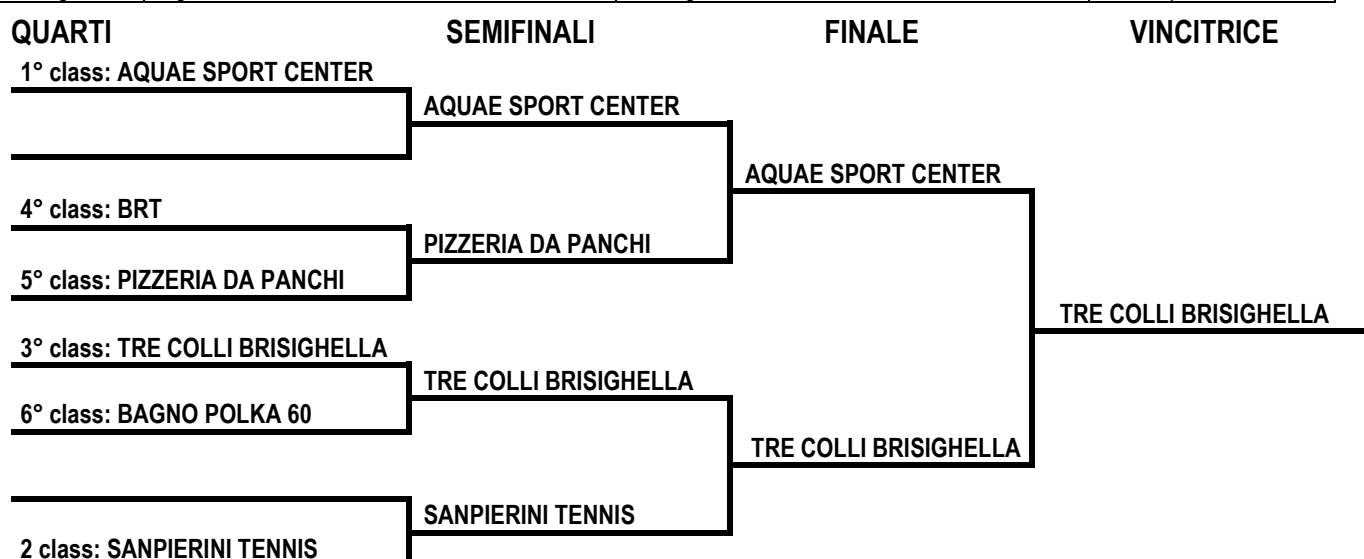

QUARTI DI FINALE		Da Lunedì 16 a Domenica 22 Maggio 2022	
	Tre Colli Brisighella	Bagno Polka 60	2-0
1° singolare	Montaguti Fabrizio	Orsini Claudio	6-1 6-1
Doppio	Sambari Mattia-Rossi Federico	Fabbi Aldo-Ricci Umberto	7-5 7-5
2° singolare	Sambari Mattia	Tabanelli Gianni Maria	Non disputato
	BRT	Pizzeria Da Panchi	1-2
1° singolare	Regina Luca	Zoffoli Cristian	6-3 6-7 6-9tb
Doppio	Regina-Bina	Ravaglia-Mazzotti	2-6 6-1 6-9tb
2° singolare	Fazzari	Mazzotti	7-6 6-4

SEMIFINALI		Da Lunedì 23 a Domenica 29 Maggio 2022	
	Aquae Sport Center	Pizzeria Da Panchi	3-0
1° singolare	Andalo' Federico	Mazzotti Daniele	6-2 4-6 9-4tb
Doppio	De Cesare Alberto-Marocchi Claudio	Baldini Massimo-Gentilini Ivan	6-2 1-6 9-4tb
2° singolare	Vignoli Kristian	Di Bari Pasquale	5-3 ritiro
	Sampierini Tennis	Tre Colli Brisighella	1-2
1° singolare	Foschi	Montaguti	6-3 3-6 9-7tb
Doppio	Galassi-Cacchi	Sambari- Previdi	6-3 3-6 7-9tb
2° singolare	Galassi	Sambari	3-6 6-3 7-9tb

FINALE		Sabato 11 Giugno 2022	
	Aquae Sport Center	Tre Colli Brisighella	0-2
1° singolare	Andalo' Federico	Sambari Mattia	4-6 6-4 6-9tb
Doppio	Lamattina Gerardo-Bordandini Michele	Rossi Federico-Previdi Tommaso	3-6 4-6
2° singolare	Vignoli Kristian	Montaguti Fabrizio	Non disputata

SQUADRA VINCITRICE EX-BEGINNERS 2022

TRE COLLI BRISIGHELLA