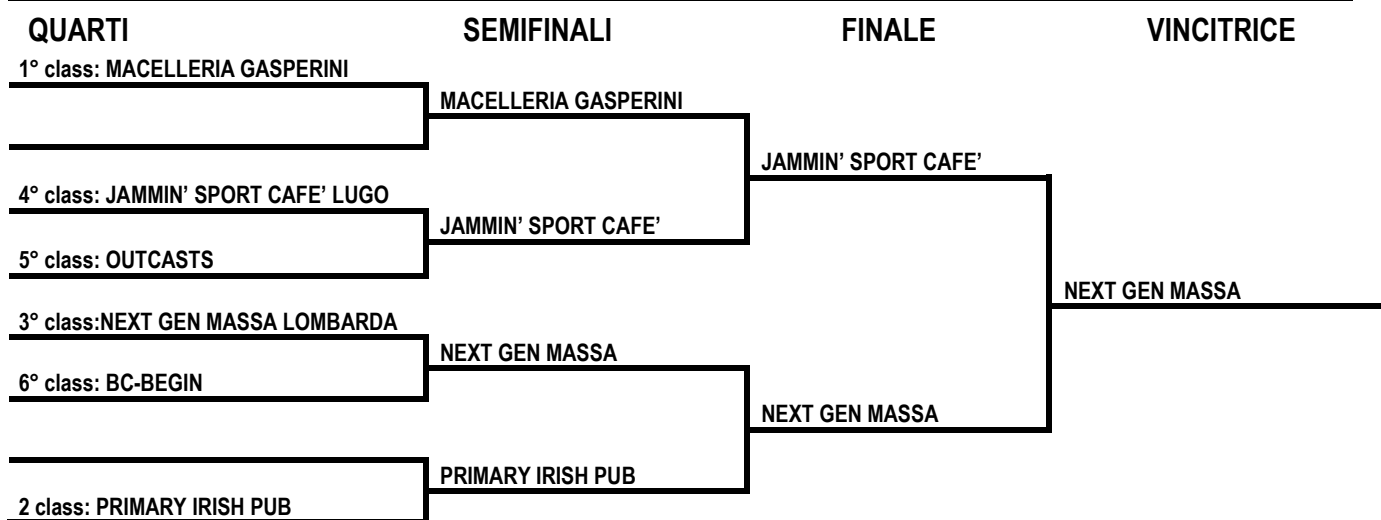

QUARTI DI FINALE		Da Lunedì 16 a Domenica 08 Maggio 2022	
	Next Gen Massa Lombarda	BC-Begin	2-0
1° singolare	Sabbatani Deuri	Zaccari Matteo	6-2 6-1
Doppio	Ferri Andrea-Marangoni Mattia	Daldisarri Matteo-Tabanelli Stefano	6-4 7-6
2° singolare	Buscaroli Simone	Raimondi Giovanni	Non disputata
	Jammin' Sport Cafè Lugo	Outcasts	2-1
1° singolare	Bacchilega Davide	Ciani Gianluca	6-2 6-1
Doppio	Santandrea Antonio-Giganti Giovanni	Mengolini Erik-Bosi Luca	6-2 6-3
2° singolare	Lanconelli Fabrizio	Gasperini Christian	6-3 1-6 3-9tb

SEMIFINALI		Da Lunedì 23 a Domenica 29 Maggio 2022	
	Macelleria Gasperini	Jammin' Sport Cafè Lugo	1-2
1° singolare	Kuliskowski Matteo	Dal Pozzo Gianluca	6-0 6-0
Doppio	Righini Fabrizio-Vita Emilio	Santandrea Antonio-Bacchilega Davide	5-7 1-6
2° singolare	Laghi Mattia	Giganti Giovanni	2-6 4-6
	Primary Irish Pub	Next Gen Massa Lombarda	1-2
1° singolare	Giulietti Guido	Sabbatani Deuri	3-6 7-6 9-5tb
Doppio	Berardi Gianni-Zafarana Gaetano	Buscaroli Simone-Marangoni Mattia	2-6 3-6
2° singolare	Treossi Fabio	Marangoni Mattia	2-6 3-6

FINALE		Sabato 11 Giugno 2022	
	Jammin' Sport Cafè	Next Gen Massa Lombarda	1-2
1° singolare	Bacchilega Davide	Sabbatani Deuri	6-4 6-3
Doppio	Santandrea Antonio-Giganti Giovanni	Marangoni Mattia-Buscaroli Simone	7-5 4-6 5-9tb
2° singolare	Lanconelli Fabrizio	Marangoni Mattia	2-6 0-6

SQUADRA VINCITRICE REAL BEGINNERS 2022

NEXT GEN MASSA