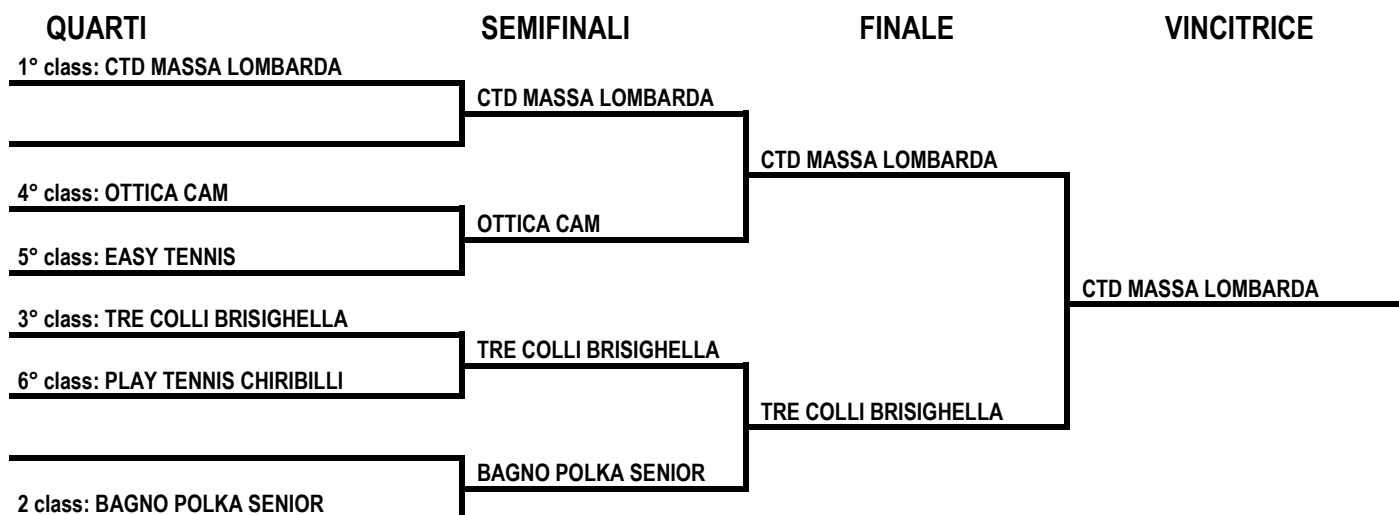

CAMPIONATI TENNIS PRIMAVERA 2022

CLASSIFICA FINALE TORNEO PRIMAVERA 2022

SQUADRE		Punti	G	V	P	SV	SP
1	CTD MASSA LOMBARDA	33	6	5	1	28	14
2	BAGNO POLKA SENIOR	27	6	4	2	23	19
3	TRE COLLI BRISIGHELLA	26	6	4	2	22	15
4	OTTICA C.A.M.	26	6	4	2	22	16
5	EASY TENNIS	20	6	2	4	18	25
6	PLAY TENNIS CHIRIBILLI	20	6	2	4	18	20
7	PLEI TENNIS 2 LUGO*	9	6	0	6	10	30

QUARTI DI FINALE		Da Lunedì 16 a Domenica 22 Maggio 2022	
	Tre Colli Brisighella	Play Tennis Chiribilli	2-0
1° singolare	Tronconi Nicolo'	Bavagnoli Daniele	6-4 6-1
Doppio	Naldoni Walter-Bassetti Stefano	Ghinassi Giovanni-Geminiani Sergio	6-3 6-7 9-4tb
2° singolare	Naldoni Walter	Folletti Fabio	Non Disputata
	OTTICA C.A.M.	Easy Tennis	3-0 tavolino
	Per mancata presentazione Easy Tennis		

SEMIFINALI		Da Lunedì 23 a Domenica 29 Maggio 2022	
	CTD Massa Lombarda	Ottica C.A.M.	2-0
1° singolare	Casadio Davide	Luciani Antonio	6-3 6-2
Doppio	Casadio Davide-Zardi Giovanni	Luciani Antonio-Ricci Matteo	Non disputato*
2° singolare	Zardi Giovanni	Ricci Matteo	6-2 6-4
	*essendo referto firmato da entrambe le squadre, viene omologato risultato nonostante non sia stato disputato doppio che da regolamento è obbligatorio		
	Bagno Polka Senior	Tre Colli Brisighella	0-2
1° singolare	Uva Danilo	Tronconi Nicolo	1-6 6-7
Doppio	Bertaccini Angelo-Uva Danilo	Bassetti Stefano-Naldoni Nicolas	4-6 7-5 7-9tb
2° singolare			Non disputato

FINALE		Sabato 11 Giugno 2022	
	CTD Massa Lombarda	Tre Colli Brisighella	2-0
1° singolare	Casadio Davide	Tronconi Nicolo	6-1 6-1
Doppio	Casadio Davide-Zardi Giovanni	Naldoni Walter-Bassetti Stefano	7-5 4-6 9-3tb
2° singolare	Zardi Giovanni	Naldoni Walter	Non disputata